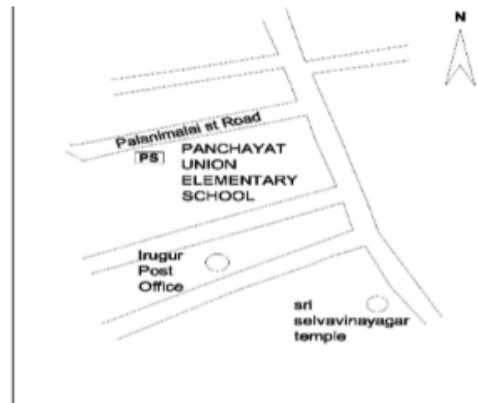

Polling Station Front View

Cad View

D - DOOR
W - WINDOW

Key MAP View

1 பெயர் : வசந்த் சீனிவாஸ் ர தந்தை பெயர்: ரமேஷ் பாபு வீட்டு எண் : 1 வயது : 20 பாலினம் : ஆண் Photo is available	NHH3764404	2 பெயர் : ரமேஷ்பாபு தந்தை பெயர்: பூலோகம் வீட்டு எண் : 1/18 வயது : 55 பாலினம் : ஆண் Photo is available	AZZ4716015	3 பெயர் : யஷ்வந்த் தாயின் பெயர்: மஞ்சலா வீட்டு எண் : 1/18 வயது : 26 பாலினம் : ஆண் Photo is available	NHH3299328
4 பெயர் : ராதா தந்தை பெயர்: ராமநாதன் வீட்டு எண் : 1/26 வயது : 41 பாலினம் : பெண் Photo is available	NHH3201936	5 பெயர் : அருணா தேவி தந்தை பெயர்: ராஜா சேகர் வீட்டு எண் : 1/56 வயது : 34 பாலினம் : ஆண் Photo is available	NHH3201928	6 பெயர் : தமிழ் செல்வி நா கணவர் பெயர்: நாகராஜன் வீட்டு எண் : 2/59 வயது : 61 பாலினம் : பெண் Photo is available	NHH2310944
7 பெயர் : பாலசுப்பிரமணியம் தந்தை பெயர்: முருகைய தேவர் வீட்டு எண் : 5 வயது : 63 பாலினம் : ஆண் Photo is available	DHH3277332	8 பெயர் : கதிர்வேல் தந்தை பெயர்: முருகப்பத்தேவர் வீட்டு எண் : 5 வயது : 60 பாலினம் : ஆண் Photo is available	NHH3064698	9 பெயர் : வேல்மணி கணவர் பெயர்: கதிர்வேல் வீட்டு எண் : 5 வயது : 58 பாலினம் : பெண் Photo is available	NHH3064706
10 பெயர் : பிரேமலதா கணவர் பெயர்: பாலசுப்பிரமணியம் வீட்டு எண் : 5 வயது : 51 பாலினம் : பெண் Photo is available	DHH3279866	# 11 பெயர் : வடிவேல் தந்தை பெயர்: மணி வீட்டு எண் : 6 வயது : 45 பாலினம் : ஆண் Photo is available	DHH3280351	12 பெயர் : சிவக்குமார் தந்தை பெயர்: பழனிச்சாமி வீட்டு எண் : 6-12 வயது : 27 பாலினம் : ஆண் Photo is available	NHH2247831
13 பெயர் : கோகுல் தந்தை பெயர்: தேவராஜ் வீட்டு எண் : 6/29 வயது : 26 பாலினம் : ஆண் Photo is available	NHH3370921	14 பெயர் : பூர்ணிமா தந்தை பெயர்: வடிவேல் முருகன் வீட்டு எண் : 7 வயது : 26 பாலினம் : பெண் Photo is available	NHH2310969	15 பெயர் : ரேகா தந்தை பெயர்: சௌந்தரராஜன் வீட்டு எண் : 7/16 வயது : 25 பாலினம் : பெண் Photo is available	NHH3201779
16 பெயர் : சபரிவேல் மு தாயின் பெயர்: முத்துலட்சுமி வீட்டு எண் : 7-70 வயது : 27 பாலினம் : ஆண் Photo is available	NHH2388015	17 பெயர் : சம்பத் குமார் தந்தை பெயர்: லோகநாதன் வீட்டு எண் : 8 வயது : 46 பாலினம் : ஆண் Photo is available	NHH3371093	18 பெயர் : மாசிலாமணி தந்தை பெயர்: லுர்துசாமி வீட்டு எண் : 9-78 வயது : 56 பாலினம் : ஆண் Photo is available	NHH1733690
19 பெயர் : ஃப்ளரன்ஸ்கிளா கணவர் பெயர்: மாசிலாமணி வீட்டு எண் : 9-78 வயது : 51 பாலினம் : பெண் Photo is available	NHH1733708	#2 20 பெயர் : கோவிந்தராஜன் முருகேசன் தந்தை பெயர்: முருகேசன் வீட்டு எண் : 9/189 வயது : 43 பாலினம் : ஆண் Photo is available	NHH3299195	21 பெயர் : தையல் நாயகி தந்தை பெயர்: இமயவரம்பன் வீட்டு எண் : 9/189 வயது : 30 பாலினம் : பெண் Photo is available	NHH3299187
22 பெயர் : தனலக்ஷ்மி இதர பெயர்: ஆனந்தப்பன் வீட்டு எண் : 10/11 வயது : 52 பாலினம் : பெண் Photo is available	NHH3299161	23 பெயர் : விஜயராஜ் தாயின் பெயர்: செல்வி வீட்டு எண் : 11/13 வயது : 25 பாலினம் : ஆண் Photo is available	NHH2387496	24 பெயர் : செல்வன் தந்தை பெயர்: கோயில்ராஜ் வீட்டு எண் : 11/22 வயது : 50 பாலினம் : ஆண் Photo is available	NHH3299294
25 பெயர் : நித்யா கணவர் பெயர்: பாண்டியன் வீட்டு எண் : 11-24a வயது : 38 பாலினம் : பெண் Photo is available	NHH0566497	26 பெயர் : கலை தந்தை பெயர்: பழனிசாமி வீட்டு எண் : 11-30 வயது : 41 பாலினம் : பெண் Photo is available	NHH1583285	27 பெயர் : கிருத்திகா தேவி கணவர் பெயர்: யுவராஜ் வீட்டு எண் : 15/15 வயது : 27 பாலினம் : பெண் Photo is available	NHH3201795
28 பெயர் : கீர்த்தனா தந்தை பெயர்: கருப்புசாமி வீட்டு எண் : 16/1 ஏ வயது : 28 பாலினம் : பெண் Photo is available	NHH3201803	# 29 பெயர் : ஹரிபிரசாத் தந்தை பெயர்: பாலசுப்பிரமணியம் வீட்டு எண் : 16-5 வயது : 32 பாலினம் : ஆண் Photo is available	NHH1200302	# 30 பெயர் : சுகன்யா தந்தை பெயர்: பாலசுப்பிரமணியம் வீட்டு எண் : 16-5 வயது : 31 பாலினம் : பெண் Photo is available	NHH1200617