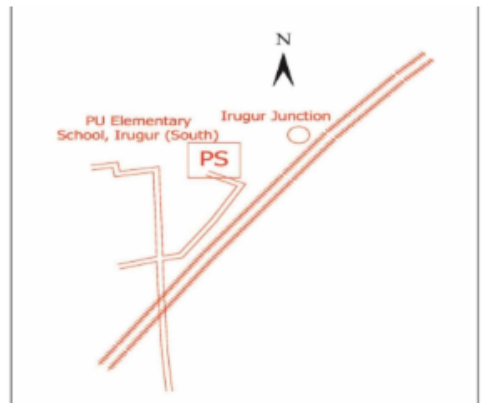

Key MAP View