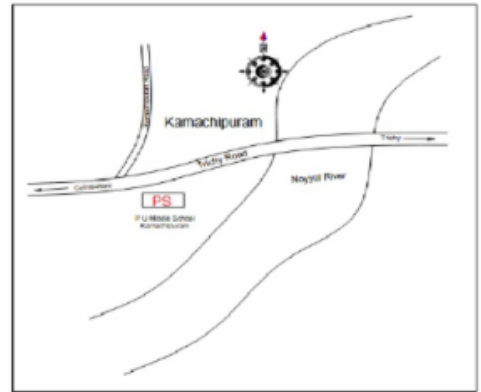

Key MAP View