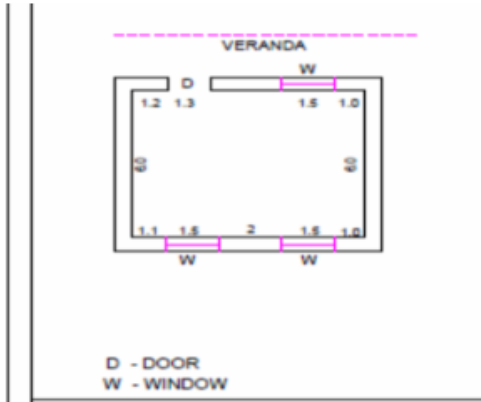

வாக்காளர் பதிவு அலுவலரின்  
கையொப்பம்

Nazri Naksha

Google Map View

Polling Station Building Front View

Polling Station Front View

Cad View

Key MAP View

1 பெயர் : அலமேலு கணவர் பெயர் : ஆருமுகம் வீட்டு எண் : 1 வயது : 76 பாலினம் : பெண் Photo is available	DHH3371382	2 பெயர் : விசாலம் கணவர் பெயர் : சுருமாரன் வீட்டு எண் : 1 வயது : 71 பாலினம் : பெண் Photo is available	NHH1304823	3 பெயர் : சுப்பிரமணியம் தந்தை பெயர் : ராமசாமி வீட்டு எண் : 1 வயது : 65 பாலினம் : ஆண் Photo is available	NHH1304328
4 பெயர் : பேபி கணவர் பெயர் : பாலகிருஷ்ணன் வீட்டு எண் : 1 வயது : 51 பாலினம் : பெண் Photo is available	DHH3371366	5 பெயர் : விஷ்ணு தந்தை பெயர் : ஆறுமுகம் வீட்டு எண் : 1 வயது : 50 பாலினம் : ஆண் Photo is available	DHH3371408	6 பெயர் : சித்ரா கணவர் பெயர் : ரவிசுமார் வீட்டு எண் : 1 வயது : 50 பாலினம் : பெண் Photo is available	NHH1304138
7 பெயர் : சத்திமுருகன் தந்தை பெயர் : சுப்பிரமணியம் வீட்டு எண் : 1 வயது : 40 பாலினம் : ஆண் Photo is available	NHH1304344	8 பெயர் : நெஸ்டர் சிபா கணவர் பெயர் : சாகுல் அமிது வீட்டு எண் : 1 வயது : 36 பாலினம் : பெண் Photo is available	NHH1349466	9 பெயர் : ராம்ஸ் தந்தை பெயர் : சுப்பிரமணியம் வீட்டு எண் : 1 வயது : 34 பாலினம் : ஆண் Photo is available	NHH1304336
10 பெயர் : வினோதினி தந்தை பெயர் : மணி வீட்டு எண் : 1 வயது : 25 பாலினம் : பெண் Photo is available	NHH3370301	11 பெயர் : ஜமுனா கணவர் பெயர் : ஆறுமுகம் வீட்டு எண் : 1/1 வயது : 55 பாலினம் : பெண் Photo is available	NHH3370129	12 பெயர் : நாகவல்லி தந்தை பெயர் : தியாகராஜன் வீட்டு எண் : 1/1 வயது : 27 பாலினம் : பெண் Photo is available	NHH3432275
13 பெயர் : தனசேகரன் தந்தை பெயர் : ஆறுமுகம் வீட்டு எண் : 1/1 வயது : 24 பாலினம் : ஆண் Photo is available	NHH3370186	14 பெயர் : ராமசந்திரபிரபு தந்தை பெயர் : மாசானி வீட்டு எண் : 1/2e வயது : 31 பாலினம் : ஆண் Photo is available	NHH1304476	15 பெயர் : பர்கலி கணவர் பெயர் : ராமசந்திர பிரபு வீட்டு எண் : 1/2e வயது : 27 பாலினம் : பெண் Photo is available	NHH3198058
16 பெயர் : காந்திமதி தந்தை பெயர் : மணிகண்டன் வீட்டு எண் : 1/3f வயது : 29 பாலினம் : பெண் Photo is available	NHH3358892	17 பெயர் : காமாட்சி தந்தை பெயர் : காளிமுத்து வீட்டு எண் : 1-4 வயது : 47 பாலினம் : ஆண் Photo is available	NHH0778175	18 பெயர் : விஜயலட்சுமி கணவர் பெயர் : பாண்டி வீட்டு எண் : 1-4 வயது : 38 பாலினம் : பெண் Photo is available	NHH0778209
S 19 பெயர் : சிவசங்கர் தந்தை பெயர் : நாராயண வீட்டு எண் : 1/4 வயது : 26 பாலினம் : ஆண் DELETED	NHH3197829	20 பெயர் : விக்கனெஷ் தந்தை பெயர் : கிருஷ்ணன் வீட்டு எண் : 1/4 வயது : 22 பாலினம் : ஆண் Photo is available	NHH3432325	21 பெயர் : கோபி தந்தை பெயர் : பரமேஸ்வரன் வீட்டு எண் : 1-5 வயது : 72 பாலினம் : ஆண் Photo is available	NHH0777748
22 பெயர் : ஜெயமணி கணவர் பெயர் : கோபி வீட்டு எண் : 1-5 வயது : 59 பாலினம் : பெண் Photo is available	NHH0777722	23 பெயர் : சுகாஸ் தந்தை பெயர் : கோபி வீட்டு எண் : 1-5 வயது : 37 பாலினம் : ஆண் Photo is available	NHH0777730	24 பெயர் : பாப்பாத்தி தந்தை பெயர் : ரவிசங்கர் வீட்டு எண் : 1-5 வயது : 33 பாலினம் : பெண் Photo is available	NHH1586825
25 பெயர் : நாகம்மாள் கணவர் பெயர் : முனியப்பன் வீட்டு எண் : 1-8 வயது : 65 பாலினம் : பெண் Photo is available	NHH0778142	S2 26 பெயர் : ராமக்கிருஷ்ணன் தந்தை பெயர் : ராமசாமி வீட்டு எண் : 1/8 வயது : 52 பாலினம் : ஆண் DELETED	NHH3432408	S2 27 பெயர் : சரஸ்வதி கணவர் பெயர் : ராமக்கிருஷ்ணன் வீட்டு எண் : 1/8 வயது : 50 பாலினம் : பெண் DELETED	IBU1674002
28 பெயர் : பாலசுப்பிரமணியம் தந்தை பெயர் : முனியப்பன் வீட்டு எண் : 1-8 வயது : 34 பாலினம் : ஆண் Photo is available	NHH0778134	29 பெயர் : சங்கீதா கணவர் பெயர் : செந்தில்குமார் வீட்டு எண் : 1/8 வயது : 33 பாலினம் : பெண் Photo is available	NHH3197969	30 பெயர் : கோபி தந்தை பெயர் : செந்தில் குமார் வீட்டு எண் : 1/8 வயது : 25 பாலினம் : ஆண் Photo is available	NHH3197860