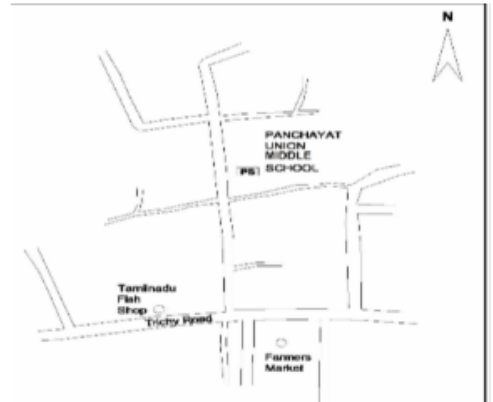

Key MAP View