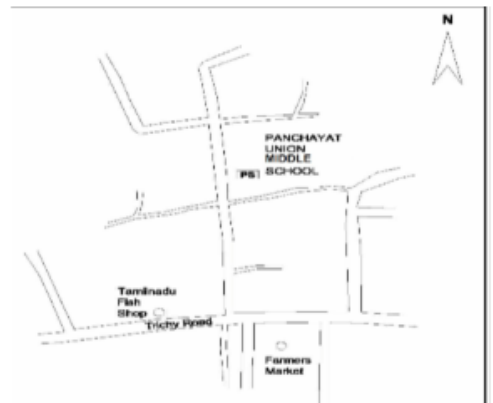

Key MAP View