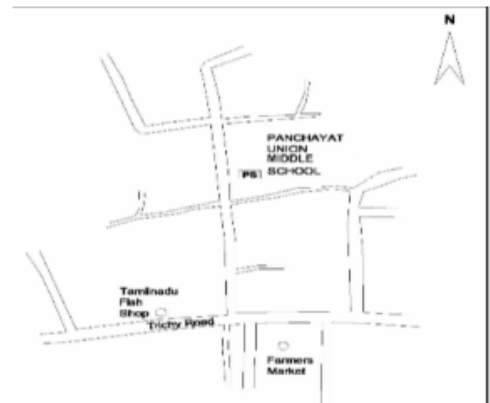

Key MAP View