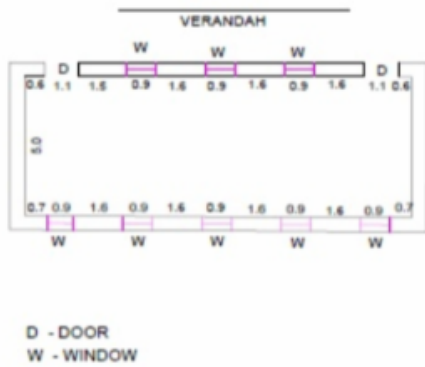

4. வாக்காளர்களின் எண்ணிக்கை

தொடங்கும் வரிசை எண்	முடியும் வரிசை எண்.	நிகர வாக்காளர்களின் எண்ணிக்கை			
		ஆண்	பெண்	மூன்றாம் பாலினம்	மொத்தம்
1	1031	483	537	0	1020

கையொப்பம்

Nazri Naksha

Google Map View

Polling Station Building Front View

Polling Station Front View

Cad View

Key MAP View