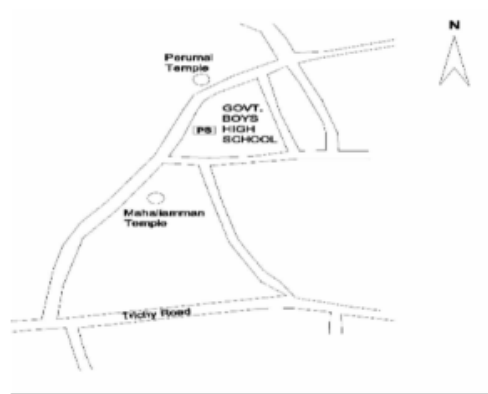

Key MAP View