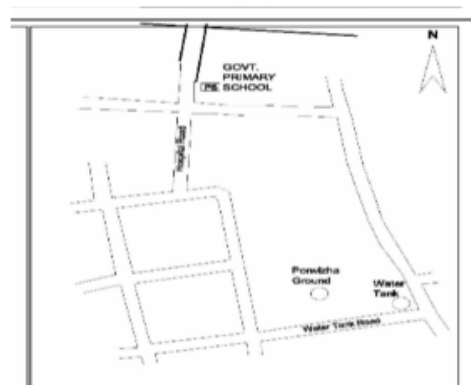

Key MAP View