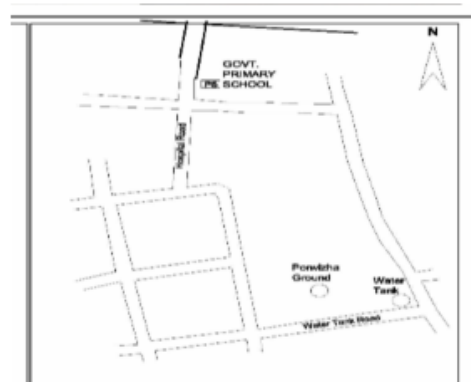

Key MAP View