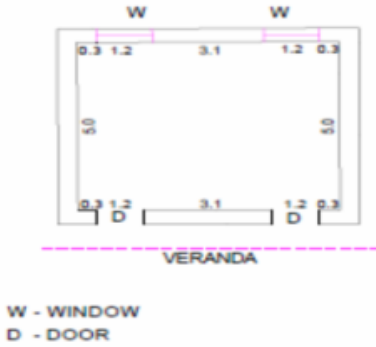

கையொப்பம்

Nazri Naksha

Google Map View

Polling Station Building Front View

Polling Station Front View

Cad View

Key MAP View

| | | | | | |
|--|----------------------------------|---|----------------------------------|---|----------------------------------|
| 1 பெயர் : வேலுமணி தந்தை பெயர்: சாமி வீட்டு எண் : 1 வயது : 56 பாலினம் : ஆண் | NHH0794669 Photo is available | 2 பெயர் : துரை தந்தை பெயர்: சூப்பன் வீட்டு எண் : 1 வயது : 52 பாலினம் : ஆண் | NHH1084391 Photo is available | 3 பெயர் : பிரேமா கணவர் பெயர்: வேலுமணி வீட்டு எண் : 1 வயது : 50 பாலினம் : பெண் | NHH0794909 Photo is available |
| 4 பெயர் : சித்ரா கணவர் பெயர்: துரை வீட்டு எண் : 2 வயது : 42 பாலினம் : பெண் | NHH3508892 Photo is available | 5 பெயர் : ரவிசந்தரன் தந்தை பெயர்: ராஜன் வீட்டு எண் : 2 வயது : 37 பாலினம் : ஆண் | NHH3365855 Photo is available | 6 பெயர் : அமுதா கணவர் பெயர்: பிரபு வீட்டு எண் : 2ஏ வயது : 33 பாலினம் : பெண் | NHH2395846 Photo is available |
| 7 பெயர் : தர்மசாமி தந்தை பெயர்: மாரப்பன் வீட்டு எண் : 3 வயது : 63 பாலினம் : ஆண் | DHH1503390 Photo is available | 8 பெயர் : கண்ணன் தந்தை பெயர்: யுவராஜ் வீட்டு எண் : 3 வயது : 50 பாலினம் : ஆண் | NHH1754027 Photo is available | 9 பெயர் : விக்னேஷ் தந்தை பெயர்: தமிழரசன் வீட்டு எண் : 3 வயது : 34 பாலினம் : ஆண் | NHH1753730 Photo is available |
| 10 பெயர் : தினேஷ்குமார் தந்தை பெயர்: தமிழரசன் வீட்டு எண் : 3 வயது : 33 பாலினம் : ஆண் | NHH1772748 Photo is available | 11 பெயர் : தீபகுமார் தந்தை பெயர்: நவந்தன் வீட்டு எண் : 3 வயது : 32 பாலினம் : ஆண் | NHH1753920 Photo is available | 12 பெயர் : கலைவானி தந்தை பெயர்: தமிழரசன் வீட்டு எண் : 3 வயது : 30 பாலினம் : பெண் | NHH1753532 Photo is available |
| 13 பெயர் : தாமோதரசாமி தந்தை பெயர்: நஞ்சப்பன் வீட்டு எண் : 3-1a வயது : 69 பாலினம் : ஆண் | NHH0428334 Photo is available | 14 பெயர் : கோகிலா சொக்கலிங்கம் கணவர் பெயர்: சொக்கலிங்கம் வீட்டு எண் : 3/28 வயது : 41 பாலினம் : பெண் | NHH3527405 Photo is available | 15 பெயர் : கிரிதரன் தந்தை பெயர்: முரளி வீட்டு எண் : 3/ஏ வயது : 25 பாலினம் : ஆண் | NHH2318996 Photo is available |
| 16 பெயர் : சித்ரா தேவி கணவர் பெயர்: பாலசுப்ரமணியம் வீட்டு எண் : 3/E வயது : 30 பாலினம் : பெண் | NHH2318590 Photo is available | 17 பெயர் : முத்துலட்சுமி கணவர் பெயர்: வேலுசாமி வீட்டு எண் : 3F வயது : 40 பாலினம் : பெண் | NHH3218708 Photo is available | # 18 பெயர் : லட்சுமணன் ரா தந்தை பெயர்: ராமசாமி வீட்டு எண் : 3எஸ்டி-16 வயது : 30 பாலினம் : ஆண் | XPF0712398 Photo is available |
| # 19 பெயர் : புவனேஸ்வரி மா தந்தை பெயர்: மாரியப்பன் வீட்டு எண் : 3எஸ்டி-16 வயது : 28 பாலினம் : பெண் | YFE1010776 Photo is available | 20 பெயர் : கிருஷ்ணன் தந்தை பெயர்: கோவிந்தன் வீட்டு எண் : 4 வயது : 76 பாலினம் : ஆண் | XSW1466143 Photo is available | 21 பெயர் : சரோஜினி தந்தை பெயர்: ரமசாமி வீட்டு எண் : 4 வயது : 69 பாலினம் : பெண் | NHH3218740 Photo is available |
| 22 பெயர் : சந்தோஷ்குமார் தந்தை பெயர்: சுகுமாறன் வீட்டு எண் : 4 வயது : 56 பாலினம் : ஆண் | NHH1370154 Photo is available | 23 பெயர் : சசிகலா கணவர் பெயர்: கண்ணன் வீட்டு எண் : 4 வயது : 46 பாலினம் : பெண் | NHH0795104 Photo is available | 24 பெயர் : ராஜா தந்தை பெயர்: சின்னகண்ணன் வீட்டு எண் : 4 வயது : 34 பாலினம் : ஆண் | NHH1754241 Photo is available |
| 25 பெயர் : திதின தந்தை பெயர்: சந்தோஷ் குமார் வீட்டு எண் : 4 வயது : 24 பாலினம் : ஆண் | NHH3194164 Photo is available | 26 பெயர் : மிதன் தந்தை பெயர்: குமார் வீட்டு எண் : 4 வயது : 24 பாலினம் : ஆண் | NHH3194131 Photo is available | 27 பெயர் : தனலட்சுமி கணவர் பெயர்: குமாரசாமி வீட்டு எண் : 4-13 வயது : 60 பாலினம் : பெண் | NHH1370786 Photo is available |
| 28 பெயர் : தேவகி இதரர் பெயர்: கிருஷ்ணசாமி வீட்டு எண் : 4-13 வயது : 54 பாலினம் : பெண் | NHH0581306 Photo is available | 29 பெயர் : மயில்சாமி தந்தை பெயர்: குமாரசாமி வீட்டு எண் : 4-13 வயது : 35 பாலினம் : ஆண் | NHH1370794 Photo is available | 30 பெயர் : கோவிந்தம்மாள் கணவர் பெயர்: வேலுச்சாமி வீட்டு எண் : 4B வயது : 73 பாலினம் : பெண் | DHH5060454 Photo is available |