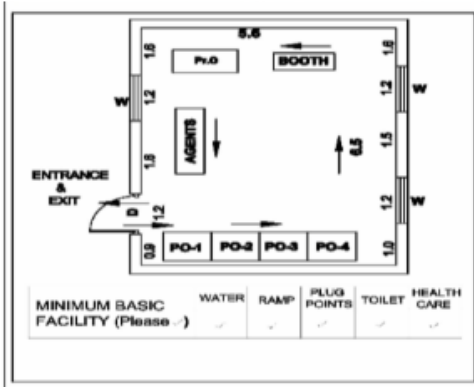

Google Map View

Polling Station Building Front View

Polling Station Front View

Cad View

Key MAP View

1 பெயர் : சந்திரன் தந்தை பெயர்: கிருஷ்ணசாமி வீட்டு எண் : 1-1 வயது : 72 பாலினம் : ஆண்	NHH2592541 Photo is available	2 பெயர் : ரேணுகாதேவி கணவர் பெயர்: சந்திரன் வீட்டு எண் : 1-1 வயது : 60 பாலினம் : பெண்	NHH2592566 Photo is available	3 பெயர் : வேலுசாமி தந்தை பெயர்: லட்சுமணன் வீட்டு எண் : 1-2 வயது : 57 பாலினம் : ஆண்	NHH2592574 Photo is available
4 பெயர் : பாலாமணி கணவர் பெயர்: வேலுசாமி வீட்டு எண் : 1-2 வயது : 50 பாலினம் : பெண்	DHH3471166 Photo is available	5 பெயர் : விஜயகுமார் தந்தை பெயர்: சமுத்திரவேலு வீட்டு எண் : 1A வயது : 42 பாலினம் : ஆண்	NHH0094565 Photo is available	6 பெயர் : சோபியாரோசீ தந்தை பெயர்: தனிஸ்லாஸ் வீட்டு எண் : 1B வயது : 34 பாலினம் : பெண்	NHH1314285 Photo is available
7 பெயர் : முத்து தந்தை பெயர்: பழனிசாமி வீட்டு எண் : 3-2 வயது : 49 பாலினம் : ஆண்	NHH2592608 Photo is available	8 பெயர் : ஷைலஜா கே கணவர் பெயர்: கிருஷ்ணன் வீட்டு எண் : 3/176-9 வயது : 60 பாலினம் : பெண்	NHH3665650 Photo is available	9 பெயர் : ஜெயபாலன் தந்தை பெயர்: நடராஜன் வீட்டு எண் : 4-1 வயது : 69 பாலினம் : ஆண்	NHH2592616 Photo is available
10 பெயர் : வேலுமணி கணவர் பெயர்: ஜெயபாலன் வீட்டு எண் : 4-1 வயது : 57 பாலினம் : பெண்	NHH2592624 Photo is available	11 பெயர் : பிரியதர்சினி தந்தை பெயர்: ஜெயபாலன் வீட்டு எண் : 4B வயது : 39 பாலினம் : பெண்	DHH6132757 Photo is available	12 பெயர் : கலைமணி தந்தை பெயர்: ஜெயபாலன் வீட்டு எண் : 4B வயது : 38 பாலினம் : ஆண்	DHH6132740 Photo is available
13 பெயர் : பிரியா கணவர் பெயர்: சுரேஷ் குமார் வீட்டு எண் : 4-டபலயூ47 வயது : 38 பாலினம் : பெண்	NHH7001126 Photo is available	14 பெயர் : தருமலிங்கம் இதரர் பெயர்: மகேஸ்வரி வீட்டு எண் : 5 வயது : 62 பாலினம் : ஆண்	NHH3362837 Photo is available	15 பெயர் : மகேஸ்வரி கணவர் பெயர்: தர்மலிங்கம் வீட்டு எண் : 5 வயது : 62 பாலினம் : பெண்	NHH3362787 Photo is available
#2 16 பெயர் : விஷ்ணு சிவமணி தந்தை பெயர்: சிவமணி வீட்டு எண் : 5/8 வயது : 27 பாலினம் : ஆண்	NHH3218419 Photo is available	17 பெயர் : கமலவேணி கணவர் பெயர்: முருகேசன் வீட்டு எண் : 5/13-1 வயது : 53 பாலினம் : பெண்	DHH5054069 Photo is available	18 பெயர் : சுப்பாத்தாள் கணவர் பெயர்: பரமசிவம் வீட்டு எண் : 6 வயது : 72 பாலினம் : பெண்	NHH2592632 Photo is available
19 பெயர் : முருகேசன் தந்தை பெயர்: பரமசிவம் வீட்டு எண் : 6 வயது : 53 பாலினம் : ஆண்	NHH2592640 Photo is available	20 பெயர் : ராஜம்மாள் தந்தை பெயர்: அய்யாசாமி வீட்டு எண் : 6-7 வயது : 70 பாலினம் : ஆண்	NHH1591676 Photo is available	21 பெயர் : மகாலிங்கம் தந்தை பெயர்: லட்சுமணன் வீட்டு எண் : 7-1 வயது : 63 பாலினம் : ஆண்	DHH1740661 Photo is available
22 பெயர் : தமிழரசி கணவர் பெயர்: மகாலிங்கம் வீட்டு எண் : 7-1 வயது : 60 பாலினம் : பெண்	DHH1740679 Photo is available	23 பெயர் : பாபு தந்தை பெயர்: மகாலிங்கம் வீட்டு எண் : 7-1 வயது : 46 பாலினம் : பெண்	DHH1773241 Photo is available	24 பெயர் : கிருஷ்ணமூர்த்தி தந்தை பெயர்: ஈஸ்வரன் வீட்டு எண் : 7-2 வயது : 51 பாலினம் : ஆண்	NHH2592657 Photo is available
25 பெயர் : ராகவன் தந்தை பெயர்: சுர்யா வீட்டு எண் : 7-9 வயது : 28 பாலினம் : ஆண்	NHH1591494 Photo is available	26 பெயர் : ஜெயந்தி கணவர் பெயர்: செந்தில்குமார் வீட்டு எண் : 7-17A வயது : 47 பாலினம் : பெண்	NHH0433185 Photo is available	27 பெயர் : மணி கணவர் பெயர்: குஞ்சன் வீட்டு எண் : 8 வயது : 56 பாலினம் : பெண்	DHH6132724 Photo is available
28 பெயர் : தங்கமணி கணவர் பெயர்: பழனிசாமி வீட்டு எண் : 8 வயது : 51 பாலினம் : பெண்	DHH6132716 Photo is available	29 பெயர் : பொன்மணி கணவர் பெயர்: சிவமணி வீட்டு எண் : 8 வயது : 48 பாலினம் : பெண்	DHH1740810 Photo is available	30 பெயர் : மஞ்சு கணவர் பெயர்: முருகேசன் வீட்டு எண் : 8 வயது : 43 பாலினம் : பெண்	DHH3470978 Photo is available