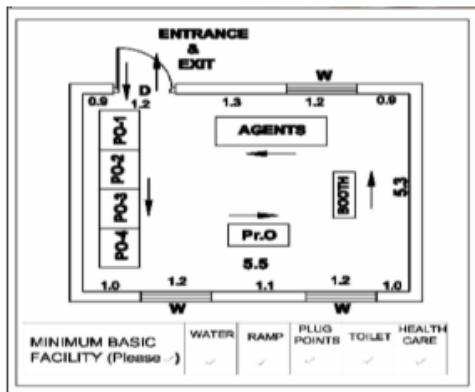

Google Map View

Polling Station Building Front View

Polling Station Front View

Cad View

Key MAP View

1 பெயர் : அருண் குமார் தந்தை பெயர் : ஜெபமாலைராஜ் வீட்டு எண் : 1 வயது : 40 பாலினம் : ஆண் Photo is available	DHH6034136	2 பெயர் : பிரின்ஸ் ஆல்பர்ட் தந்தை பெயர் : ஜெபமாலை வீட்டு எண் : 1 வயது : 34 பாலினம் : ஆண் Photo is available	NHH0267062	3 பெயர் : விமலாராணி கணவர் பெயர் : அந்தோணிசாமி வீட்டு எண் : 1-1 வயது : 55 பாலினம் : பெண் Photo is available	NHH2589968
4 பெயர் : ராஜிஸ் ஆல்வின் தந்தை பெயர் : ஸ்டீபன் அந்தோணி வீட்டு எண் : 1-1 வயது : 33 பாலினம் : ஆண் Photo is available	NHH0797563	5 பெயர் : நிர்மலா கணவர் பெயர் : ஜெபமாலைராஜ் வீட்டு எண் : 1-2 வயது : 63 பாலினம் : பெண் Photo is available	NHH2589984	6 பெயர் : ஜோஸ்பின் ஜெனிபர் கணவர் பெயர் : பிரின்ஸ் ஆல்பர்ட் வீட்டு எண் : 1/9 வயது : 29 பாலினம் : பெண் Photo is available	NHH3627890
7 பெயர் : இருதயசாமி தந்தை பெயர் : இன்னாசிமுத்து வீட்டு எண் : 1-38 வயது : 64 பாலினம் : ஆண் Photo is available	NHH0432948	8 பெயர் : அருள்மேரி கணவர் பெயர் : இருதயசாமி வீட்டு எண் : 1-38 வயது : 54 பாலினம் : பெண் Photo is available	NHH0432229	9 பெயர் : கல்பனா தந்தை பெயர் : வேலுசாமி வீட்டு எண் : 1ஏ வயது : 28 பாலினம் : பெண் Photo is available	NHH3193042
10 பெயர் : ஆனந்தகுமார் தந்தை பெயர் : அற்புதசாமி வீட்டு எண் : 2-1 வயது : 50 பாலினம் : ஆண் Photo is available	NHH2589992	11 பெயர் : கீதாலட்சுமி கணவர் பெயர் : மாசாணம் வீட்டு எண் : 2/10 வயது : 41 பாலினம் : பெண் Photo is available	NHH1314269	12 பெயர் : அரவிந்த் தந்தை பெயர் : கிருஷ்ணசாமி வீட்டு எண் : 2/21 வயது : 28 பாலினம் : ஆண் Photo is available	NHH2319341
13 பெயர் : மேகலா ஜெய தர்ஷினி அ தந்தை பெயர் : அனந்தாபத்மநாபன் வெ வீட்டு எண் : 2/366 வயது : 19 பாலினம் : பெண் Photo is available	NHH3739497	14 பெயர் : ஜோசப் தந்தை பெயர் : அந்தோணிமுத்து வீட்டு எண் : 3-1 வயது : 75 பாலினம் : ஆண் Photo is available	NHH2590008	15 பெயர் : சூஸ்மேரி கணவர் பெயர் : ஜோசப் வீட்டு எண் : 3-1 வயது : 65 பாலினம் : பெண் Photo is available	NHH2590016
# 16 பெயர் : கிரேசி சூ தந்தை பெயர் : சூசைமாணிக்கம் வீட்டு எண் : 4 வயது : 44 பாலினம் : பெண் Photo is available	NHH0433516	17 பெயர் : ஜார்ஜ்வில்லியம் தந்தை பெயர் : அமலோர்பவம் வீட்டு எண் : 4-4 வயது : 70 பாலினம் : ஆண் Photo is available	NHH2590024	18 பெயர் : நிர்மலாமேரி கணவர் பெயர் : ஜார்ஜ்வில்லியம் வீட்டு எண் : 4-5 வயது : 60 பாலினம் : பெண் Photo is available	NHH2590032
19 பெயர் : இருதயமேரி கணவர் பெயர் : இன்னாசிமுத்து வீட்டு எண் : 5-1 வயது : 78 பாலினம் : பெண் Photo is available	DHH1510718	20 பெயர் : நாச்சம்மாள் தாயின் பெயர் : பாலன் வீட்டு எண் : 5/1 வயது : 60 பாலினம் : பெண் Photo is available	NHH2437820	21 பெயர் : ஜயப்பன் தந்தை பெயர் : பாலன் வீட்டு எண் : 5/1 வயது : 47 பாலினம் : ஆண் Photo is available	NHH2437846
22 பெயர் : பூமிநாதன் தந்தை பெயர் : பாலன் வீட்டு எண் : 5/1 வயது : 28 பாலினம் : ஆண் Photo is available	NHH2437812	23 பெயர் : மைக்கேல் தந்தை பெயர் : சூசையப்பன் வீட்டு எண் : 5-2 வயது : 68 பாலினம் : ஆண் Photo is available	NHH2590040	24 பெயர் : சஞ்சீவி தந்தை பெயர் : ராமலிங்கம் வீட்டு எண் : 6/2 வயது : 24 பாலினம் : ஆண் Photo is available	NHH3193281
25 பெயர் : முரளி தந்தை பெயர் : வெள்ளியங்கிரி வீட்டு எண் : 6/11 வயது : 39 பாலினம் : ஆண் Photo is available	NHH3311248	26 பெயர் : மீனா கணவர் பெயர் : முரளி வீட்டு எண் : 6/11 வயது : 30 பாலினம் : பெண் Photo is available	NHH3193273	27 பெயர் : பூபதி தந்தை பெயர் : மாறன் வீட்டு எண் : 6/12 வயது : 30 பாலினம் : ஆண் Photo is available	NHH3218401
28 பெயர் : சங்கீதா கணவர் பெயர் : பூபதி வீட்டு எண் : 6/12 வயது : 28 பாலினம் : பெண் Photo is available	NHH3218393	29 பெயர் : வினோதினி தந்தை பெயர் : மாறன் வீட்டு எண் : 6/12 வயது : 26 பாலினம் : பெண் Photo is available	NHH3192978	30 பெயர் : அமுதா கணவர் பெயர் : செந்தில் குமார் வீட்டு எண் : 6/17 வயது : 25 பாலினம் : பெண் Photo is available	NHH3193265