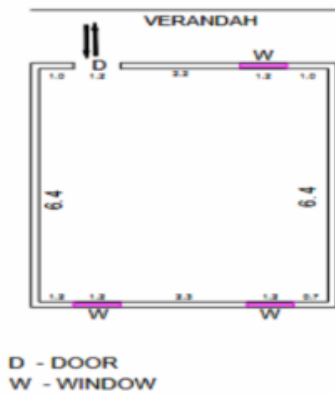

Google Map View

Polling Station Building Front View

Polling Station Front View

Cad View

Key MAP View

1 பெயர் : மாணிக்கம் தந்தை பெயர்: முத்துசாமி வீட்டு எண் : 1-1 வயது : 72 பாலினம் : ஆண்	DHH1511211 Photo is available	2 பெயர் : மயிலாத்தாள் கணவர் பெயர்: மாணிக்கம் வீட்டு எண் : 1-1 வயது : 62 பாலினம் : பெண்	NHH2604023 Photo is available	3 பெயர் : பரமசிவம் தந்தை பெயர்: மாரப்பன் வீட்டு எண் : 1-1 வயது : 59 பாலினம் : ஆண்	NHH2604031 Photo is available
4 பெயர் : யமுனாராணி கணவர் பெயர்: பரமசிவம் வீட்டு எண் : 1-1 வயது : 48 பாலினம் : பெண்	DHH1741511 Photo is available	5 பெயர் : செல்வராஜ் தந்தை பெயர்: காளியப்பகவுண்டர் வீட்டு எண் : 1-3 வயது : 60 பாலினம் : ஆண்	NHH2604056 Photo is available	6 பெயர் : நடராஜ் தந்தை பெயர்: சப்பையாகவுண்டர் வீட்டு எண் : 1-5 வயது : 58 பாலினம் : ஆண்	NHH2604072 Photo is available
7 பெயர் : சரஸ்வதி கணவர் பெயர்: நடராஜ் வீட்டு எண் : 1-5 வயது : 57 பாலினம் : பெண்	NHH2604080 Photo is available	8 பெயர் : நிஷா கணவர் பெயர்: கணேஷன் வீட்டு எண் : 1/7 வயது : 26 பாலினம் : பெண்	NHH3192853 Photo is available	9 பெயர் : பிரகாஷ் தந்தை பெயர்: செல்வராஜ் வீட்டு எண் : 1/7 வயது : 23 பாலினம் : ஆண்	NHH3511953 Photo is available
10 பெயர் : செந்தாமரை கணவர் பெயர்: விஜயகுமார் வீட்டு எண் : 1-9A வயது : 50 பாலினம் : பெண்	NHH0300053 Photo is available	11 பெயர் : சுகுணா தந்தை பெயர்: வெள்ளிங்கிரி வீட்டு எண் : 1/15ஏ வயது : 41 பாலினம் : பெண்	NHH3409711 Photo is available	12 பெயர் : மணிகண்டன் தந்தை பெயர்: ராஜேந்திரன் வீட்டு எண் : 1/15ஏ வயது : 40 பாலினம் : ஆண்	WWQ0202176 Photo is available
13 பெயர் : லலிதா கணவர் பெயர்: மணிகண்டன் வீட்டு எண் : 1/15ஏ வயது : 34 பாலினம் : பெண்	WWQ0202002 Photo is available	14 பெயர் : குமாரவேல் தந்தை பெயர்: சப்பையகவுண்டர் வீட்டு எண் : 3-3 வயது : 59 பாலினம் : ஆண்	NHH2604106 Photo is available	15 பெயர் : பேபி கணவர் பெயர்: குமாரவேல் வீட்டு எண் : 3-3 வயது : 49 பாலினம் : பெண்	DHH3474061 Photo is available
16 பெயர் : ஜெயலட்சுமி கணவர் பெயர்: சண்முகம் வீட்டு எண் : 3-4 வயது : 58 பாலினம் : பெண்	NHH2604114 Photo is available	17 பெயர் : ஆறுசாமி தந்தை பெயர்: மாரப்பகவுண்டர் வீட்டு எண் : 3-6 வயது : 58 பாலினம் : ஆண்	NHH2604130 Photo is available	18 பெயர் : நிர்மலாதேவி கணவர் பெயர்: ஆறுசாமி வீட்டு எண் : 3-6 வயது : 48 பாலினம் : பெண்	DHH1741982 Photo is available
19 பெயர் : லட்சுமி கணவர் பெயர்: கலையரசன் வீட்டு எண் : 3-7 வயது : 70 பாலினம் : பெண்	NHH2604148 Photo is available	20 பெயர் : கலாமணி தந்தை பெயர்: கணபதியப்பகவுண்டர் வீட்டு எண் : 3-9 வயது : 55 பாலினம் : பெண்	NHH2604163 Photo is available	21 பெயர் : சண்முகசுந்தரம் தந்தை பெயர்: முத்துச்சாமிகவுண்டர் வீட்டு எண் : 5 வயது : 57 பாலினம் : ஆண்	NHH2604197 Photo is available
22 பெயர் : சிவக்குமார் தந்தை பெயர்: ராமசாமி வீட்டு எண் : 5 வயது : 50 பாலினம் : ஆண்	DHH1512516 Photo is available	23 பெயர் : இந்திராணி கணவர் பெயர்: சுந்தரம் வீட்டு எண் : 5-4 வயது : 66 பாலினம் : பெண்	NHH2604221 Photo is available	24 பெயர் : பழனிச்சாமி தந்தை பெயர்: அமாசை வீட்டு எண் : 5-20 வயது : 61 பாலினம் : ஆண்	NHH1216019 Photo is available
25 பெயர் : கண்ணம்மாள் கணவர் பெயர்: பழனிச்சாமி வீட்டு எண் : 5-20 வயது : 59 பாலினம் : பெண்	NHH1216258 Photo is available	26 பெயர் : சத்யா தந்தை பெயர்: பழனிச்சாமி வீட்டு எண் : 5-20 வயது : 38 பாலினம் : பெண்	NHH1215979 Photo is available	27 பெயர் : கிருஷ்ணவேணி தந்தை பெயர்: பழனிச்சாமி வீட்டு எண் : 5-20 வயது : 32 பாலினம் : பெண்	NHH1216084 Photo is available
28 பெயர் : ஸ்டெல்லா ஸ்டெபி கணவர் பெயர்: ராமராஜ் கு வீட்டு எண் : 5/31 வயது : 33 பாலினம் : பெண்	NHH1215847 Photo is available	29 பெயர் : மகேஷ்குமார் தந்தை பெயர்: சுப்பிரமணியம் வீட்டு எண் : 6 வயது : 37 பாலினம் : ஆண்	NHH1216001 Photo is available	30 பெயர் : தமிழ்செல்வி தந்தை பெயர்: ராமசாமி வீட்டு எண் : 6-2 வயது : 43 பாலினம் : ஆண்	DHH3470473 Photo is available