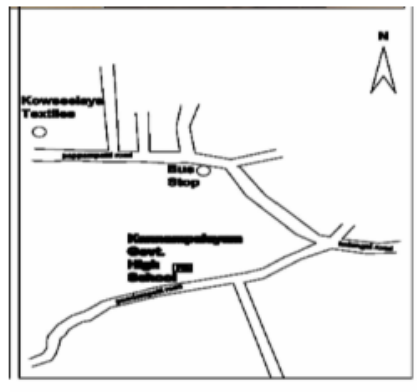

Key MAP View