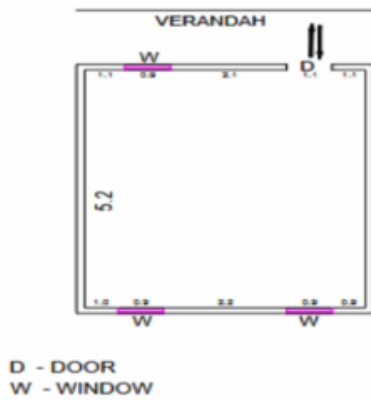

வாக்காளர் பதிவு அலுவலரின்  
கையொப்பம்

Nazri Naksha

Google Map View

Polling Station Building Front View

Polling Station Front View

Cad View

Key MAP View

|   |            |   |            |  |            |
|---|------------|---|------------|--|------------|
| 1<br>பெயர் : ரோஷன்<br>தந்தை பெயர் : சங்கர்<br>வீட்டு எண் : 1-பி<br>வயது : 22 பாலினம் : ஆண்<br>Photo is available            | NHH3548757 | 2<br>பெயர் : மகேஷ்வரி<br>கணவர் பெயர் : நடராஜன்<br>வீட்டு எண் : 1x<br>வயது : 37 பாலினம் : பெண்<br>Photo is available               | NHH0799775 | 3<br>பெயர் : தெய்வானை<br>கணவர் பெயர் : ராமன்<br>வீட்டு எண் : 2<br>வயது : 58 பாலினம் : பெண்<br>Photo is available                         | DHH5886411 |
| 4<br>பெயர் : கணேஷ்<br>தந்தை பெயர் : சுப்பிரமணி<br>வீட்டு எண் : 2<br>வயது : 44 பாலினம் : ஆண்<br>Photo is available           | DHH6107635 | 5<br>பெயர் : விஸ்வநாதன்<br>தந்தை பெயர் : சுப்பன்<br>வீட்டு எண் : 2-1<br>வயது : 65 பாலினம் : ஆண்<br>Photo is available             | NHH2611762 | 6<br>பெயர் : இந்திராணி<br>கணவர் பெயர் : குப்புசாமி<br>வீட்டு எண் : 2-1<br>வயது : 59 பாலினம் : பெண்<br>Photo is available                 | DHH5886437 |
| 7<br>பெயர் : நாகராஜ்<br>தந்தை பெயர் : விஸ்வநாதன்<br>வீட்டு எண் : 2-1<br>வயது : 44 பாலினம் : ஆண்<br>Photo is available       | DHH5886429 | 8<br>பெயர் : மகேஸ்வரன்<br>தந்தை பெயர் : குப்புசாமி<br>வீட்டு எண் : 2-1<br>வயது : 43 பாலினம் : ஆண்<br>Photo is available           | DHH5886445 | 9<br>பெயர் : சுரேஷ்குமார்<br>தந்தை பெயர் : குப்புசாமி<br>வீட்டு எண் : 2-1<br>வயது : 41 பாலினம் : ஆண்<br>Photo is available               | DHH6107643 |
| 10<br>பெயர் : திரேளபதி<br>கணவர் பெயர் : தேவராஜ்<br>வீட்டு எண் : 2/20<br>வயது : 30 பாலினம் : பெண்<br>Photo is available      | NHH3312170 | 11<br>பெயர் : பெருமாள்<br>தந்தை பெயர் : பொன்னுசாமி<br>வீட்டு எண் : 5<br>வயது : 66 பாலினம் : ஆண்<br>Photo is available             | NHH2611788 | 12<br>பெயர் : காளியம்மாள்<br>கணவர் பெயர் : பெருமாள்<br>வீட்டு எண் : 5<br>வயது : 60 பாலினம் : பெண்<br>Photo is available                  | NHH2611796 |
| 13<br>பெயர் : ராஜேஸ்வரி<br>கணவர் பெயர் : தர்மராஜ்<br>வீட்டு எண் : 5<br>வயது : 56 பாலினம் : பெண்<br>Photo is available       | DHH1512144 | 14<br>பெயர் : ஜெயக்குமார்<br>தந்தை பெயர் : வேலுசாமி<br>வீட்டு எண் : 5<br>வயது : 50 பாலினம் : ஆண்<br>Photo is available            | NHH2611804 | 15<br>பெயர் : பூமணி<br>கணவர் பெயர் : செந்தில்குமார்<br>வீட்டு எண் : 5<br>வயது : 42 பாலினம் : பெண்<br>Photo is available                  | DHH5886452 |
| 16<br>பெயர் : பிரபாகரன்<br>தந்தை பெயர் : பெருமாள்<br>வீட்டு எண் : 5<br>வயது : 42 பாலினம் : ஆண்<br>Photo is available        | DHH5886460 | 17<br>பெயர் : கலாமணி<br>கணவர் பெயர் : பிரபாகரன்<br>வீட்டு எண் : 5<br>வயது : 40 பாலினம் : பெண்<br>Photo is available               | NHH1592310 | 18<br>பெயர் : வேலுசாமி<br>தந்தை பெயர் : மாரநாயக்கர்<br>வீட்டு எண் : 5-1<br>வயது : 70 பாலினம் : ஆண்<br>Photo is available                 | NHH2611812 |
| 19<br>பெயர் : கதிரேஷ் குமார்<br>தந்தை பெயர் : பழனிசாமி<br>வீட்டு எண் : 5/1<br>வயது : 26 பாலினம் : ஆண்<br>Photo is available | NHH3437407 | 20<br>பெயர் : மனோரஞ்சிதம்<br>கணவர் பெயர் : மாயவன்<br>வீட்டு எண் : 6-18<br>வயது : 34 பாலினம் : பெண்<br>Photo is available          | NHH1371338 | 21<br>பெயர் : பிரபாகரன் செ<br>தந்தை பெயர் : செல்வராஜ்<br>வீட்டு எண் : 6/32<br>வயது : 30 பாலினம் : ஆண்<br>Photo is available              | NHH3678018 |
| 22<br>பெயர் : பரகாஷ்<br>தந்தை பெயர் : செல்வராஜ்<br>வீட்டு எண் : 6/32<br>வயது : 23 பாலினம் : ஆண்<br>Photo is available       | NHH3364478 | 23<br>பெயர் : செந்தில்குமார்<br>தந்தை பெயர் : நாச்சிமுத்து<br>வீட்டு எண் : 6-32A<br>வயது : 46 பாலினம் : ஆண்<br>Photo is available | NHH0435560 | 24<br>பெயர் : பூமாலை<br>கணவர் பெயர் : முத்து இருளாண்டி<br>வீட்டு எண் : 7/2<br>வயது : 42 பாலினம் : பெண்<br>Photo is available             | NHH3437464 |
| 25<br>பெயர் : சரஸ்வதி<br>கணவர் பெயர் : பழனிசாமி<br>வீட்டு எண் : 9<br>வயது : 64 பாலினம் : பெண்<br>Photo is available         | NHH2611838 | 26<br>பெயர் : உத்தரகுமார்<br>தந்தை பெயர் : வேலுசாமி<br>வீட்டு எண் : 9<br>வயது : 48 பாலினம் : ஆண்<br>Photo is available            | DHH5059456 | 27<br>பெயர் : பழனியம்மாள்<br>கணவர் பெயர் : பழனிச்சாமி<br>வீட்டு எண் : 9-1<br>வயது : 73 பாலினம் : பெண்<br>Photo is available              | DHH6107650 |
| 28<br>பெயர் : பழனிச்சாமி<br>தந்தை பெயர் : சின்னன்<br>வீட்டு எண் : 9-1<br>வயது : 63 பாலினம் : ஆண்<br>Photo is available      | NHH2611846 | 29<br>பெயர் : ரங்காத்தான்<br>கணவர் பெயர் : பழனிச்சாமி<br>வீட்டு எண் : 9-1<br>வயது : 60 பாலினம் : பெண்<br>Photo is available       | NHH2611853 | 30<br>பெயர் : ஜூலியட் வினோதா<br>கணவர் பெயர் : ஈசாக்கு பால் பிரண்ட்<br>வீட்டு எண் : 9-1<br>வயது : 47 பாலினம் : பெண்<br>Photo is available | NHH0435867 |