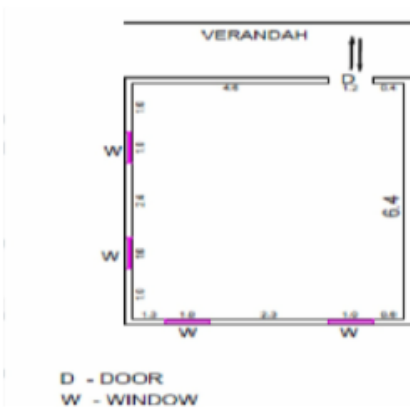

Google Map View

Polling Station Building Front View

Polling Station Front View

Cad View

Key MAP View

1 பெயர் : ஜெயபிரகாஷ் தந்தை பெயர் : பக்தவத்சலம் வீட்டு எண் : 1 வயது : 80 பாலினம் : ஆண்	NHH2616472 Photo is available	2 பெயர் : கிரிஷ்ணவேணி கணவர் பெயர் : ஸ்ரீநிவாசன் வீட்டு எண் : 1 வயது : 75 பாலினம் : பெண்	NHH2424497 Photo is available	3 பெயர் : பிலோமினா கணவர் பெயர் : மாசிலாமனி வீட்டு எண் : 1 வயது : 71 பாலினம் : பெண்	NHH2616480 Photo is available
4 பெயர் : சுப்ரமணியம் தந்தை பெயர் : சின்னையகவுண்டர் வீட்டு எண் : 1 வயது : 70 பாலினம் : ஆண்	NHH0096578 Photo is available	5 பெயர் : வசந்தி கணவர் பெயர் : சுப்பிரமணியம் வீட்டு எண் : 1 வயது : 60 பாலினம் : பெண்	NHH0096669 Photo is available	6 பெயர் : ஜெகதீஸ் தந்தை பெயர் : சுப்பிரமணியம் வீட்டு எண் : 1 வயது : 42 பாலினம் : ஆண்	NHH0096677 Photo is available
7 பெயர் : ரஞ்சிதம் செ தந்தை பெயர் : செல்வராஜ் வீட்டு எண் : 1 வயது : 42 பாலினம் : பெண்	DHH5978697 Photo is available	8 பெயர் : முகமது ஜாவித் தந்தை பெயர் : முகமது ரியாஸ் வீட்டு எண் : 1 வயது : 30 பாலினம் : ஆண்	NHH2182279 Photo is available	9 பெயர் : சிவகாமி தாயின் பெயர் : ராமசாமி வீட்டு எண் : 1-1 வயது : 67 பாலினம் : ஆண்	DHH5946207 Photo is available
R2 10 பெயர் : தர்மலிங்கம் தந்தை பெயர் : ராமசாமி வீட்டு எண் : 1-1 வயது : 41 பாலினம் : ஆண்	DHH5045950 Photo is available	11 பெயர் : தர்மலிங்கம் ரா தந்தை பெயர் : ராமசாமி வீட்டு எண் : 1/1 வயது : 41 பாலினம் : ஆண்	NHH2411148 Photo is available	12 பெயர் : விஜயகுமார் தந்தை பெயர் : முத்துசாமி வீட்டு எண் : 1/34 வயது : 44 பாலினம் : ஆண்	WDZ1146034 Photo is available
13 பெயர் : லதா கணவர் பெயர் : விஜயகுமார் வீட்டு எண் : 1/34 வயது : 34 பாலினம் : பெண்	YNK0794230 Photo is available	14 பெயர் : மணிகுட்டி தந்தை பெயர் : சின்னசாமி கவுண்டர் வீட்டு எண் : 1-41 வயது : 76 பாலினம் : ஆண்	NHH1316009 Photo is available	15 பெயர் : கண்ணம்மாள் கணவர் பெயர் : மணிகுட்டி வீட்டு எண் : 1-41 வயது : 36 பாலினம் : பெண்	NHH1316017 Photo is available
16 பெயர் : மகேஸ்வரி தாயின் பெயர் : முத்துமாரி வீட்டு எண் : 1ஏ ஹேட் மாஸ்டர் தோட்டம் வயது : 21 பாலினம் : பெண்	WJB4852042 Photo is available	17 பெயர் : கனகசெல்வம் தந்தை பெயர் : வைத்திலிங்கம் வீட்டு எண் : 2 வயது : 73 பாலினம் : ஆண்	NHH1096189 Photo is available	18 பெயர் : ராதாகிருஷ்ணன் தந்தை பெயர் : பழனிச்சாமி வீட்டு எண் : 2 வயது : 70 பாலினம் : ஆண்	NHH1217348 Photo is available
19 பெயர் : சண்முகசுந்தரம் தந்தை பெயர் : அய்யாசாமி வீட்டு எண் : 2 வயது : 69 பாலினம் : ஆண்	NHH1217215 Photo is available	20 பெயர் : லட்சுமணன் தந்தை பெயர் : ராஜகோபாலன் வீட்டு எண் : 2 வயது : 65 பாலினம் : ஆண்	DHH5978846 Photo is available	21 பெயர் : கெ லட்சுமி கணவர் பெயர் : கனகசெல்வம் வீட்டு எண் : 2 வயது : 61 பாலினம் : பெண்	NHH1096338 Photo is available
22 பெயர் : எஸ்தர்மேரி கணவர் பெயர் : சாலமன் வீட்டு எண் : 2 வயது : 60 பாலினம் : பெண்	DHH3508041 Photo is available	23 பெயர் : குனா கணவர் பெயர் : செல்வன் வீட்டு எண் : 2 வயது : 57 பாலினம் : பெண்	NHH1315928 Photo is available	24 பெயர் : குணபிரகாசம் தந்தை பெயர் : இன்னாசிமுத்து வீட்டு எண் : 2 வயது : 57 பாலினம் : ஆண்	NHH2616498 Photo is available
25 பெயர் : சாலமன் தந்தை பெயர் : இன்னாசிமுத்து வீட்டு எண் : 2 வயது : 56 பாலினம் : ஆண்	DHH1509470 Photo is available	26 பெயர் : வேம்பு கணவர் பெயர் : மூர்த்தி வீட்டு எண் : 2 வயது : 51 பாலினம் : பெண்	NHH1096346 Photo is available	27 பெயர் : தெய்வ சுந்தரி கவிதா கணவர் பெயர் : தங்கராஜா வீட்டு எண் : 2 வயது : 49 பாலினம் : பெண்	NHH1217389 Photo is available
28 பெயர் : சுதா கணவர் பெயர் : சண்முக சுந்தரம் வீட்டு எண் : 2 வயது : 49 பாலினம் : பெண்	NHH1217397 Photo is available	29 பெயர் : கௌசல்யா கணவர் பெயர் : பாண்டித்துறை வீட்டு எண் : 2 வயது : 44 பாலினம் : பெண்	NHH0801837 Photo is available	30 பெயர் : கலாவதி தந்தை பெயர் : அரவிந்த் பாலுஜி வீட்டு எண் : 2 வயது : 36 பாலினம் : பெண்	NHH1692425 Photo is available