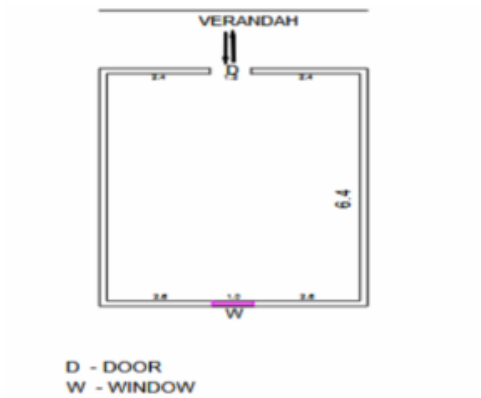

Google Map View

Polling Station Building Front View

Polling Station Front View

Cad View

Key MAP View

1 பெயர் : விஜயலட்சுமி கணவர் பெயர்: கோவிந்தராஜ் வீட்டு எண் : 1-3 வயது : 61 பாலினம் : பெண் Photo is available	NHH2619567	2 பெயர் : சின்னத்தாய் கணவர் பெயர்: மயில்சாமி வீட்டு எண் : 1-4 வயது : 81 பாலினம் : பெண் Photo is available	DHH1509454	3 பெயர் : ராஜ்குமார் தந்தை பெயர்: குருவணன் வீட்டு எண் : 1-18 வயது : 34 பாலினம் : ஆண் Photo is available	NHH2396216
4 பெயர் : டீக்சுஷிதா தாயின் பெயர்: கே பிரேமலதா வீட்டு எண் : 2-2 வயது : 31 பாலினம் : பெண் Photo is available	NHH1593177	5 பெயர் : ரேணுகா கணவர் பெயர்: செளந்தர் ராஜ் வீட்டு எண் : 4 வயது : 62 பாலினம் : பெண் Photo is available	NHH1096429	6 பெயர் : முருகாத்தான் கணவர் பெயர்: கஸ்தூரி வீட்டு எண் : 4 வயது : 57 பாலினம் : பெண் Photo is available	NHH1018720
7 பெயர் : லலிதா கணவர் பெயர்: விஜயகுமார் வீட்டு எண் : 4 வயது : 53 பாலினம் : பெண் Photo is available	NHH1017680	8 பெயர் : தினேஷ்குமார் தந்தை பெயர்: குமாரசாமி வீட்டு எண் : 4 வயது : 41 பாலினம் : ஆண் Photo is available	NHH1096437	9 பெயர் : நாகநந்தினி தந்தை பெயர்: கஸ்தூரி வீட்டு எண் : 4 வயது : 35 பாலினம் : பெண் Photo is available	NHH1018746
10 பெயர் : இந்துமதி தந்தை பெயர்: கஸ்தூரி வீட்டு எண் : 4 வயது : 33 பாலினம் : பெண் Photo is available	NHH1018753	11 பெயர் : சிந்தியா தந்தை பெயர்: கஸ்தூரி வீட்டு எண் : 4 வயது : 31 பாலினம் : பெண் Photo is available	NHH1018738	12 பெயர் : பரணிதரன் தந்தை பெயர்: மணி மு அம்பிகா ம வீட்டு எண் : 4 வயது : 21 பாலினம் : ஆண் Photo is available	NHH3644812
13 பெயர் : ப பாக்யவதி கணவர் பெயர்: சி பழனிசாமி வீட்டு எண் : 4-1 வயது : 76 பாலினம் : பெண் Photo is available	NHH1593144	14 பெயர் : ப லக்ஷ்மி கணவர் பெயர்: க பழனிசாமி வீட்டு எண் : 4-1 வயது : 71 பாலினம் : பெண் Photo is available	NHH1593151	15 பெயர் : ராமசாமி தந்தை பெயர்: அய்யாசாமி வீட்டு எண் : 4-1 வயது : 70 பாலினம் : ஆண் Photo is available	NHH0096214
16 பெயர் : லட்சுமி கணவர் பெயர்: ராமசாமி வீட்டு எண் : 4-1 வயது : 69 பாலினம் : பெண் Photo is available	NHH0096206	17 பெயர் : ராஜ் தந்தை பெயர்: மருதன் வீட்டு எண் : 4/1 வயது : 64 பாலினம் : ஆண் Photo is available	ATS0658914	18 பெயர் : சாந்தி கணவர் பெயர்: நடராஜ் வீட்டு எண் : 4-1 வயது : 58 பாலினம் : பெண் Photo is available	NHH1593110
19 பெயர் : சாந்தி கணவர் பெயர்: ராஜ் வீட்டு எண் : 4/1 வயது : 56 பாலினம் : பெண் Photo is available	ATS0659573	20 பெயர் : அன்பழகன் தந்தை பெயர்: ராமசாமி வீட்டு எண் : 4-1 வயது : 43 பாலினம் : ஆண் Photo is available	NHH0096198	21 பெயர் : சரேஷ்குமார் தந்தை பெயர்: அங்கமுத்து வீட்டு எண் : 4-1 வயது : 43 பாலினம் : ஆண் Photo is available	NHH1218189
22 பெயர் : ரம்யா கணவர் பெயர்: அன்பழகன் வீட்டு எண் : 4-1 வயது : 39 பாலினம் : பெண் Photo is available	NHH1096445	23 பெயர் : கலைச்செல்வி தந்தை பெயர்: பெருமாள் சாமி வீட்டு எண் : 4/1 வயது : 34 பாலினம் : பெண் Photo is available	NHH3407806	24 பெயர் : பூநிதி தந்தை பெயர்: ராஜகோபால் வீட்டு எண் : 4/1 வயது : 28 பாலினம் : பெண் Photo is available	NHH2320455
25 பெயர் : ஆறுமுகம் தந்தை பெயர்: சம்பத் வீட்டு எண் : 4/1-1 வயது : 61 பாலினம் : ஆண் Photo is available	DHH1739960	26 பெயர் : கோபாலன் தந்தை பெயர்: செனியப்பன் வீட்டு எண் : 4/2 வயது : 57 பாலினம் : ஆண் Photo is available	NHH3191608	27 பெயர் : ராமசாமி தந்தை பெயர்: செனியப்பன் வீட்டு எண் : 4-2 வயது : 53 பாலினம் : ஆண் Photo is available	NHH0802918
28 பெயர் : தூர்காதேவி தந்தை பெயர்: கோபாலன் வீட்டு எண் : 4-2 வயது : 27 பாலினம் : பெண் Photo is available	NHH2273746	29 பெயர் : மகாலட்சுமி தந்தை பெயர்: சந்திரன் வீட்டு எண் : 4/2 வயது : 26 பாலினம் : பெண் Photo is available	NHH3312998	30 பெயர் : வெண்ணிலா தந்தை பெயர்: சந்திரன் வீட்டு எண் : 4/2 வயது : 23 பாலினம் : பெண் Photo is available	NHH3312931