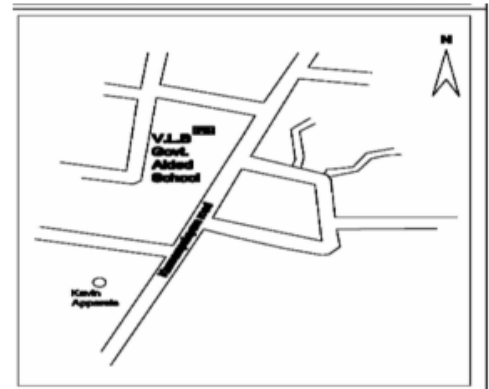

Key MAP View