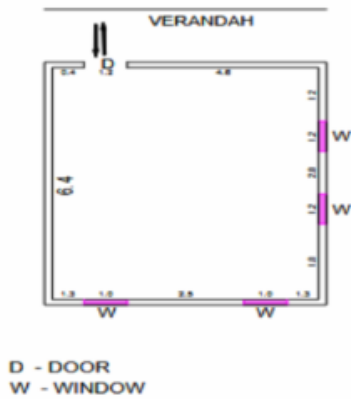

வாக்காளர் பதிவு அலுவலரின்  
கையொப்பம்

Nazri Naksha

Google Map View

Polling Station Building Front View

Polling Station Front View

Cad View

Key MAP View

|  |                                  |   |                                  |   |                                  |
|--|----------------------------------|---|----------------------------------|---|----------------------------------|
| 1<br>பெயர் : தேவராஜ்<br>தந்தை பெயர் : ராஜா கோபால்<br>வீட்டு எண் : 01<br>வயது : 61 பாலினம் : ஆண்                                    | NHH2424471<br>Photo is available | 2<br>பெயர் : ஆனந்தன்<br>தந்தை பெயர் : கருப்புசாமி<br>வீட்டு எண் : 1<br>வயது : 45 பாலினம் : ஆண்                      | NHH0438176<br>Photo is available | 3<br>பெயர் : அப்புராஜ்<br>தந்தை பெயர் : ரங்கப்ப நாயுடு<br>வீட்டு எண் : 1/14e<br>வயது : 66 பாலினம் : ஆண்                           | NHH0262717<br>Photo is available |
| 4<br>பெயர் : சரஸ்வதி<br>கணவர் பெயர் : அப்புராஜ்<br>வீட்டு எண் : 1/14 d<br>வயது : 61 பாலினம் : பெண்                                 | NHH0783365<br>Photo is available | 5<br>பெயர் : சத்தியவதி<br>கணவர் பெயர் : பழனிச்சாமி<br>வீட்டு எண் : 1X<br>வயது : 48 பாலினம் : பெண்                   | NHH0803213<br>Photo is available | 6<br>பெயர் : கிருபை மேரி<br>கணவர் பெயர் : டேவிட் மனோகர்<br>வீட்டு எண் : 1X<br>வயது : 47 பாலினம் : பெண்                            | NHH0802744<br>Photo is available |
| 7<br>பெயர் : மனோஜ்<br>தந்தை பெயர் : கங்காதரன்<br>வீட்டு எண் : 2<br>வயது : 61 பாலினம் : ஆண்   | NHH2208809<br>Photo is available | 8<br>பெயர் : சண்முகபிரியா க<br>கணவர் பெயர் : மணிகண்டன்<br>வீட்டு எண் : 2<br>வயது : 29 பாலினம் : பெண்                | NHH3553310<br>Photo is available | 9<br>பெயர் : பீதாம்பரன் சேதுமாதவன்<br>தந்தை பெயர் : சேதுமாதவன்<br>வீட்டு எண் : 2/52,ஹர்ஷிதா நிவாஸ்<br>வயது : 48 பாலினம் : ஆண்     | NHH0585729<br>Photo is available |
| 10<br>பெயர் : மஞ்சமாதா<br>கணவர் பெயர் : பரமகுருசாமி<br>வீட்டு எண் : 2-83B<br>வயது : 50 பாலினம் : பெண்                              | NHH0437103<br>Photo is available | 11<br>பெயர் : ஏஞ்சல் பிரியா<br>கணவர் பெயர் : ரேகிஸ் மைக்கேல்<br>வீட்டு எண் : 3/2 னி-4<br>வயது : 31 பாலினம் : பெண்   | NHH3197183<br>Photo is available | S 12<br>பெயர் : ஆகாஷ் செ<br>தந்தை பெயர் : செந்தில்குமார்<br>வீட்டு எண் : 3/4 ச<br>வயது : 21 பாலினம் : ஆண்                         | NHH3707643<br>Photo is available |
| 13<br>பெயர் : பெரிய பிராட்டி<br>கணவர் பெயர் : சுடலை மாடன்<br>வீட்டு எண் : 3/7<br>வயது : 77 பாலினம் : பெண்                          | NHH3550217<br>Photo is available | 14<br>பெயர் : முத்துலட்சுமி முத்துலட்சுமி<br>கணவர் பெயர் : முருகன்<br>வீட்டு எண் : 3/7<br>வயது : 43 பாலினம் : பெண்  | NHH0782433<br>Photo is available | S 15<br>பெயர் : சாய்விக்கனேஷ்<br>தந்தை பெயர் : சோமசுந்தரம்<br>வீட்டு எண் : 3/7 ஏ<br>வயது : 34 பாலினம் : ஆண்                       | UYR1278126<br>Photo is available |
| 16<br>பெயர் : ஆதிநாராயணசாமி<br>வெங்கடசாமி<br>தந்தை பெயர் : வெங்கடசாமி<br>வீட்டு எண் : 3/9 சி5<br>வயது : 52 பாலினம் : ஆண்           | NHH0777680<br>Photo is available | 17<br>பெயர் : திவ்யதாரணி<br>தந்தை பெயர் : தர்மலிங்கம்<br>வீட்டு எண் : 3/11<br>வயது : 36 பாலினம் : பெண்              | NCC0805309<br>Photo is available | 18<br>பெயர் : பிரவீன்குமார்<br>தந்தை பெயர் : தர்மலிங்கம்<br>வீட்டு எண் : 3/11 ஏ<br>வயது : 40 பாலினம் : ஆண்                        | CXZ3036258<br>Photo is available |
| S 19<br>பெயர் : திவ்யா<br>தந்தை பெயர் : குமாரன்<br>வீட்டு எண் : 3/1232<br>வயது : 20 பாலினம் : பெண்                                 | NHH3683307<br>Photo is available | S 20<br>பெயர் : சத்தீஷ்குமார்<br>தந்தை பெயர் : சுப்பிரமணியம்<br>வீட்டு எண் : 3-123/34<br>வயது : 46 பாலினம் : ஆண்    | NHH0586206<br>Photo is available | 21<br>பெயர் : நிவேதா பா<br>கணவர் பெயர் : விஜயன் ப<br>வீட்டு எண் : 3/150ஜி<br>வயது : 28 பாலினம் : பெண்                             | NHH3779873<br>Photo is available |
| 22<br>பெயர் : ஃபாத்திமா தாஷ்லின்<br>அன்சாரி<br>கணவர் பெயர் : அஃபலர்<br>வீட்டு எண் : 3/156 எஃப்<br>வயது : 26 பாலினம் : பெண்         | NHH3635166<br>Photo is available | 23<br>பெயர் : செந்தில்குமார் ப<br>தந்தை பெயர் : பகவதி பாண்டியன்<br>வீட்டு எண் : 3-189-ஜி<br>வயது : 49 பாலினம் : ஆண் | NHH3686995<br>Photo is available | 24<br>பெயர் : அருள்ராஜ்<br>தந்தை பெயர் : ராஜாரத்தினம்<br>வீட்டு எண் : 3/189 N 10,3வது குறுக்கு<br>தெரு<br>வயது : 38 பாலினம் : ஆண் | IBU2567519<br>Photo is available |
| 25<br>பெயர் : சத்திய திலகா<br>கணவர் பெயர் : அருள்ராஜ்<br>வீட்டு எண் : 3/189 N10,3 வது குறுக்கு<br>தெரு<br>வயது : 38 பாலினம் : பெண் | IBU2048593<br>Photo is available | R2 26<br>பெயர் : கணேசன்<br>தந்தை பெயர் : காரிமுத்து<br>வீட்டு எண் : 4<br>வயது : 64 பாலினம் : ஆண்                    | NHH1597350<br>Photo is available | 27<br>பெயர் : பாலசுப்ரமணியன்<br>தந்தை பெயர் : தில்லைக்கோவிந்தன்<br>வீட்டு எண் : 4<br>வயது : 61 பாலினம் : ஆண்                      | NHH1593326<br>Photo is available |
| 28<br>பெயர் : சித்ரா<br>கணவர் பெயர் : சேகர்<br>வீட்டு எண் : 4<br>வயது : 55 பாலினம் : பெண்  | NHH1597376<br>Photo is available | 29<br>பெயர் : குப்புசாமி<br>தந்தை பெயர் : நல்லதம்பி<br>வீட்டு எண் : 4<br>வயது : 53 பாலினம் : ஆண்                    | NHH1593599<br>Photo is available | 30<br>பெயர் : ஆனந்தராஜ்<br>தந்தை பெயர் : வேலாயுதம்<br>வீட்டு எண் : 4<br>வயது : 52 பாலினம் : ஆண்                                   | NHH1593375<br>Photo is available |