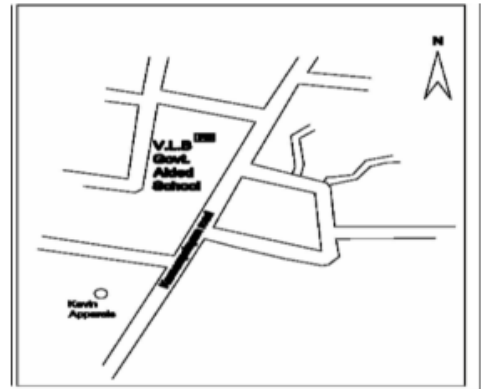

Key MAP View