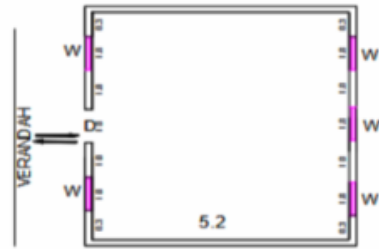

Google Map View

Polling Station Building Front View

Polling Station Front View

Cad View

D - DOOR
W - WINDOW

Key MAP View

1 பெயர் : கனகராஜன் தந்தை பெயர்: செல்வராஜ் வீட்டு எண் : 1/2-ஏ,கே.என்.கே.நகர்,1ஸ்டீட் த வயது : 38 பாலினம் : ஆண்	HWX2385979 Photo is available	2 பெயர் : நந்தினி தந்தை பெயர்: பங்காரு வீட்டு எண் : 1/82 வயது : 35 பாலினம் : பெண்	NHH0525170 Photo is available	3 பெயர் : பூமாத்தாள் கணவர் பெயர்: துரைசாமி வீட்டு எண் : 2/2 வயது : 70 பாலினம் : பெண்	NHH0439414 Photo is available
4 பெயர் : ஆர்த்தி இ தந்தை பெயர்: இளங்கோ வீட்டு எண் : 2-2/1 வயது : 28 பாலினம் : பெண்	NHH3257888 Photo is available	5 பெயர் : மகேஷ்பாபு தந்தை பெயர்: வேணுகோபால் வீட்டு எண் : 2/3 வயது : 41 பாலினம் : ஆண்	NHH0096172 Photo is available	6 பெயர் : மனேகா தந்தை பெயர்: விஜய் ஆனந்தகுமார் வீட்டு எண் : 2-3 வயது : 37 பாலினம் : பெண்	NHH0438234 Photo is available
7 பெயர் : ஆர்த்தி வேணுகோபால் தந்தை பெயர்: வேணுகோபால் வீட்டு எண் : 2/3 வயது : 34 பாலினம் : பெண்	XSS0961219 Photo is available	8 பெயர் : ஹரிபிரியா சி கணவர் பெயர்: சுரேஷ்குமார் வீட்டு எண் : 2/5-2 வயது : 27 பாலினம் : பெண்	NHH3753928 Photo is available	9 பெயர் : ரேவதி கணேசன் தந்தை பெயர்: நாராயணன் வீட்டு எண் : 2/5-4 வயது : 40 பாலினம் : பெண்	NHH3670775 Photo is available
10 பெயர் : ஆர் எஸ் தேவி கணவர் பெயர்: சேகர் வீட்டு எண் : 2/6-3 வயது : 51 பாலினம் : பெண்	NHH3469046 Photo is available	11 பெயர் : த சேகர் தந்தை பெயர்: தண்டபாணி வீட்டு எண் : 2/6-3 கே.என்.கே.நகர் வயது : 62 பாலினம் : ஆண்	NHH3626041 Photo is available	12 பெயர் : விஷ்ணு பிரபு தந்தை பெயர்: செல்வராஜ் வீட்டு எண் : 2/8-1 வயது : 31 பாலினம் : ஆண்	NHH3438017 Photo is available
13 பெயர் : நடராஜன் தந்தை பெயர்: குப்புசாமி வீட்டு எண் : 2/9 வயது : 65 பாலினம் : ஆண்	WDZ0659417 Photo is available	14 பெயர் : புஷ்ப ராஜ் சீனி தாவாளிரவடம் தந்தை பெயர்: சீனிதேவாசிர்வாதம் வீட்டு எண் : 2/11 வயது : 29 பாலினம் : ஆண்	TKJ0918649 Photo is available	15 பெயர் : பங்காரு தந்தை பெயர்: தாமோதரசாமி வீட்டு எண் : 2-14 வயது : 70 பாலினம் : ஆண்	NHH0525196 Photo is available
16 பெயர் : ரேணுகா கணவர் பெயர்: பங்காரு வீட்டு எண் : 2-14 வயது : 63 பாலினம் : பெண்	NHH0525188 Photo is available	17 பெயர் : கோகிலையா கணவர் பெயர்: ஜெயகுமார் வீட்டு எண் : 2/15-2 வயது : 42 பாலினம் : பெண்	NHH3234390 Photo is available	18 பெயர் : ஆனந்தன் தந்தை பெயர்: ஆறுமுகம் வீட்டு எண் : 2/16 வயது : 31 பாலினம் : ஆண்	NHH3526290 Photo is available
19 பெயர் : ரேகா ரா கணவர் பெயர்: ஆனந்தன் வீட்டு எண் : 2/16 வயது : 30 பாலினம் : பெண்	NHH3526308 Photo is available	20 பெயர் : கமலகாசலம் தந்தை பெயர்: பொன்னுசாமி வீட்டு எண் : 2-17 வயது : 55 பாலினம் : ஆண்	NHH0803932 Photo is available	S 21 பெயர் : சுதர்மா தந்தை பெயர்: வரதராஜன் வீட்டு எண் : 2/17 வயது : 22 பாலினம் : ஆண்	NHH3438124 Photo is available
22 பெயர் : ரங்கநாதன் தந்தை பெயர்: கிருஷ்ணசாமி வீட்டு எண் : 2/20சி வாட்டர் டேங்க்பின் புற வயது : 51 பாலினம் : ஆண்	NHH0096347 Photo is available	23 பெயர் : வித்தியா கணவர் பெயர்: கந்தசாமி வீட்டு எண் : 2-25 வயது : 39 பாலினம் : பெண்	NHH0439596 Photo is available	24 பெயர் : இளவரசி தந்தை பெயர்: ஜெகதீசன் வீட்டு எண் : 2/25பீ வயது : 28 பாலினம் : பெண்	NHH3191541 Photo is available
25 பெயர் : பிரவின் மோகன் காந்தி தந்தை பெயர்: மோகன் காந்தி வீட்டு எண் : 2/27-1ஏ வயது : 29 பாலினம் : ஆண்	NHH3630092 Photo is available	26 பெயர் : லார்து மேரி தந்தை பெயர்: சேவியர் வீட்டு எண் : 2/28 வயது : 50 பாலினம் : பெண்	XLG0980177 Photo is available	27 பெயர் : கௌதமன் தந்தை பெயர்: ரங்கசாமி வீட்டு எண் : 2/30 வயது : 22 பாலினம் : ஆண்	NHH3438199 Photo is available
28 பெயர் : பா ராமலட்சுமி கணவர் பெயர்: சமுத்துகுமார் வீட்டு எண் : 2/30-5, தீபவள்ளி இல்லம் வயது : 29 பாலினம் : பெண்	NHH3662160 Photo is available	29 பெயர் : சமுத்துகுமார் இதரர் பெயர்: பா ராமலட்சுமி வீட்டு எண் : 2/30 தீபவள்ளி இல்லம் வயது : 35 பாலினம் : ஆண்	NHH3662178 Photo is available	30 பெயர் : வினோத் தானாபாய் தந்தை பெயர்: தானாபாய் வீட்டு எண் : 2/32 வயது : 52 பாலினம் : ஆண்	NHH3710431 Photo is available