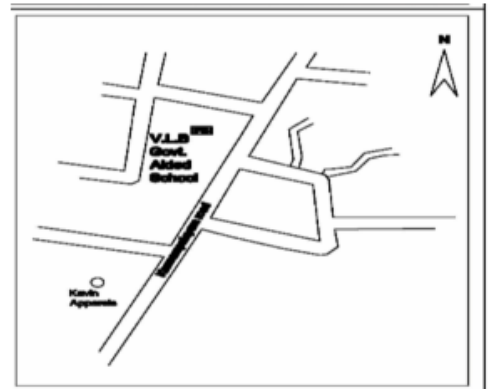

Google Map View

Polling Station Building Front View

Polling Station Front View

Cad View

D - DOOR
W - WINDOW

Key MAP View

1 பெயர் : கனகராஜன் தந்தை பெயர்: செல்வராஜ் வீட்டு எண் : 1/2-ஏ,கே.என்.கே.நகர்,1ஸ்டீட் த வயது : 38 பாலினம் : ஆண்	HWX2385979 Photo is available	2 பெயர் : நந்தினி தந்தை பெயர்: பங்காரு வீட்டு எண் : 1/82 வயது : 35 பாலினம் : பெண்	NHH0525170 Photo is available	3 பெயர் : பூமாத்தாள் கணவர் பெயர்: துரைசாமி வீட்டு எண் : 2/2 வயது : 70 பாலினம் : பெண்	NHH0439414 Photo is available
4 பெயர் : ஆர்த்தி இ தந்தை பெயர்: இளங்கோ வீட்டு எண் : 2-2/1 வயது : 28 பாலினம் : பெண்	NHH3257888 Photo is available	5 பெயர் : மகேஷ்பாபு தந்தை பெயர்: வேணுகோபால் வீட்டு எண் : 2/3 வயது : 41 பாலினம் : ஆண்	NHH0096172 Photo is available	6 பெயர் : மனேகா தந்தை பெயர்: விஜய் ஆனந்தகுமார் வீட்டு எண் : 2-3 வயது : 37 பாலினம் : பெண்	NHH0438234 Photo is available
7 பெயர் : ஆர்த்தி வேணுகோபால் தந்தை பெயர்: வேணுகோபால் வீட்டு எண் : 2/3 வயது : 34 பாலினம் : பெண்	XSS0961219 Photo is available	8 பெயர் : ஹரிபிரியா சி கணவர் பெயர்: சுரேஷ்குமார் வீட்டு எண் : 2/5-2 வயது : 27 பாலினம் : பெண்	NHH3753928 Photo is available	9 பெயர் : ரேவதி கணேசன் தந்தை பெயர்: நாராயணன் வீட்டு எண் : 2/5-4 வயது : 40 பாலினம் : பெண்	NHH3670775 Photo is available
10 பெயர் : ஆர் எஸ் தேவி கணவர் பெயர்: சேகர் வீட்டு எண் : 2/6-3 வயது : 51 பாலினம் : பெண்	NHH3469046 Photo is available	11 பெயர் : த சேகர் தந்தை பெயர்: தண்டபாணி வீட்டு எண் : 2/6-3 கே.என்.கே.நகர் வயது : 62 பாலினம் : ஆண்	NHH3626041 Photo is available	12 பெயர் : விஷ்ணு பிரபு தந்தை பெயர்: செல்வராஜ் வீட்டு எண் : 2/8-1 வயது : 31 பாலினம் : ஆண்	NHH3438017 Photo is available
13 பெயர் : நடராஜன் தந்தை பெயர்: குப்புசாமி வீட்டு எண் : 2/9 வயது : 65 பாலினம் : ஆண்	WDZ0659417 Photo is available	14 பெயர் : புஷ்ப ராஜ் சீனி தாவாளிரவடம் தந்தை பெயர்: சீனிதேவாசிர்வாதம் வீட்டு எண் : 2/11 வயது : 29 பாலினம் : ஆண்	TKJ0918649 Photo is available	15 பெயர் : பங்காரு தந்தை பெயர்: தாமோதரசாமி வீட்டு எண் : 2-14 வயது : 70 பாலினம் : ஆண்	NHH0525196 Photo is available
16 பெயர் : ரேணுகா கணவர் பெயர்: பங்காரு வீட்டு எண் : 2-14 வயது : 63 பாலினம் : பெண்	NHH0525188 Photo is available	17 பெயர் : கோகிலையா கணவர் பெயர்: ஜெயகுமார் வீட்டு எண் : 2/15-2 வயது : 42 பாலினம் : பெண்	NHH3234390 Photo is available	18 பெயர் : ஆனந்தன் தந்தை பெயர்: ஆறுமுகம் வீட்டு எண் : 2/16 வயது : 31 பாலினம் : ஆண்	NHH3526290 Photo is available
19 பெயர் : ரேகா ரா கணவர் பெயர்: ஆனந்தன் வீட்டு எண் : 2/16 வயது : 30 பாலினம் : பெண்	NHH3526308 Photo is available	20 பெயர் : கமலகாசலம் தந்தை பெயர்: பொன்னுசாமி வீட்டு எண் : 2-17 வயது : 55 பாலினம் : ஆண்	NHH0803932 Photo is available	S 21 பெயர் : சுதர்மா தந்தை பெயர்: வரதராஜன் வீட்டு எண் : 2/17 வயது : 22 பாலினம் : ஆண்	NHH3438124 Photo is available
22 பெயர் : ரங்கநாதன் தந்தை பெயர்: கிருஷ்ணசாமி வீட்டு எண் : 2/20சி வாட்டர் டேங்க்பின் புற வயது : 51 பாலினம் : ஆண்	NHH0096347 Photo is available	23 பெயர் : வித்தியா கணவர் பெயர்: கந்தசாமி வீட்டு எண் : 2-25 வயது : 39 பாலினம் : பெண்	NHH0439596 Photo is available	24 பெயர் : இளவரசி தந்தை பெயர்: ஜெகதீசன் வீட்டு எண் : 2/25பீ வயது : 28 பாலினம் : பெண்	NHH3191541 Photo is available
25 பெயர் : பிரவின் மோகன் காந்தி தந்தை பெயர்: மோகன் காந்தி வீட்டு எண் : 2/27-1ஏ வயது : 29 பாலினம் : ஆண்	NHH3630092 Photo is available	26 பெயர் : லார்து மேரி தந்தை பெயர்: சேவியர் வீட்டு எண் : 2/28 வயது : 50 பாலினம் : பெண்	XLG0980177 Photo is available	27 பெயர் : கௌதமன் தந்தை பெயர்: ரங்கசாமி வீட்டு எண் : 2/30 வயது : 22 பாலினம் : ஆண்	NHH3438199 Photo is available
28 பெயர் : பா ராமலட்சுமி கணவர் பெயர்: சமுத்துகுமார் வீட்டு எண் : 2/30-5, தீபவள்ளி இல்லம் வயது : 29 பாலினம் : பெண்	NHH3662160 Photo is available	29 பெயர் : சமுத்துகுமார் இதரர் பெயர்: பா ராமலட்சுமி வீட்டு எண் : 2/30 தீபவள்ளி இல்லம் வயது : 35 பாலினம் : ஆண்	NHH3662178 Photo is available	30 பெயர் : வினோத் தானாபாய் தந்தை பெயர்: தானாபாய் வீட்டு எண் : 2/32 வயது : 52 பாலினம் : ஆண்	NHH3710431 Photo is available