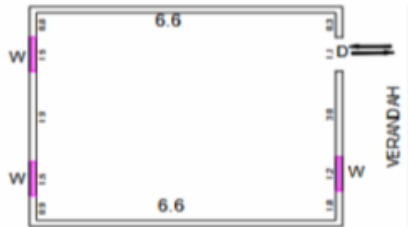

Google Map View

Polling Station Building Front View

Polling Station Front View

Cad View

D - DOOR
W - WINDOW

Key MAP View

1 பெயர் : தேவத்தாள் கணவர் பெயர் : சுப்பையகவுண்டர் வீட்டு எண் : 1 வயது : 96 பாலினம் : பெண் Photo is available	NHH1097781	2 பெயர் : அற்புதமேரி கணவர் பெயர் : மரியதாஸ் வீட்டு எண் : 1 வயது : 90 பாலினம் : பெண் Photo is available	NHH0621490	3 பெயர் : பச்சியம்மாள் கணவர் பெயர் : காளியப்பகவுண்டர் வீட்டு எண் : 1 வயது : 69 பாலினம் : பெண் Photo is available	NHH0806026
4 பெயர் : மகாலட்சுமி கணவர் பெயர் : ராதாகிருஷ்ணன் வீட்டு எண் : 1 வயது : 68 பாலினம் : பெண் Photo is available	NHH1219153	5 பெயர் : பழனிசாமி தந்தை பெயர் : குருசாமி வீட்டு எண் : 1 வயது : 62 பாலினம் : ஆண் Photo is available	NHH0098228	6 பெயர் : ராஜாமணி தந்தை பெயர் : பழனிசாமி வீட்டு எண் : 1 வயது : 59 பாலினம் : ஆண் Photo is available	NHH1219393
7 பெயர் : தெய்வானை கணவர் பெயர் : கர்ணன் வீட்டு எண் : 1 வயது : 56 பாலினம் : பெண் Photo is available	NHH0098251	8 பெயர் : கிருஷ்ணவேணி கணவர் பெயர் : ராஜாமணி வீட்டு எண் : 1 வயது : 56 பாலினம் : பெண் Photo is available	NHH1219765	9 பெயர் : கனகராஜ் தந்தை பெயர் : முருகசாமி வீட்டு எண் : 1 வயது : 51 பாலினம் : ஆண் Photo is available	NHH0440032
10 பெயர் : சாந்தி கணவர் பெயர் : கனகராஜ் வீட்டு எண் : 1 வயது : 50 பாலினம் : பெண் Photo is available	NHH0440040	11 பெயர் : எலிசபத்ராணி கணவர் பெயர் : பாக்யராஜ் வீட்டு எண் : 1 வயது : 49 பாலினம் : பெண் Photo is available	NHH0621508	12 பெயர் : வேலுச்சாமி தந்தை பெயர் : மயில்சாமி வீட்டு எண் : 1 வயது : 48 பாலினம் : ஆண் Photo is available	NHH0186924
13 பெயர் : தங்கமணி கணவர் பெயர் : தங்கவேல் வீட்டு எண் : 1 வயது : 48 பாலினம் : பெண் Photo is available	NHH1219245	14 பெயர் : சித்ரா கணவர் பெயர் : வேலுச்சாமி வீட்டு எண் : 1 வயது : 47 பாலினம் : பெண் Photo is available	NHH0186932	15 பெயர் : தனலட்சுமி கணவர் பெயர் : கிருஷ்ணசாமி வீட்டு எண் : 1 வயது : 46 பாலினம் : பெண் Photo is available	NHH1219237
16 பெயர் : விக்னேஷ் காளிஸ்வர் தந்தை பெயர் : மோகன்ராஜ் வீட்டு எண் : 1 வயது : 41 பாலினம் : ஆண் Photo is available	NHH0586602	17 பெயர் : பரசுராமன் தந்தை பெயர் : வேலுதர் வீட்டு எண் : 1 வயது : 36 பாலினம் : ஆண் Photo is available	NHH1098110	18 பெயர் : குணவேல் தந்தை பெயர் : மயில்சாமி வீட்டு எண் : 1 வயது : 34 பாலினம் : ஆண் Photo is available	NHH0806174
19 பெயர் : முத்துப்பாண்டி தந்தை பெயர் : சுடலை வீட்டு எண் : 1 வயது : 33 பாலினம் : ஆண் Photo is available	NHH2250785	20 பெயர் : கோமதி தந்தை பெயர் : பாலசுப்பிரமணியம் வீட்டு எண் : 1 வயது : 33 பாலினம் : பெண் Photo is available	NHH0806018	21 பெயர் : சரண்யா தேவி தந்தை பெயர் : ராஜாமணி வீட்டு எண் : 1 வயது : 32 பாலினம் : பெண் Photo is available	NHH1219559
22 பெயர் : சுபையர் தந்தை பெயர் : மஹமூத் வீட்டு எண் : 1 வயது : 32 பாலினம் : ஆண் Photo is available	NHH1219526	23 பெயர் : நந்தினி தந்தை பெயர் : தங்கவேல் வீட்டு எண் : 1 வயது : 30 பாலினம் : பெண் Photo is available	NHH1219856	24 பெயர் : செ பேரின்பன் தந்தை பெயர் : செல்வம் வீட்டு எண் : 1 வயது : 21 பாலினம் : ஆண் Photo is available	NHH3671625
25 பெயர் : தங்கவேல் தந்தை பெயர் : வெங்கடாசலம் வீட்டு எண் : 1-1 வயது : 56 பாலினம் : ஆண் Photo is available	NHH1219633	26 பெயர் : சுப்பிரமணி முருகசாமி தந்தை பெயர் : முருகசாமி வீட்டு எண் : 01/01 வயது : 53 பாலினம் : ஆண் Photo is available	NHH2641579	27 பெயர் : கருப்புசாமி தந்தை பெயர் : பொன்னியகவுண்டர் வீட்டு எண் : 1-2 வயது : 52 பாலினம் : ஆண் Photo is available	NHH2619963
28 பெயர் : முத்துலட்சுமி கணவர் பெயர் : கருப்புசாமி வீட்டு எண் : 1-2 வயது : 50 பாலினம் : பெண் Photo is available	DHH1512169	29 பெயர் : ஆறுமுகம் தந்தை பெயர் : அய்யாசாமி வீட்டு எண் : 1-2 வயது : 46 பாலினம் : ஆண் Photo is available	NHH0804476	30 பெயர் : பாலா சூர்யா தந்தை பெயர் : ஆறுமுகம் வீட்டு எண் : 1/2 வயது : 24 பாலினம் : ஆண் Photo is available	NHH3313442