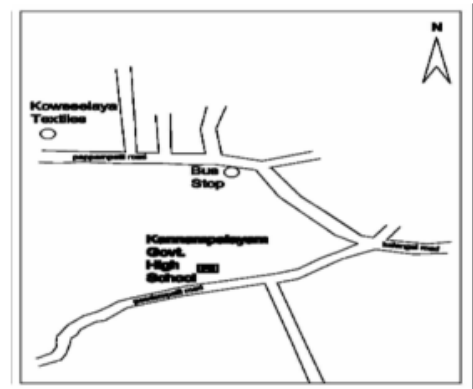

Key MAP View