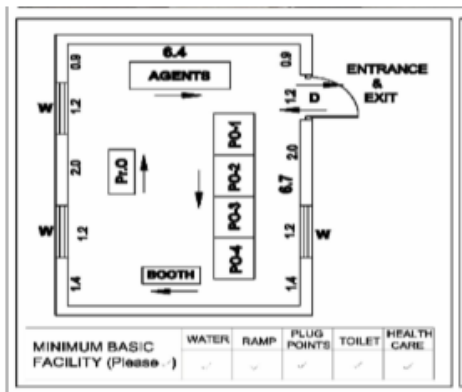

Google Map View

Polling Station Building Front View

Polling Station Front View

Cad View

Key MAP View

1 பெயர் : ஸ்ருதி சசி தந்தை பெயர்: சசி வீட்டு எண் : 16 ஏ வயது : 26 பாலினம் : பெண் Photo is available	NHH3651130	2 பெயர் : ராமாத்தாள் கணவர் பெயர்: ராமசாமி வீட்டு எண் : 17 வயது : 91 பாலினம் : பெண் Photo is available	NHH2209575	3 பெயர் : லட்சுமி கணவர் பெயர்: செல்வராஜ் வீட்டு எண் : 17 வயது : 63 பாலினம் : பெண் Photo is available	NHH2209583
4 பெயர் : சந்திரகலாமணி கணவர் பெயர்: ராமசாமி வீட்டு எண் : 17 வயது : 47 பாலினம் : பெண் Photo is available	NHH0968925	5 பெயர் : ஷீர் ராம் தந்தை பெயர்: நடராஜ் வீட்டு எண் : 17 வயது : 38 பாலினம் : ஆண் Photo is available	NHH3721032	6 பெயர் : சிவசங்கர் தந்தை பெயர்: செல்வராஜ் வீட்டு எண் : 17 வயது : 30 பாலினம் : ஆண் Photo is available	NHH1219344
7 பெயர் : ஈஸ்வரன் தந்தை பெயர்: கந்தப்பகவுண்டர் வீட்டு எண் : 17-2 வயது : 72 பாலினம் : ஆண் Photo is available	NHH2621498	8 பெயர் : லட்சுமி கணவர் பெயர்: ஈஸ்வரன் வீட்டு எண் : 17-2 வயது : 62 பாலினம் : பெண் Photo is available	NHH2621506	9 பெயர் : வெங்கடேஷ்வரனு ம தந்தை பெயர்: கிருஷ்ணையா வீட்டு எண் : 17 பி வயது : 63 பாலினம் : ஆண் Photo is available	NHH3748167
10 பெயர் : லதா ம கணவர் பெயர்: வெங்கடேஷ்வரனு ம வீட்டு எண் : 17 பி வயது : 53 பாலினம் : பெண் Photo is available	NHH3748175	11 பெயர் : அங்காத்தாள் கணவர் பெயர்: ரங்கசாமி வீட்டு எண் : 18 வயது : 85 பாலினம் : பெண் Photo is available	NHH2621514	12 பெயர் : அந்தோணியம்மாள் கணவர் பெயர்: பிரான்சிஸ்டேவிட் வீட்டு எண் : 18 வயது : 73 பாலினம் : பெண் Photo is available	NHH2621530
13 பெயர் : மதலைமுத்துஜெயக்குமார் தந்தை பெயர்: பிரான்சிஸ்டேவிட் வீட்டு எண் : 18 வயது : 48 பாலினம் : ஆண் Photo is available	NHH2621548	14 பெயர் : வெங்கடாசலம் தந்தை பெயர்: கிருஷ்ணசாமிகவுண்டர் வீட்டு எண் : 18-1 வயது : 55 பாலினம் : ஆண் Photo is available	DHH1741826	15 பெயர் : ஹ தாமோதரன் தந்தை பெயர்: ஜெயச்சந்திரன் வீட்டு எண் : 18/2 வயது : 19 பாலினம் : ஆண் Photo is available	NHH3724721
16 பெயர் : வெங்கடேசன் தந்தை பெயர்: செல்வராஜ் வீட்டு எண் : 18,கலங்கல் ரோடு வயது : 40 பாலினம் : ஆண் Photo is available	WJB1723592	17 பெயர் : அகிலா தந்தை பெயர்: துரைசாமி வீட்டு எண் : 18,கலங்கல் ரோடு வயது : 34 பாலினம் : பெண் Photo is available	WJB1266683	18 பெயர் : பச்சியம்மாள் கணவர் பெயர்: கிருஷ்ணசாமி வீட்டு எண் : 19 வயது : 77 பாலினம் : பெண் Photo is available	NHH2621571
19 பெயர் : பொன்னுசாமி தந்தை பெயர்: இருளப்பமுதலியார் வீட்டு எண் : 19 வயது : 77 பாலினம் : ஆண் Photo is available	RTG4308367	20 பெயர் : அருள்மணி கணவர் பெயர்: பொன்னுசாமி வீட்டு எண் : 19 வயது : 73 பாலினம் : பெண் Photo is available	NHH3438678	21 பெயர் : வில்லிபுத்தூர் கணவர் பெயர்: அடைக்கலராஜ் வீட்டு எண் : 19 வயது : 70 பாலினம் : பெண் Photo is available	NHH2621589
22 பெயர் : ராஜமாணிக்கம் தந்தை பெயர்: கிருஷ்ணசாமி வீட்டு எண் : 19 வயது : 69 பாலினம் : ஆண் Photo is available	NHH2621597	23 பெயர் : சாந்தாமணி கணவர் பெயர்: ராஜமாணிக்கம் வீட்டு எண் : 19 வயது : 56 பாலினம் : பெண் Photo is available	NHH2621605	24 பெயர் : தினேஷ்குமார் தந்தை பெயர்: பொன்னுசாமி வீட்டு எண் : 19 வயது : 49 பாலினம் : ஆண் Photo is available	RTG4308383
25 பெயர் : சாந்தி தந்தை பெயர்: தினேஷ்குமார் வீட்டு எண் : 19 வயது : 48 பாலினம் : ஆண் Photo is available	NHH3217379	26 பெயர் : விமலாமேரி கணவர் பெயர்: அடைக்கலராஜ் வீட்டு எண் : 19 வயது : 47 பாலினம் : பெண் Photo is available	DHH1511567	27 பெயர் : சந்தோஷ் தந்தை பெயர்: ராஜமாணிக்கம் வீட்டு எண் : 19 வயது : 33 பாலினம் : ஆண் Photo is available	NHH0525329
28 பெயர் : மித்ரா தந்தை பெயர்: ராஜமாணிக்கம் வீட்டு எண் : 19 வயது : 29 பாலினம் : பெண் Photo is available	NHH1317353	29 பெயர் : பாண் தினேஷ் தந்தை பெயர்: தினேஷ் குமார் பி வீட்டு எண் : 19 வயது : 19 பாலினம் : ஆண் Photo is available	NHH3751534	30 பெயர் : முருகேசன் தந்தை பெயர்: சுடலைமணி வீட்டு எண் : 19-1 வயது : 71 பாலினம் : ஆண் Photo is available	DHH5972062