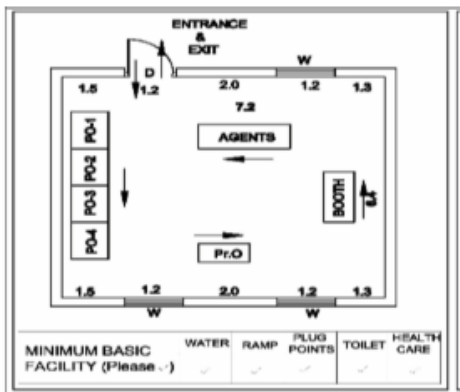

Google Map View

Polling Station Building Front View

Polling Station Front View

Cad View

Key MAP View

1 பெயர் : இராமலிங்கம் தந்தை பெயர்: முத்திருளப்பன் வீட்டு எண் : 1 வயது : 54 பாலினம் : ஆண்	NHH0186460 Photo is available	2 பெயர் : லோகநாயகி கணவர் பெயர்: ராஜேந்திரன் வீட்டு எண் : 1-11 வயது : 51 பாலினம் : பெண்	NHH2210128 Photo is available	3 பெயர் : விம்மல்குமார் தந்தை பெயர்: ராஜேந்திரன் வீட்டு எண் : 1-11 வயது : 29 பாலினம் : ஆண்	NHH2210102 Photo is available
4 பெயர் : நந்தினி கணவர் பெயர்: அனந்தகுமார் வீட்டு எண் : 1-33ஏ வயது : 41 பாலினம் : பெண்	NHH2396976 Photo is available	5 பெயர் : பவித்ரா தந்தை பெயர்: கந்தசாமி வீட்டு எண் : 1-42 வயது : 29 பாலினம் : பெண்	NHH2397503 Photo is available	6 பெயர் : சாந்தாமணி கணவர் பெயர்: சண்முகம் வீட்டு எண் : 1-62 வயது : 41 பாலினம் : பெண்	NHH2211712 Photo is available
7 பெயர் : சண்முகம் தந்தை பெயர்: முத்துசாமி வீட்டு எண் : 1-62-1 வயது : 46 பாலினம் : ஆண்	NHH2211720 Photo is available	8 பெயர் : பாக்கியலட்சுமி கணவர் பெயர்: வேலுச்சாமி வீட்டு எண் : 1-80 வயது : 43 பாலினம் : பெண்	NHH1098599 Photo is available	9 பெயர் : குணசுந்தரி கணவர் பெயர்: பாலசுப்பிரமணியம் வீட்டு எண் : 1-85 வயது : 55 பாலினம் : பெண்	NHH2211738 Photo is available
10 பெயர் : பாலசுப்பிரமணியம் தந்தை பெயர்: சிதம்பரம் வீட்டு எண் : 1-85 வயது : 48 பாலினம் : ஆண்	NHH2211746 Photo is available	11 பெயர் : கௌசல்யா தந்தை பெயர்: பன்னீர்செல்வம் வீட்டு எண் : 1-123 வயது : 26 பாலினம் : பெண்	NHH2397370 Photo is available	12 பெயர் : கந்தசாமி தந்தை பெயர்: குமாரசாமி வீட்டு எண் : 1-169 வயது : 66 பாலினம் : ஆண்	NHH2211779 Photo is available
13 பெயர் : மீனாம்பாள் கணவர் பெயர்: கந்தசாமி வீட்டு எண் : 1-169 வயது : 46 பாலினம் : பெண்	NHH2211688 Photo is available	14 பெயர் : பழனிவேல் தந்தை பெயர்: சுவத்தண்ண கவுண்டர் வீட்டு எண் : 1/189-10-ஏ வயது : 52 பாலினம் : ஆண்	NHH0969923 Photo is available	15 பெயர் : கெஜலட்சுமி கணவர் பெயர்: இராமலிங்கம் வீட்டு எண் : 1/189-10-A வயது : 46 பாலினம் : பெண்	NHH0186478 Photo is available
16 பெயர் : மரகதம் கணவர் பெயர்: ஜெய்பிரகாஷ் நாராயணன் வீட்டு எண் : 1-676 வயது : 53 பாலினம் : பெண்	NHH2211696 Photo is available	17 பெயர் : ஹேமலதா கணவர் பெயர்: பழனிசுமார் வீட்டு எண் : 3/1 வயது : 34 பாலினம் : பெண்	NHH2321636 Photo is available	18 பெயர் : சுதந்திரவள்ளி தந்தை பெயர்: மாரிமுத்து வீட்டு எண் : 3/5 வயது : 58 பாலினம் : பெண்	YQN2010841 Photo is available
19 பெயர் : மாரிமுத்து தந்தை பெயர்: செல்லையா வீட்டு எண் : 3/5 வயது : 57 பாலினம் : ஆண்	GQW5171210 Photo is available	20 பெயர் : ரமேஷ் தந்தை பெயர்: மாரிமுத்து வீட்டு எண் : 3/5 வயது : 36 பாலினம் : ஆண்	YQN2010593 Photo is available	21 பெயர் : கருப்புசாமி தந்தை பெயர்: கருப்புசாமி வீட்டு எண் : 3/6 வயது : 31 பாலினம் : ஆண்	NHH2428498 Photo is available
22 பெயர் : லக்ஷ்மி தாசு கணவர் பெயர்: சின்னா கனி வீட்டு எண் : 3/13 வயது : 44 பாலினம் : பெண்	NHH3439411 Photo is available	S 23 பெயர் : சாந்தாமணி கணவர் பெயர்: முயில் சாமி வீட்டு எண் : 3/32 வயது : 66 பாலினம் : பெண்	NHH3314366 Photo is available	S 24 பெயர் : செவந்தம்மாள் கணவர் பெயர்: அண்ணாதுரை வீட்டு எண் : 3-34 வயது : 62 பாலினம் : பெண்	NHH2321693 Photo is available
25 பெயர் : தீபா தந்தை பெயர்: அர்ஜுனன் வீட்டு எண் : 3-64 வயது : 25 பாலினம் : பெண்	NHH2395960 Photo is available	S 26 பெயர் : ராணி தந்தை பெயர்: முருகேஷ் வீட்டு எண் : 3-68 வயது : 30 பாலினம் : பெண்	NHH2396000 Photo is available	S 27 பெயர் : ரேவதி தந்தை பெயர்: முருகேஷ் வீட்டு எண் : 3-68 வயது : 27 பாலினம் : பெண்	NHH2395994 Photo is available
28 பெயர் : தேவி சுகன்யா தந்தை பெயர்: சுப்பிரமணியன் வீட்டு எண் : 3-71-1 வயது : 27 பாலினம் : பெண்	NHH2395945 Photo is available	29 பெயர் : சத்யா தந்தை பெயர்: முப்பிடாதி வீட்டு எண் : 3/86ஏ வயது : 27 பாலினம் : பெண்	NHH2321800 Photo is available	30 பெயர் : சரஸ்வதி கணவர் பெயர்: அருணாசலம் வீட்டு எண் : 3-90 வயது : 61 பாலினம் : பெண்	NHH1317825 Photo is available