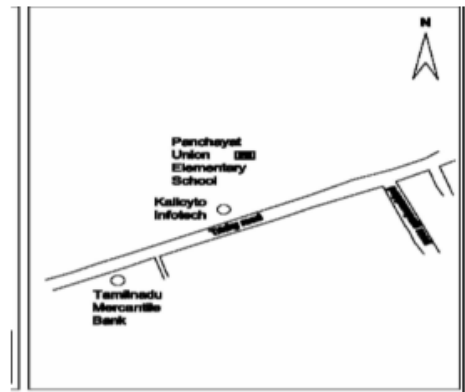

Key MAP View