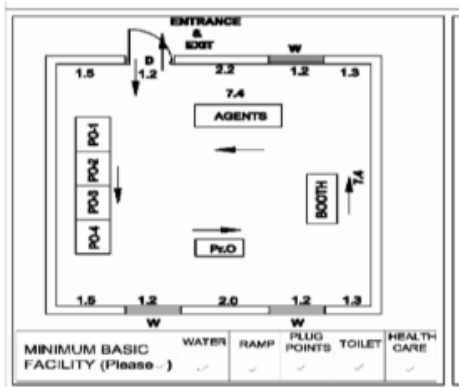

வாக்காளர் பதிவு அலுவலரின்
கையொப்பம்

Nazri Naksha

Google Map View

Polling Station Building Front View

Polling Station Front View

Cad View

Key MAP View

1 பெயர் : காமாட்சி கணவர் பெயர்: ரமணி வீட்டு எண் : 1 வயது : 76 பாலினம் : பெண்	NHH1100312 Photo is available	2 பெயர் : மகேஸ்வரி கணவர் பெயர்: கோட்டையன் வீட்டு எண் : 1 வயது : 45 பாலினம் : பெண்	NHH0587956 Photo is available	3 பெயர் : ரங்கேஷ்வரன் தந்தை பெயர்: காளியப்பன் வீட்டு எண் : 1 வயது : 44 பாலினம் : ஆண்	NHH1099852 Photo is available
4 பெயர் : கவிதா கணவர் பெயர்: வெங்கடேசன் வீட்டு எண் : 1 வயது : 42 பாலினம் : பெண்	NHH1099605 Photo is available	5 பெயர் : இனியன் கபாசோ தந்தை பெயர்: கபாசோ வீட்டு எண் : 1 வயது : 29 பாலினம் : ஆண்	NHH1598481 Photo is available	6 பெயர் : கௌதமி தந்தை பெயர்: மோகன்ராஜ் வீட்டு எண் : 1 வயது : 28 பாலினம் : பெண்	NHH2212199 Photo is available
7 பெயர் : ரீனா கணவர் பெயர்: சிவக்குமார் வீட்டு எண் : 1- வயது : 45 பாலினம் : பெண்	NHH1222231 Photo is available	8 பெயர் : ராஜபாண்டி தந்தை பெயர்: கோட்டையன் வீட்டு எண் : 1-12 வயது : 26 பாலினம் : ஆண்	NHH2339638 Photo is available	9 பெயர் : சீனிவாசன் தந்தை பெயர்: ஜெகநாதன் வீட்டு எண் : 1-24 வயது : 48 பாலினம் : ஆண்	NHH1222207 Photo is available
10 பெயர் : தேன்மொழி கணவர் பெயர்: சீனிவாசன் வீட்டு எண் : 1-24 வயது : 45 பாலினம் : பெண்	NHH0809111 Photo is available	11 பெயர் : தனுஷ் சீ தந்தை பெயர்: ஸ்ரீநிவாசன் ஜே வீட்டு எண் : 1/24 வயது : 19 பாலினம் : ஆண்	NHH3786720 Photo is available	12 பெயர் : ராமாத்தாள் கணவர் பெயர்: நடராஜ் வீட்டு எண் : 1-33B வயது : 78 பாலினம் : பெண்	NHH0809590 Photo is available
13 பெயர் : திவ்யா தந்தை பெயர்: பாலகிருஷ்ணன் வீட்டு எண் : 1-74 வயது : 33 பாலினம் : பெண்	NHH0970327 Photo is available	14 பெயர் : மோனிகா தந்தை பெயர்: சுந்தரமூர்த்தி வீட்டு எண் : 1 தெரு செல்வராஜபுரம் வயது : 27 பாலினம் : பெண்	NHH2327732 Photo is available	15 பெயர் : பழனிசாமி தந்தை பெயர்: கந்தசாமி வீட்டு எண் : 2 வயது : 69 பாலினம் : ஆண்	NHH2390953 Photo is available
16 பெயர் : விஜயலட்சுமி தந்தை பெயர்: ப்ரதாப்குமார் வீட்டு எண் : 2 வயது : 47 பாலினம் : ஆண்	NHH1757905 Photo is available	17 பெயர் : மகேஷ்வரி கணவர் பெயர்: ரங்கசாமி வீட்டு எண் : 2-2 வயது : 47 பாலினம் : பெண்	NHH1373698 Photo is available	18 பெயர் : சதீஸ் தந்தை பெயர்: ராஜகோபால் வீட்டு எண் : 2/14 வயது : 59 பாலினம் : ஆண்	NHH1694124 Photo is available
19 பெயர் : பாரதி கணவர் பெயர்: சதீஷ் வீட்டு எண் : 2/14 வயது : 52 பாலினம் : பெண்	NHH1694157 Photo is available	20 பெயர் : பிரியங்கா தந்தை பெயர்: சதீஷ் வீட்டு எண் : 2/14 வயது : 28 பாலினம் : பெண்	NHH1694165 Photo is available	21 பெயர் : அனுஷா ச தந்தை பெயர்: சதீஷ் ரா வீட்டு எண் : 2/14, பூநீ இல்லம் வயது : 22 பாலினம் : பெண்	NHH3715125 Photo is available
S2 22 பெயர் : உமா தேவி கணவர் பெயர்: கரேஷ் குமார் வீட்டு எண் : 3 வயது : 46 பாலினம் : பெண்	NHH3521432 Photo is available	23 பெயர் : ஜெயபால் தந்தை பெயர்: பழனிச்சாமி வீட்டு எண் : 3-1 வயது : 70 பாலினம் : ஆண்	DHH1514934 Photo is available	24 பெயர் : ராஜேஸ்வரி கணவர் பெயர்: ஜெயபால் வீட்டு எண் : 3-1 வயது : 64 பாலினம் : பெண்	DHH1514512 Photo is available
25 பெயர் : உத்தமராஜ் தந்தை பெயர்: வேலுசாமி வீட்டு எண் : 3-4 வயது : 56 பாலினம் : ஆண்	NHH0187757 Photo is available	26 பெயர் : சித்ரா கணவர் பெயர்: உத்தமராஜ் வீட்டு எண் : 3-4 வயது : 48 பாலினம் : பெண்	NHH0187740 Photo is available	27 பெயர் : வசந்தா கணவர் பெயர்: மனோகரன் வீட்டு எண் : 3/15 வயது : 65 பாலினம் : பெண்	DHH1515030 Photo is available
28 பெயர் : திவ்யா வி படேல் கணவர் பெயர்: பங்கஜ் குமார் படேல் வீட்டு எண் : 4/2ஏ சாவித்திரி கார்டன் வயது : 31 பாலினம் : பெண்	NHH3465366 Photo is available	29 பெயர் : சக்திவேலு தந்தை பெயர்: அழகேசன் வீட்டு எண் : 4-14 வயது : 45 பாலினம் : ஆண்	NHH1100031 Photo is available	30 பெயர் : மனோன்மணி கணவர் பெயர்: சக்திவேல் வீட்டு எண் : 4-14 வயது : 43 பாலினம் : பெண்	NHH1099472 Photo is available