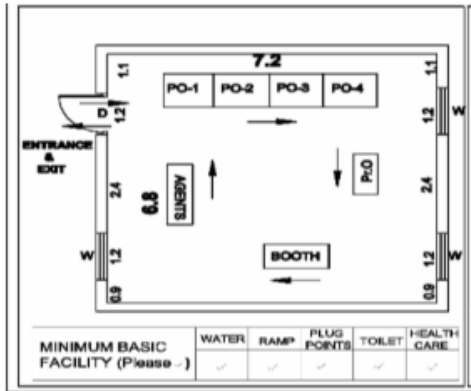

Google Map View

Polling Station Building Front View

Polling Station Front View

Cad View

Key MAP View

1 பெயர் : செந்தில் தந்தை பெயர்: முருகேசன் வீட்டு எண் : 1 வயது : 42 பாலினம் : ஆண்	DHH5062518 Photo is available	2 பெயர் : ராஜ் பிரசாத் தந்தை பெயர்: ரவிச்சந்திரன் வீட்டு எண் : 1 வயது : 33 பாலினம் : ஆண்	NHH0589184 Photo is available	3 பெயர் : செந்தில் தந்தை பெயர்: ராஜன் வீட்டு எண் : 1/7 வயது : 44 பாலினம் : ஆண்	DHH5862578 Photo is available
4 பெயர் : கௌதம் தந்தை பெயர்: செந்தில்குமார் வீட்டு எண் : 1/7 வயது : 20 பாலினம் : ஆண்	NHH3551751 Photo is available	5 பெயர் : பழனிச் சாமி.சி தந்தை பெயர்: சின்னசாமி வீட்டு எண் : 1/42-1e வயது : 56 பாலினம் : ஆண்	NHH3315546 Photo is available	6 பெயர் : வர்ஷினி தந்தை பெயர்: கிருஷ்ண ராஜேந்திரன் வீட்டு எண் : 1-49A வயது : 29 பாலினம் : பெண்	NHH1633353 Photo is available
7 பெயர் : தமிழ்செல்வி கணவர் பெயர்: ரவிச்சந்திரன் வீட்டு எண் : 1A வயது : 56 பாலினம் : பெண்	DHH1666486 Photo is available	8 பெயர் : ஸ்ரீராம் தந்தை பெயர்: காளிமுத்து வீட்டு எண் : 1A வயது : 53 பாலினம் : ஆண்	DHH5986310 Photo is available	9 பெயர் : நாகராஜ் தந்தை பெயர்: அய்யாசாமி வீட்டு எண் : 1ஏ வயது : 36 பாலினம் : ஆண்	NHH3315520 Photo is available
10 பெயர் : கவி மலர் தந்தை பெயர்: ஸ்ரீராம் வீட்டு எண் : 1ஏ வயது : 22 பாலினம் : பெண்	NHH3417458 Photo is available	11 பெயர் : ஷீலா ராஜாத்தி கணவர் பெயர்: ஸ்ரீ ராம் வீட்டு எண் : 1-A வயது : 51 பாலினம் : பெண்	NHH1102227 Photo is available	12 பெயர் : கற்பகம் தந்தை பெயர்: துரைராஜ் வீட்டு எண் : 1-A வயது : 50 பாலினம் : பெண்	NHH1599430 Photo is available
13 பெயர் : ரங்கசாமி தந்தை பெயர்: பழனி சாமி வீட்டு எண் : 1எர் வயது : 81 பாலினம் : ஆண்	DHH1665793 Photo is available	14 பெயர் : ஜீவராஜ்படேல் தந்தை பெயர்: சிவஜீபடேல் வீட்டு எண் : 2/46ஏ வயது : 80 பாலினம் : ஆண்	NHH3548849 Photo is available	15 பெயர் : பிரவீன்குமார் தந்தை பெயர்: ஜீவராஜ்பாம்பா வீட்டு எண் : 2/46ஏ வயது : 54 பாலினம் : ஆண்	NHH3548955 Photo is available
16 பெயர் : ஹுனாபடேல் கணவர் பெயர்: மணீஷ்படேல் வீட்டு எண் : 2/46ஏ வயது : 32 பாலினம் : பெண்	NHH3548823 Photo is available	17 பெயர் : மணிஸ் பட்டேல் தந்தை பெயர்: பிரவீன்குமார் வீட்டு எண் : 2/46 ஏ வயது : 28 பாலினம் : ஆண்	NHH3190006 Photo is available	18 பெயர் : ஸீலா கணவர் பெயர்: பிரவீன்படேல் வீட்டு எண் : 2/46ஏ, வது வீதி வயது : 52 பாலினம் : பெண்	NHH3564440 Photo is available
19 பெயர் : பிரேம் பட்டேல் தந்தை பெயர்: பிரவீன் பட்டேல் வீட்டு எண் : 2/46ஏ,3வது வீதி வயது : 23 பாலினம் : ஆண்	NHH3574753 Photo is available	20 பெயர் : சாந்தி கணவர் பெயர்: ராஜன் வீட்டு எண் : 2-A வயது : 42 பாலினம் : பெண்	NHH1102235 Photo is available	21 பெயர் : சதாசிவம் தந்தை பெயர்: மருதாசலம் வீட்டு எண் : 3 வயது : 59 பாலினம் : ஆண்	DHH1524958 Photo is available
22 பெயர் : தவமணி கணவர் பெயர்: சதாசிவம் வீட்டு எண் : 3 வயது : 54 பாலினம் : பெண்	DHH3522430 Photo is available	23 பெயர் : பிரபா தந்தை பெயர்: உத்தமராஜ் வீட்டு எண் : 3 வயது : 35 பாலினம் : பெண்	NHH0443721 Photo is available	24 பெயர் : ராஜேஷ் தந்தை பெயர்: ராமசாமி வீட்டு எண் : 3-4 வயது : 31 பாலினம் : ஆண்	NHH1102243 Photo is available
25 பெயர் : ஜெகதீசன் தந்தை பெயர்: பழனிசாமி வீட்டு எண் : 3/5பி வயது : 58 பாலினம் : ஆண்	DHH5985486 Photo is available	26 பெயர் : விஜயலட்சுமி கணவர் பெயர்: ஜெகதீசன் வீட்டு எண் : 3/5பி வயது : 55 பாலினம் : பெண்	DHH5985494 Photo is available	27 பெயர் : சாத்வினிகா ஜெ வி தந்தை பெயர்: ஜெகதீசன் வீட்டு எண் : 3/5பி வயது : 24 பாலினம் : பெண்	NHH3315496 Photo is available
28 பெயர் : ஜார்ஜ் பியூட்டன் மரிய அந்தோணி ஹுவேல் ஜோசப் தந்தை பெயர்: ஜோசப் வீட்டு எண் : 3/5e வயது : 44 பாலினம் : ஆண்	NHH3315447 Photo is available	29 பெயர் : அருள் ஷீபா ஏசு மரியான் கணவர் பெயர்: ஜார்ஜ் பியூட்டன் வீட்டு எண் : 3/5e வயது : 43 பாலினம் : பெண்	NHH3315439 Photo is available	30 பெயர் : சினேகா தந்தை பெயர்: ஸசிஆந்தந் வீட்டு எண் : 3/11 வயது : 22 பாலினம் : பெண்	NHH3452182 Photo is available