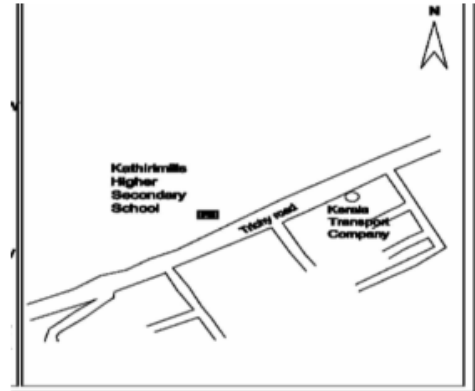

Key MAP View