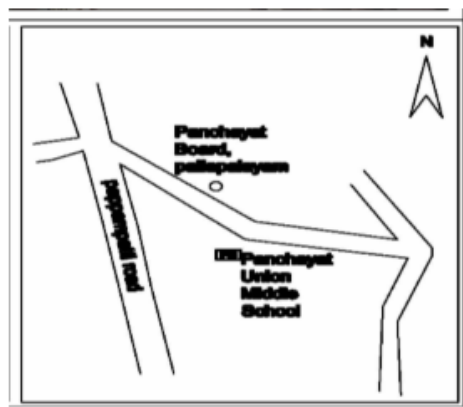

Key MAP View