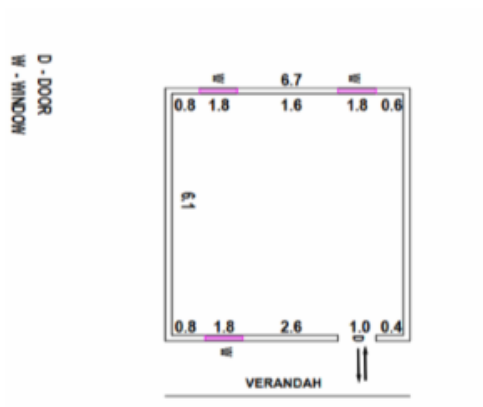

Google Map View

Polling Station Building Front View

Polling Station Front View

Cad View

Key MAP View

1 பெயர் : முத்தம்மாள் கணவர் பெயர் : மாரப்பன் வீட்டு எண் : 2 வயது : 90 பாலினம் : பெண் Photo is available NHH2671063	2 பெயர் : அபிநந்த பா தந்தை பெயர் : பாலச்சந்திரன் வீட்டு எண் : 2/2ஏ வயது : 26 பாலினம் : ஆண் Photo is available NHH3715554	3 பெயர் : குப்புசாமி தந்தை பெயர் : வெள்ளியங்கிரி வீட்டு எண் : 3-1 வயது : 72 பாலினம் : ஆண் Photo is available DHH5878673
4 பெயர் : துளசிம்மாள் கணவர் பெயர் : குப்புசாமி வீட்டு எண் : 3-1 வயது : 65 பாலினம் : பெண் Photo is available NHH2671071	5 பெயர் : தங்கமணி கணவர் பெயர் : நாகராஜன் வீட்டு எண் : 3-1 வயது : 55 பாலினம் : பெண் Photo is available NHH2671089	6 பெயர் : பழையம்மாள் கணவர் பெயர் : கந்தசாமி வீட்டு எண் : 3-2 வயது : 85 பாலினம் : பெண் Photo is available NHH2671097
7 பெயர் : சுலோச்சனா கணவர் பெயர் : ராமசாமி வீட்டு எண் : 3-2 வயது : 60 பாலினம் : பெண் Photo is available NHH2671105	8 பெயர் : கருப்புசாமி தந்தை பெயர் : காளியப்பன் வீட்டு எண் : 5 வயது : 72 பாலினம் : ஆண் Photo is available NHH2671121	9 பெயர் : லட்சுமி கணவர் பெயர் : கருப்புசாமி வீட்டு எண் : 5 வயது : 62 பாலினம் : பெண் Photo is available NHH2671139
10 பெயர் : மானிக்கம் தந்தை பெயர் : கருப்புசாமி வீட்டு எண் : 5 வயது : 45 பாலினம் : ஆண் Photo is available DHH3550654	S 11 பெயர் : அமுதா கணவர் பெயர் : அங்கமுத்து வீட்டு எண் : 5 வயது : 43 பாலினம் : பெண் Photo is available DHH5879564	12 பெயர் : கார்த்திகேயன் தந்தை பெயர் : கருப்புசாமி வீட்டு எண் : 5 வயது : 41 பாலினம் : ஆண் Photo is available DHH5878723
13 பெயர் : ரங்கசாமி தந்தை பெயர் : பழனிச்சாமி வீட்டு எண் : 6 வயது : 65 பாலினம் : ஆண் Photo is available NHH2671154	14 பெயர் : சந்தோஷ்குமார் தந்தை பெயர் : ஆறுமுகம் வீட்டு எண் : 7/12 வயது : 23 பாலினம் : ஆண் Photo is available NHH3384518	15 பெயர் : செந்தில்குமார் தந்தை பெயர் : சுப்பிரமணியம் வீட்டு எண் : 7-23 வயது : 40 பாலினம் : ஆண் Photo is available NHH1374018
16 பெயர் : பிரேமலதா கணவர் பெயர் : சந்தோஷ் வீட்டு எண் : 7-23 வயது : 37 பாலினம் : பெண் Photo is available NHH1223718	17 பெயர் : கிருஷ்ணவேணி கணவர் பெயர் : ராமசாமி வீட்டு எண் : 9 வயது : 69 பாலினம் : பெண் Photo is available NHH2671188	18 பெயர் : சரஸ்வதி கணவர் பெயர் : பேச்சிமுத்து வீட்டு எண் : 9 வயது : 63 பாலினம் : பெண் Photo is available NHH2671196
19 பெயர் : ரத்தினம்மாள் கணவர் பெயர் : குமாரசாமி வீட்டு எண் : 10-1 வயது : 65 பாலினம் : பெண் Photo is available NHH2671204	20 பெயர் : சக்திவேல் தந்தை பெயர் : குமாரசாமி வீட்டு எண் : 10-1 வயது : 46 பாலினம் : ஆண் Photo is available DHH6108237	21 பெயர் : சாந்தாமணி கணவர் பெயர் : சுப்புராஜ் வீட்டு எண் : 10-2 வயது : 58 பாலினம் : பெண் Photo is available DHH1521426
22 பெயர் : சுப்பு ராஜ் தந்தை பெயர் : நாகப்பன் வீட்டு எண் : 10/12 வயது : 50 பாலினம் : ஆண் Photo is available NHH3457520	S 23 பெயர் : செளமியா தந்தை பெயர் : குமார் வீட்டு எண் : 10-12 வயது : 30 பாலினம் : பெண் Photo is available NHH1320407	S 24 பெயர் : பிரவீன் தந்தை பெயர் : சக்திவேல் வீட்டு எண் : 10-12 வயது : 28 பாலினம் : ஆண் Photo is available NHH2213783
25 பெயர் : நாகராஜ் தந்தை பெயர் : வேணுச்சாமி வீட்டு எண் : 11-2 வயது : 54 பாலினம் : ஆண் Photo is available NHH0445585	26 பெயர் : சாந்தாமணி கணவர் பெயர் : நாகராஜ் வீட்டு எண் : 11-2 வயது : 49 பாலினம் : பெண் Photo is available NHH0445619	27 பெயர் : சரவணன் தந்தை பெயர் : குமாரசாமி வீட்டு எண் : 11-2 வயது : 46 பாலினம் : ஆண் Photo is available NHH1694355
28 பெயர் : சுதர்சினி தந்தை பெயர் : நாகராஜ் வீட்டு எண் : 11/2 வயது : 28 பாலினம் : பெண் Photo is available NHH2268035	29 பெயர் : லோகேஷ் தந்தை பெயர் : நாகராஜ் வீட்டு எண் : 11/2 வயது : 24 பாலினம் : ஆண் Photo is available NHH3460763	30 பெயர் : புனிதவள்ளி கணவர் பெயர் : சரவணன் வீட்டு எண் : 11-5 வயது : 41 பாலினம் : பெண் Photo is available NHH1374034