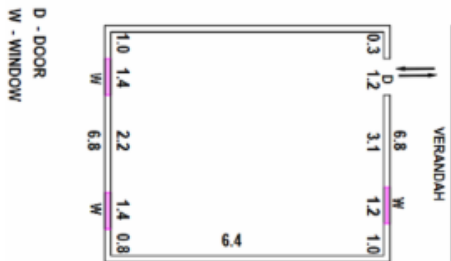

Google Map View

Polling Station Building Front View

Polling Station Front View

Cad View

Key MAP View

1 பெயர் : மஞ்சளா கணவர் பெயர்: சுந்திரம் வீட்டு எண் : 1 வயது : 64 பாலினம் : பெண் Photo is available	NHH0449942	2 பெயர் : கண்ணன் தந்தை பெயர்: சுந்தரம்பிள்ளை வீட்டு எண் : 1 வயது : 54 பாலினம் : ஆண் Photo is available	NHH1104231	3 பெயர் : வட்சுமி கணவர் பெயர்: சங்கரன் வீட்டு எண் : 1 வயது : 50 பாலினம் : பெண் Photo is available	NHH1104249
4 பெயர் : சிவா தந்தை பெயர்: கண்ணன் வீட்டு எண் : 1 வயது : 32 பாலினம் : ஆண் Photo is available	NHH1104256	5 பெயர் : அலீபலலா தந்தை பெயர்: பீர் முகமது வீட்டு எண் : 1-1 வயது : 31 பாலினம் : பெண் Photo is available	NHH0973800	6 பெயர் : மஹேஸ்வரமார் தந்தை பெயர்: சொக்கலிங்கம் வீட்டு எண் : 1-1B வயது : 31 பாலினம் : ஆண் Photo is available	NHH1321249
7 பெயர் : ஹஸ்மிதா தந்தை பெயர்: பழனிசாமி வீட்டு எண் : 1 சி வயது : 26 பாலினம் : பெண் Photo is available	NHH2397842	8 பெயர் : ரமணி கணவர் பெயர்: சிவக்குமார் வீட்டு எண் : 2-1 வயது : 51 பாலினம் : பெண் Photo is available	DHH5882550	9 பெயர் : ரமாதேவி தந்தை பெயர்: கிருஷ்ணன் வீட்டு எண் : 2-1 வயது : 45 பாலினம் : பெண் Photo is available	DHH5882568
10 பெயர் : மணி கணவர் பெயர்: கருப்புசாமி வீட்டு எண் : 2C வயது : 63 பாலினம் : பெண் Photo is available	NHH0815282	11 பெயர் : வட்சுமணன் தந்தை பெயர்: முத்துராமலிங்கம் வீட்டு எண் : 3 வயது : 42 பாலினம் : ஆண் Photo is available	NHH0450163	12 பெயர் : மனோகரன் தந்தை பெயர்: ராமசாமி வீட்டு எண் : 3-6A வயது : 61 பாலினம் : ஆண் Photo is available	NHH1374162
13 பெயர் : விவேகானந்தன் இதரர் பெயர்: பழனிச்சாமிக்கவுண்டர் வீட்டு எண் : 3ஏ வயது : 59 பாலினம் : ஆண் Photo is available	NHH2759447	14 பெயர் : செந்தாமரை கணவர் பெயர்: வெங்கிடுபதி வீட்டு எண் : 4 வயது : 60 பாலினம் : பெண் Photo is available	NHH2690345	15 பெயர் : செல்வராஜ் தந்தை பெயர்: ரங்கசாமி வீட்டு எண் : 4-1 வயது : 63 பாலினம் : ஆண் Photo is available	DHH1521202
16 பெயர் : கலாமணி கணவர் பெயர்: ஆறுசாமி வீட்டு எண் : 4-3 வயது : 49 பாலினம் : பெண் Photo is available	NHH1104280	17 பெயர் : அருண்சுமார் தந்தை பெயர்: ஆறுச்சாமி வீட்டு எண் : 4/3 வயது : 33 பாலினம் : ஆண் Photo is available	NHH1104298	18 பெயர் : கீதா கணவர் பெயர்: ஆறுச்சாமி வீட்டு எண் : 4-3 வயது : 31 பாலினம் : பெண் Photo is available	NHH1104306
19 பெயர் : கார்த்திக் தந்தை பெயர்: பழனிச்சாமி வீட்டு எண் : 4-4 வயது : 33 பாலினம் : ஆண் Photo is available	NHH0973925	20 பெயர் : ஜோதி ப்ரியா கணவர் பெயர்: விஜய்குமார் வீட்டு எண் : 4-5 வயது : 42 பாலினம் : பெண் Photo is available	NHH1321256	21 பெயர் : பழனியம்மாள் கணவர் பெயர்: நாகராஜன் வீட்டு எண் : 4-5 வயது : 33 பாலினம் : பெண் Photo is available	NHH1321264
22 பெயர் : திருச்செல்வன் தந்தை பெயர்: சுப்பிரமணியம் வீட்டு எண் : 4-6 வயது : 51 பாலினம் : ஆண் Photo is available	NHH0449991	23 பெயர் : அன்புக்கரசி கணவர் பெயர்: திருச்செல்வன் வீட்டு எண் : 4-6 வயது : 47 பாலினம் : பெண் Photo is available	NHH0450007	24 பெயர் : முருகானந்தன் தந்தை பெயர்: முத்துசாமி வீட்டு எண் : 4-6D வயது : 67 பாலினம் : ஆண் Photo is available	NHH0973859
25 பெயர் : செல்வராணி கணவர் பெயர்: முருகானந்தம் வீட்டு எண் : 4-6D வயது : 64 பாலினம் : பெண் Photo is available	NHH0974048	26 பெயர் : முரளி தந்தை பெயர்: முருகானந்தம் வீட்டு எண் : 4-6D வயது : 41 பாலினம் : ஆண் Photo is available	NHH1321272	27 பெயர் : சங்கீதா மாணிக்கம் கணவர் பெயர்: முரளி வீட்டு எண் : 4/6-டி.சக்தி இல்லம் வயது : 30 பாலினம் : பெண் Photo is available	ARA0721985
28 பெயர் : சரஸ்வதி கணவர் பெயர்: நடராஜன் வீட்டு எண் : 4-7 வயது : 77 பாலினம் : பெண் Photo is available	NHH0163337	29 பெயர் : பழனிச்சாமி தந்தை பெயர்: பேச்சிமுத்து வீட்டு எண் : 4-7 வயது : 67 பாலினம் : ஆண் Photo is available	NHH0449843	30 பெயர் : ஜெயக்குமார் தந்தை பெயர்: சிவசங்கரன் வீட்டு எண் : 4-7 வயது : 63 பாலினம் : ஆண் Photo is available	NHH0449926