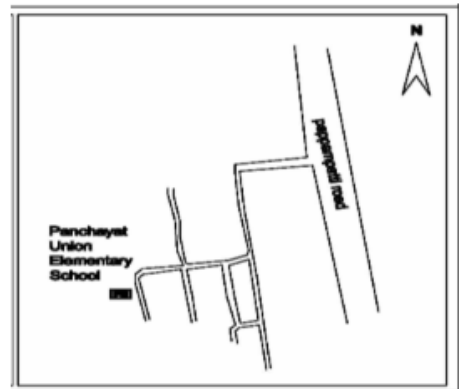

Key MAP View