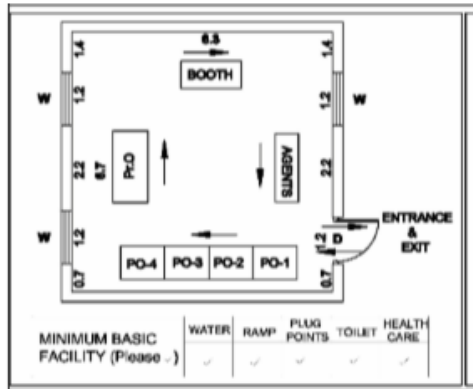

Google Map View

Polling Station Building Front View

Polling Station Front View

Cad View

Key MAP View

1 பெயர் : ஜனனி அ தந்தை பெயர் : மு அழகப்பன் வீட்டு எண் : 1 வயது : 20 பாலினம் : பெண்	NHH3787272 Photo is available	2 பெயர் : மேரி கிரிஸ்டினா தந்தை பெயர் : ஏனோக் வீட்டு எண் : 2 வயது : 59 பாலினம் : பெண்	NHH1777259 Photo is available	3 பெயர் : மரகதாள் கணவர் பெயர் : ஆனந்தகிஷ்ணன் வீட்டு எண் : 2C வயது : 51 பாலினம் : பெண்	NHH1225390 Photo is available
4 பெயர் : ஆனந்தகிருஷ்ணன் தந்தை பெயர் : கோவிந்தராஜன் வீட்டு எண் : 2-C வயது : 48 பாலினம் : ஆண்	DHH6031355 Photo is available	5 பெயர் : நவந்தகிருஷ்ணன் தந்தை பெயர் : கோவிந்தராஜன் வீட்டு எண் : 2-C வயது : 45 பாலினம் : ஆண்	DHH6031199 Photo is available	6 பெயர் : ஷைலாவதி கணவர் பெயர் : செளந்தராஜன் வீட்டு எண் : 2-D வயது : 67 பாலினம் : பெண்	DHH6030886 Photo is available
7 பெயர் : மணிகண்டன் குமார் தந்தை பெயர் : குமார் வீட்டு எண் : 3/24 ஏஃப் வயது : 21 பாலினம் : ஆண்	NHH3546496 Photo is available	8 பெயர் : ஜேரூஷா தந்தை பெயர் : ராமமூர்த்தி வீட்டு எண் : 4 வயது : 25 பாலினம் : பெண்	NHH2396398 Photo is available	9 பெயர் : மதன் குமார் தந்தை பெயர் : கனகராஜ் வீட்டு எண் : 4-5ஏ வயது : 26 பாலினம் : ஆண்	NHH2276616 Photo is available
10 பெயர் : தினேஷ்குமார் தந்தை பெயர் : ஆறுமுகம் வீட்டு எண் : 4/6 வயது : 27 பாலினம் : ஆண்	NHH2323707 Photo is available	11 பெயர் : ஜாய் ஜெயசீலன் தந்தை பெயர் : ஆரொக்கியசாமி வீட்டு எண் : 4/6 வயது : 25 பாலினம் : ஆண்	NHH3188729 Photo is available	12 பெயர் : சூர்யா பிரகாஷ் தந்தை பெயர் : ஆறுமுகம் வீட்டு எண் : 4/6 வயது : 24 பாலினம் : ஆண்	NHH3188711 Photo is available
13 பெயர் : தமிழ்செல்வி வா தந்தை பெயர் : வாசுதேவன் ஏ வீட்டு எண் : 4/11 வயது : 21 பாலினம் : பெண்	NHH3612413 Photo is available	14 பெயர் : ராகுல் தந்தை பெயர் : பாலசுப்ரமணியம் வீட்டு எண் : 4/43 வயது : 27 பாலினம் : ஆண்	NHH3277910 Photo is available	15 பெயர் : வேளாங்கண்ணி ராஜா தந்தை பெயர் : ஆரோகியா சாமி வீட்டு எண் : 4-62 வயது : 36 பாலினம் : ஆண்	NHH2393668 Photo is available
16 பெயர் : மெர்சி கணவர் பெயர் : யோவான் வீட்டு எண் : 4/74 வயது : 32 பாலினம் : பெண்	NHH3464302 Photo is available	17 பெயர் : சந்தியா தந்தை பெயர் : நடராஜன் வீட்டு எண் : 4-88 வயது : 32 பாலினம் : பெண்	NHH0815621 Photo is available	18 பெயர் : விஜயலட்சுமி ச கணவர் பெயர் : சரவணன் வீட்டு எண் : 4/96 வயது : 49 பாலினம் : பெண்	NHH3528981 Photo is available
19 பெயர் : ரங்கசாமி தந்தை பெயர் : - வீட்டு எண் : 5 வயது : 78 பாலினம் : ஆண்	NHH0273532 Photo is available	20 பெயர் : இந்திராணி கணவர் பெயர் : தண்டபாணி வீட்டு எண் : 5 வயது : 67 பாலினம் : பெண்	DHH6030589 Photo is available	21 பெயர் : வாசு தந்தை பெயர் : வேலாயுத ஆச்சாரி வீட்டு எண் : 5 வயது : 57 பாலினம் : ஆண்	NHH1016518 Photo is available
22 பெயர் : பிரியங்கா தந்தை பெயர் : அசோகன் வீட்டு எண் : 5 வயது : 27 பாலினம் : பெண்	NHH2215234 Photo is available	23 பெயர் : ராமச்சந்திரன் தந்தை பெயர் : ஸ்ரீநிவாசன் வீட்டு எண் : 5-1 வயது : 77 பாலினம் : ஆண்	NHH2393544 Photo is available	24 பெயர் : வெள்ளிங்கிரி தந்தை பெயர் : கருப்புசாமி வீட்டு எண் : 5-1 வயது : 76 பாலினம் : ஆண்	NHH1225499 Photo is available
25 பெயர் : சராஜினி கணவர் பெயர் : வெள்ளிங்கிரி வீட்டு எண் : 5-1 வயது : 69 பாலினம் : பெண்	NHH1225432 Photo is available	26 பெயர் : ஜெயந்தி கணவர் பெயர் : சஞ்சீவிராஜ் வீட்டு எண் : 5/1 பீ வயது : 40 பாலினம் : பெண்	NHH2212231 Photo is available	27 பெயர் : லலிதாபரமேஷ்வரி கணவர் பெயர் : கணேசன் வீட்டு எண் : 5-2a வயது : 56 பாலினம் : பெண்	NHH2215143 Photo is available
28 பெயர் : அனந்த நாராயணன் தந்தை பெயர் : வாசுதேவன் வீட்டு எண் : 5/2ஏ வயது : 27 பாலினம் : ஆண்	NHH3317013 Photo is available	29 பெயர் : கோவிந்தராஜன் தந்தை பெயர் : சடைப்பன் வீட்டு எண் : 5-2C வயது : 71 பாலினம் : ஆண்	DHH6032064 Photo is available	30 பெயர் : புவனேஸ்வரன் தந்தை பெயர் : கனகராஜ் வீட்டு எண் : 5/3 வயது : 23 பாலினம் : ஆண்	NHH3317039 Photo is available