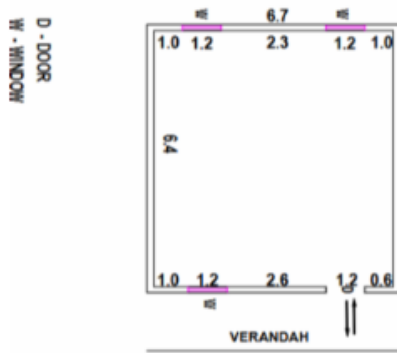

Google Map View

Polling Station Building Front View

Polling Station Front View

Cad View

Key MAP View

1 பெயர் : ராஜேஷ்வரி கணவர் பெயர்: ஆறுமுகம் வீட்டு எண் : 1 வயது : 45 பாலினம் : பெண் Photo is available	NHH0450809	2 பெயர் : சதீஷ் வேலுசாமி தந்தை பெயர்: வேலுச்சாமி வீட்டு எண் : 1 வயது : 39 பாலினம் : ஆண் Photo is available	NHH1104975	3 பெயர் : பிரதிப் தந்தை பெயர்: மனோகரன் வீட்டு எண் : 1 வயது : 38 பாலினம் : ஆண் Photo is available	NHH1106111
4 பெயர் : சுகுணா தந்தை பெயர்: முருகன் வீட்டு எண் : 1 வயது : 34 பாலினம் : பெண் Photo is available	NHH0450742	5 பெயர் : தேவி கணவர் பெயர்: பாபு வீட்டு எண் : 1-1C வயது : 49 பாலினம் : பெண் Photo is available	NHH0974410	6 பெயர் : செல்வக்குமார் தந்தை பெயர்: சண்முகசுந்தரம் வீட்டு எண் : 2-9 வயது : 48 பாலினம் : ஆண் Photo is available	DHH3562576
7 பெயர் : ராமராஜ் தந்தை பெயர்: சுப்பையா வீட்டு எண் : 2/186,ஏ வயது : 31 பாலினம் : ஆண் Photo is available	NHH1321884	8 பெயர் : பிரதிப் தந்தை பெயர்: வேலாயுதம் வீட்டு எண் : 2/463 வயது : 31 பாலினம் : ஆண் Photo is available	NHH3216678	9 பெயர் : ரமேஷ் தந்தை பெயர்: கல்யாணசுந்தரம் வீட்டு எண் : 2எ வயது : 36 பாலினம் : ஆண் Photo is available	SKU1137736
10 பெயர் : கஸ்தூரி தந்தை பெயர்: நாராயணன் வீட்டு எண் : 2எ வயது : 30 பாலினம் : பெண் Photo is available	YXB0835272	11 பெயர் : செல்வராஜ் தந்தை பெயர்: கருப்பண்ணன் வீட்டு எண் : 3 வயது : 71 பாலினம் : ஆண் Photo is available	DHH5884044	12 பெயர் : பூவாத்தாள் கணவர் பெயர்: செல்வராஜ் வீட்டு எண் : 3 வயது : 64 பாலினம் : பெண் Photo is available	DHH5884069
13 பெயர் : புவனேஷ்வரி தந்தை பெயர்: செல்வராஜ் வீட்டு எண் : 3 வயது : 41 பாலினம் : பெண் Photo is available	DHH5884077	14 பெயர் : ஆறுமுகம் தந்தை பெயர்: குமார் வீட்டு எண் : 3-5 வயது : 48 பாலினம் : ஆண் Photo is available	NHH0450882	15 பெயர் : வெங்கடசுப்பு தந்தை பெயர்: சீனிவாசன் வீட்டு எண் : 3/9 வயது : 74 பாலினம் : ஆண் Photo is available	XNO1291731
16 பெயர் : சிந்து கணவர் பெயர்: ராமசந்திரன் வீட்டு எண் : 3-52 வயது : 42 பாலினம் : பெண் Photo is available	NHH1321801	17 பெயர் : மாரியப்பன் தந்தை பெயர்: துட்டராஜ் வீட்டு எண் : 3C வயது : 50 பாலினம் : ஆண் Photo is available	NHH1321819	18 பெயர் : முத்துசெல்வி கணவர் பெயர்: மாரியப்பன் வீட்டு எண் : 3C வயது : 45 பாலினம் : பெண் Photo is available	NHH1321827
19 பெயர் : ராஜேஷ் தந்தை பெயர்: வேலுசாமி வீட்டு எண் : 4 வயது : 43 பாலினம் : ஆண் Photo is available	DHH6135230	20 பெயர் : வேலுமணி கணவர் பெயர்: கணேசன் வீட்டு எண் : 4-C வயது : 39 பாலினம் : பெண் Photo is available	NHH1374442	21 பெயர் : செந்தில்பிரபு தந்தை பெயர்: வெங்கடராமன் வீட்டு எண் : 5/5பீ வயது : 41 பாலினம் : ஆண் Photo is available	NHH0622605
22 பெயர் : வானிதா தந்தை பெயர்: பேச்சிமுத்து வீட்டு எண் : 5-5B வயது : 29 பாலினம் : பெண் Photo is available	NHH1374450	23 பெயர் : நிர்மலா தேவி கணவர் பெயர்: மனோகரன் வீட்டு எண் : 5/8 வயது : 62 பாலினம் : பெண் Photo is available	ZWY1750330	24 பெயர் : கையிலங்கிரி ஈஸ்வரி கணவர் பெயர்: மாரிசாமி வீட்டு எண் : 5-8 வயது : 45 பாலினம் : பெண் Photo is available	NHH0589705
25 பெயர் : அனுசுயா தந்தை பெயர்: குமார் வீட்டு எண் : 5/9 வயது : 26 பாலினம் : பெண் Photo is available	NHH3316445	26 பெயர் : கீர்த்தி கணவர் பெயர்: கோகுல்நாத் வீட்டு எண் : 5/23பி வயது : 34 பாலினம் : பெண் Photo is available	RTG1168319	27 பெயர் : ரமேஷ்குமார் தந்தை பெயர்: கருப்புசாமி வீட்டு எண் : 5/108 வயது : 32 பாலினம் : ஆண் Photo is available	NHH1224807
28 பெயர் : சாந்தாமணி கணவர் பெயர்: கருப்புசாமி வீட்டு எண் : 5B வயது : 72 பாலினம் : பெண் Photo is available	NHH0450817	29 பெயர் : பாலசுப்ரமணியன் தந்தை பெயர்: பேச்சிமுத்து வீட்டு எண் : 5B வயது : 32 பாலினம் : ஆண் Photo is available	NHH2214872	30 பெயர் : பச்சயப்பன் தந்தை பெயர்: சின்னகுழந்தை வீட்டு எண் : 5எ-52 வயது : 55 பாலினம் : ஆண் Photo is available	NHH2401065