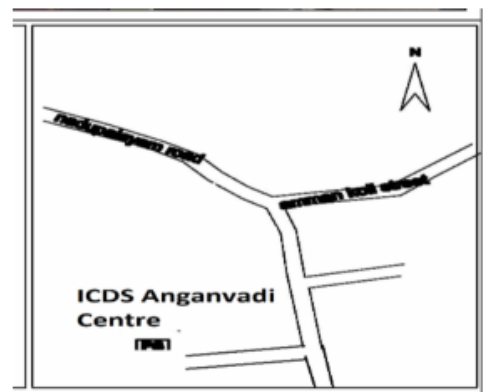

Key MAP View