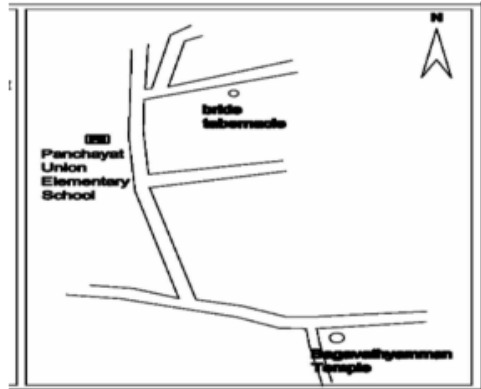

Key MAP View