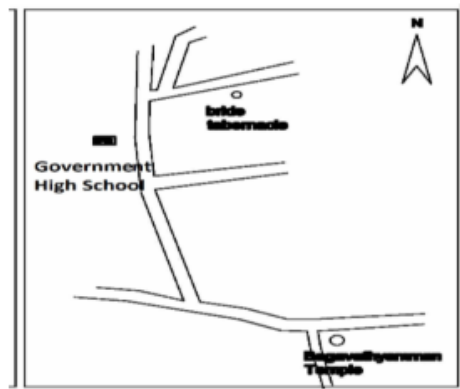

Key MAP View