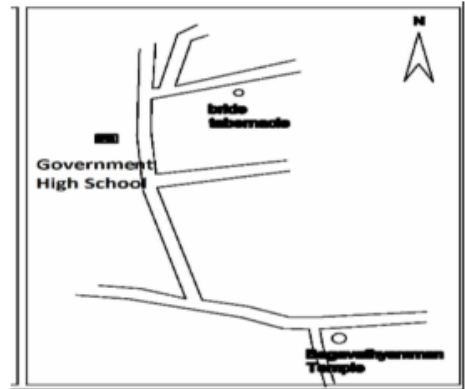

Key MAP View