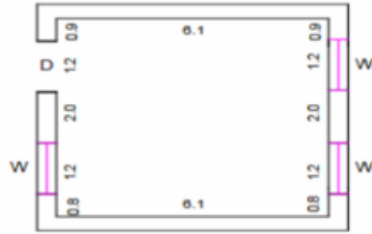

Google Map View

Polling Station Building Front View

Polling Station Front View

Cad View

D - DOOR
W - WINDOW

Key MAP View

1 பெயர் : தேவி கிருஷ்ணன் கணவர் பெயர்: கிருஷ்ணன் வீட்டு எண் : 3/269 எஸ் 2 வயது : 59 பாலினம் : பெண்	BDZ3836996 Photo is available	2 பெயர் : ஜேசுதாஸ் கஸ்பார் தந்தை பெயர்: கஸ்பார் வீட்டு எண் : 3/269 எஸ்-4 திருமால் நகர் வயது : 36 பாலினம் : ஆண்	RRN0011783 Photo is available	3 பெயர் : அமுதா கணவர் பெயர்: ரங்கநாதன் வீட்டு எண் : 3/331/ஏ11 வயது : 50 பாலினம் : பெண்	JRT5678065 Photo is available
4 பெயர் : சுபிதா ரா பெ கணவர் பெயர்: சரவணக்குமார் வீட்டு எண் : 3/331ஜே-4 வயது : 44 பாலினம் : பெண்	NHH3688280 Photo is available	5 பெயர் : அப்துல் கதீம் தந்தை பெயர்: அப்துல் ரசீத் வீட்டு எண் : 3/332 வயது : 57 பாலினம் : ஆண்	NHH0978510 Photo is available	6 பெயர் : ஷாகிரா பேகம் கணவர் பெயர்: அப்துல் கதீம் வீட்டு எண் : 3/332 வயது : 52 பாலினம் : பெண்	NHH0978502 Photo is available
7 பெயர் : சித்தர்த் சீனிவாசன் தந்தை பெயர்: சீனிவாசன் வீட்டு எண் : 3/333, வயது : 28 பாலினம் : ஆண்	RTG2249670 Photo is available	8 பெயர் : ஜெயப்பிரகாஷ் தந்தை பெயர்: தம்பு வீட்டு எண் : 4/24 வயது : 50 பாலினம் : ஆண்	NHH2653384 Photo is available	9 பெயர் : அமுதா ஜே கணவர் பெயர்: ஜெயப்பிரகாஷ் வீட்டு எண் : 4/24 வயது : 46 பாலினம் : பெண்	DHH3589058 Photo is available
10 பெயர் : தாமோதரசாமி பெ தந்தை பெயர்: பெருமாள் வீட்டு எண் : 4/29பீ வயது : 52 பாலினம் : ஆண்	NHH2653517 Photo is available	11 பெயர் : விஜயகுமார் பெ தந்தை பெயர்: பெருமாள் சாமி வீட்டு எண் : 4/29 பீ வயது : 46 பாலினம் : ஆண்	DHH5881404 Photo is available	12 பெயர் : பழனிவேல் சு தந்தை பெயர்: சுப்பிரமணியன் வீட்டு எண் : 4/105 சி வயது : 37 பாலினம் : ஆண்	NHH3771730 Photo is available
13 பெயர் : நீலாமணி தந்தை பெயர்: ஈஸ்வரன் வீட்டு எண் : 4/135 வயது : 39 பாலினம் : பெண்	DHH3588936 Photo is available	14 பெயர் : கிருபா தந்தை பெயர்: பாலசுப்ரமணியம் வீட்டு எண் : 4/135 வயது : 20 பாலினம் : பெண்	NHH3788163 Photo is available	15 பெயர் : சிவராஜ் ம தந்தை பெயர்: மரகதகோனார் வீட்டு எண் : 4/148 வயது : 70 பாலினம் : ஆண்	NHH2660983 Photo is available
16 பெயர் : முத்துலட்சுமி சி கணவர் பெயர்: சிவராஜ் வீட்டு எண் : 4/148 வயது : 65 பாலினம் : பெண்	NHH2660991 Photo is available	17 பெயர் : ராமச்சந்திரன் வெங்கிடசாமி தந்தை பெயர்: வெங்கிடசாமி வீட்டு எண் : 4/182 ஜே வயது : 61 பாலினம் : ஆண்	NHH0978601 Photo is available	18 பெயர் : சரளாதேவி ராமச்சந்திரன் கணவர் பெயர்: ராமச்சந்திரன் வீட்டு எண் : 4/182 ஜே வயது : 55 பாலினம் : பெண்	NHH0978619 Photo is available
19 பெயர் : ஷ்யாம் சந்தர் ராஜேஷ் தந்தை பெயர்: ராஜேஷ் வீட்டு எண் : 4/190 இ1 வயது : 24 பாலினம் : ஆண்	RTG4612495 Photo is available	20 பெயர் : கிபஸ்த் தந்தை பெயர்: அந்துவான்எமின் வீட்டு எண் : 4/194/6 வயது : 26 பாலினம் : ஆண்	YJV0896860 Photo is available	21 பெயர் : அட்சயாபிரிள்சி தந்தை பெயர்: ராஜாமணி வீட்டு எண் : 4/194/6 வயது : 25 பாலினம் : பெண்	RIV3100898 Photo is available
22 பெயர் : ராஜன் தந்தை பெயர்: பரமசிவம் வீட்டு எண் : 4/194 ஹெச் 15 வயது : 46 பாலினம் : ஆண்	NHH3517042 Photo is available	23 பெயர் : கோமதி ராஜன் கணவர் பெயர்: ராஜன் வீட்டு எண் : 4/194 ஹெச் 15 வயது : 35 பாலினம் : பெண்	NHH3517067 Photo is available	24 பெயர் : யஞ்சிய ரூபினி க தாயின் பெயர்: கண்ணகி க வீட்டு எண் : 4/198ஏ வயது : 24 பாலினம் : பெண்	NHH3723186 Photo is available
25 பெயர் : வில்லிமலர் கணவர் பெயர்: பென்ட்ராஜ் வீட்டு எண் : 4/201-ஏ வயது : 54 பாலினம் : பெண்	KXQ2560290 Photo is available	26 பெயர் : சேகர் சக்கரை பிள்ளை தந்தை பெயர்: சக்கரை பிள்ளை வீட்டு எண் : 4/201/ஜே1 வயது : 55 பாலினம் : ஆண்	NHH3686342 Photo is available	#2 27 பெயர் : பென்ட்ராஜ் செபாஸ்டியன் தந்தை பெயர்: செபாஸ்டியன் வீட்டு எண் : 4/201இஜட்-ஏ வயது : 58 பாலினம் : ஆண்	KXQ2560282 Photo is available
28 பெயர் : ராஜேஷ்வரி கணவர் பெயர்: இளங்கோவன் வீட்டு எண் : 4/202-0 வயது : 60 பாலினம் : பெண்	ROG0033738 Photo is available	29 பெயர் : ராஜேந்தரன் குருசாமி இதரர் பெயர்: ராஜேஷ்வரி வீட்டு எண் : 4/202-2ஹெச் வயது : 68 பாலினம் : ஆண்	NHH3690559 Photo is available	30 பெயர் : ராஜேஷ்வரி ராஜேந்தரன் ராஜேந்தரன் கணவர் பெயர்: ராஜேந்தரன் வீட்டு எண் : 4/202-2ஹெச் வயது : 65 பாலினம் : பெண்	NHH3690567 Photo is available