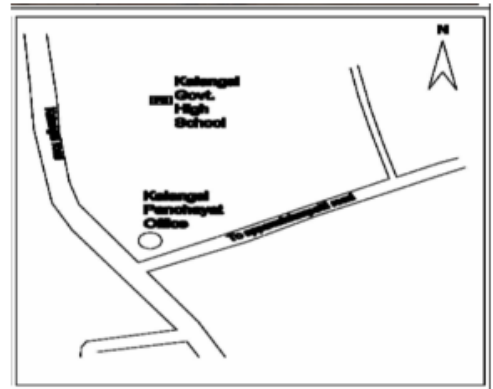

Key MAP View