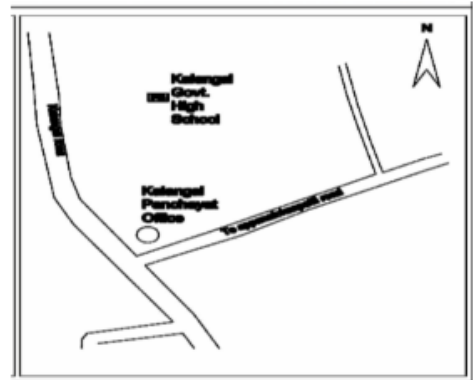

Key MAP View