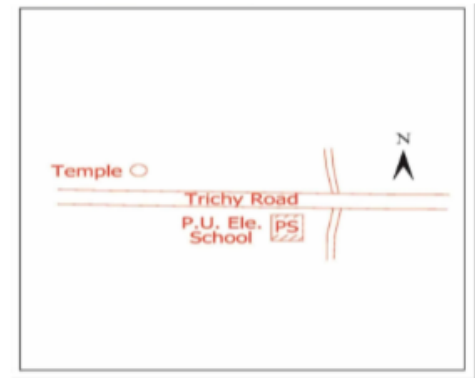

Key MAP View