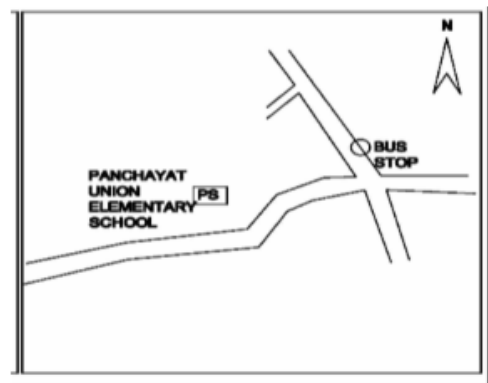

Key MAP View