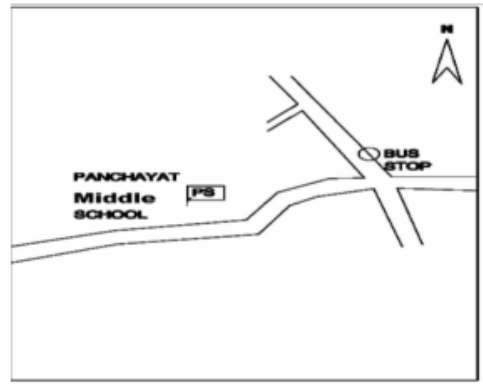

Key MAP View