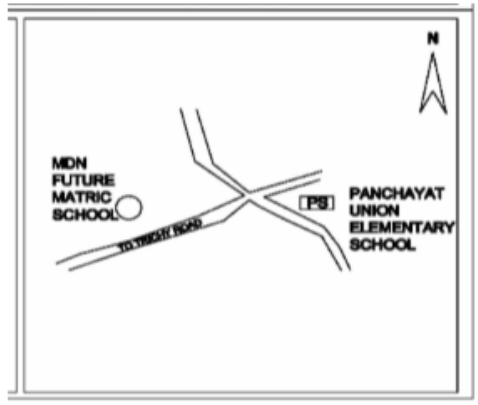

Key MAP View