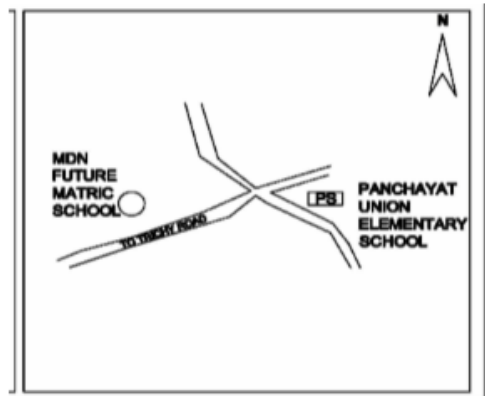

Key MAP View