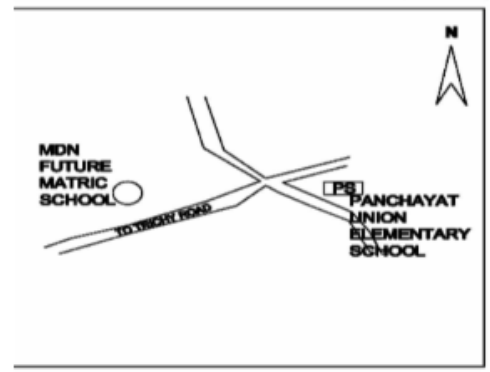

Key MAP View