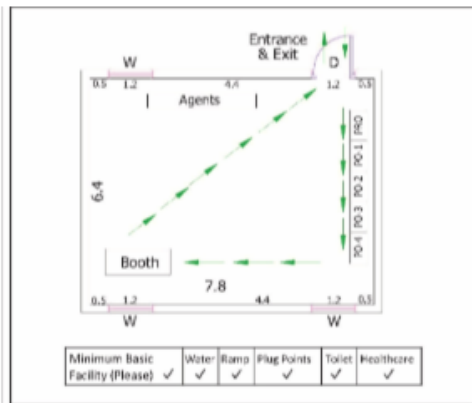

4. வாக்காளர்களின் எண்ணிக்கை

தொடங்கும் வரிசை எண்	முடியும் வரிசை எண்.	நிகர வாக்காளர்களின் எண்ணிக்கை			
		ஆண்	பெண்	மூன்றாம் பாலினம்	மொத்தம்
1	653	305	344	0	649

கையொப்பம்

Nazri Naksha

Google Map View

Polling Station Building Front View

Polling Station Front View

Cad View

Key MAP View