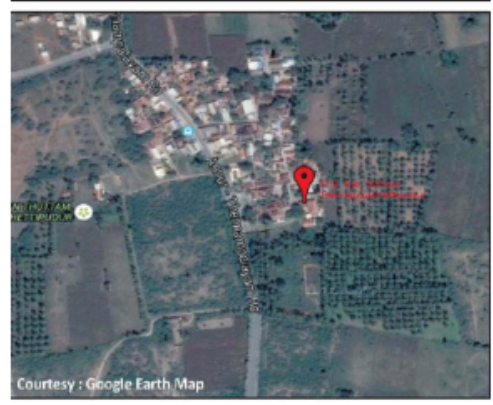

### 3. வாக்குச் சாவடியின் விவரங்கள்

<b>வாக்குச் சாவடியின் எண் மற்றும் பெயர் :</b> 3 - ஊராட்சி ஒன்றிய துவக்கப்பள்ளி, சென்னப்பசெட்டிபுதூர் - 641659	<b>வாக்குச் சாவடியின் வகைப்பாடு (ஆண்/பெண்/பொது)</b>	0
<b>வாக்குச் சாவடியின் முகவரி :</b> ஊராட்சி ஒன்றிய துவக்கப்பள்ளி தெற்கு பார்த்த ஆர் சி சி கட்டிடம்,, சென்னப்பசெட்டிபுதூர் 641659	<b>துணை வாக்குச் சாவடிகளின் எண்ணிக்கை :</b>	0

### 4. வாக்காளர்களின் எண்ணிக்கை

தொடங்கும் வரிசை எண்	முடியும் வரிசை எண்.	நிகர வாக்காளர்களின் எண்ணிக்கை			
		ஆண்	பெண்	மூன்றாம் பாலினம்	மொத்தம்
1	925	432	482	0	914

கையொப்பம்

Nazri Naksha

Google Map View

Polling Station Building Front View