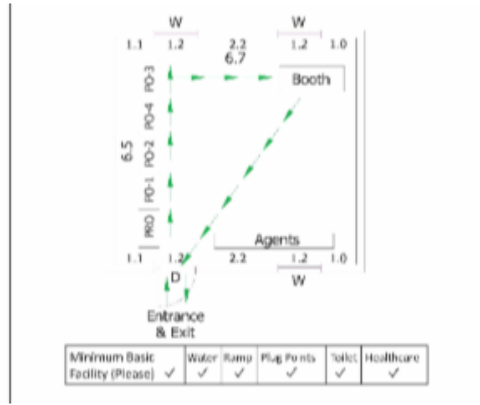

கையொப்பம்

Nazri Naksha

Google Map View

Polling Station Building Front View

Polling Station Front View

Cad View

Key MAP View

1 பெயர் : தெய்வசிகாமணி தந்தை பெயர் : செல்லமுத்து வீட்டு எண் : 1 வயது : 65 பாலினம் : பெண் Photo is available	JLL1856202	2 பெயர் : சரஸ்வதி கணவர் பெயர் : தெய்வசிகாமணி வீட்டு எண் : 1 வயது : 59 பாலினம் : பெண் Photo is available	JLL3517950	3 பெயர் : ராஜேஷ்குமார் தந்தை பெயர் : மணி வீட்டு எண் : 1 வயது : 31 பாலினம் : ஆண் Photo is available	NHH1131374
4 பெயர் : ஹரீப்ரசாந்த் தந்தை பெயர் : ரங்கசாமி வீட்டு எண் : 1/20 வயது : 26 பாலினம் : ஆண் Photo is available	NHH2279297	5 பெயர் : ஐ பொன்னணி கணவர் பெயர் : த ஜுசக் வீட்டு எண் : 1/107 பி வயது : 40 பாலினம் : பெண் Photo is available	NHH2282366	6 பெயர் : சரஸ்வதி கணவர் பெயர் : ரவிச்சந்திரன் வீட்டு எண் : 1-141T வயது : 39 பாலினம் : பெண் Photo is available	NHH1245406
7 பெயர் : செல்வகுமார் பெ தந்தை பெயர் : பெருமாள் வீட்டு எண் : 1/163-வீ வயது : 45 பாலினம் : ஆண் Photo is available	RTG1606508	8 பெயர் : லீலாவதி கணவர் பெயர் : முருகேசன் வீட்டு எண் : 1/165-31,ஸ்ரி பத்ரா இல்லம் வயது : 53 பாலினம் : பெண் Photo is available	RTG0526681	9 பெயர் : மூர்த்தி தந்தை பெயர் : அண்ணாமலை வீட்டு எண் : 2 வயது : 56 பாலினம் : ஆண் Photo is available	NHH2889939
10 பெயர் : அன்னக்கொடி கணவர் பெயர் : மூர்த்தி வீட்டு எண் : 2 வயது : 48 பாலினம் : பெண் Photo is available	JLL1857127	11 பெயர் : மகேஷ் சி தந்தை பெயர் : சிம்சன் வீட்டு எண் : 2/5 வயது : 50 பாலினம் : ஆண் Photo is available	NHH3339058	12 பெயர் : கிருபாணீட தந்தை பெயர் : அர்ஜுனன் வீட்டு எண் : 2/6-1 வயது : 61 பாலினம் : ஆண் Photo is available	NHH3339041
13 பெயர் : தயாநிதி கிருபாநிதி தந்தை பெயர் : கிருபாணீட வீட்டு எண் : 2/6-1 வயது : 28 பாலினம் : ஆண் Photo is available	NHH3339082	14 பெயர் : மாரிமுத்து தந்தை பெயர் : தனலிங்கம் வீட்டு எண் : 2/6-7 வயது : 40 பாலினம் : ஆண் Photo is available	NHH3339066	15 பெயர் : சந்தோஷ் மா சந்தோஷ் மா தந்தை பெயர் : மாரிமுத்து த மாரிமுத்து வீட்டு எண் : 2/6-7 வயது : 19 பாலினம் : ஆண் Photo is available	NHH3793841
16 பெயர் : மாலதி தந்தை பெயர் : சுப்ரமணியம் வீட்டு எண் : 2-6D வயது : 34 பாலினம் : பெண் Photo is available	NHH1245265	17 பெயர் : அந்தோணி ராஜ் தந்தை பெயர் : ரொசாரியோ வீட்டு எண் : 2/6கே-11 வயது : 49 பாலினம் : ஆண் Photo is available	NHH3591856	18 பெயர் : நிரமலா மேரி கணவர் பெயர் : அந்தோணி ராஜ் வீட்டு எண் : 2/6கே-11 வயது : 48 பாலினம் : பெண் Photo is available	NHH3592003
19 பெயர் : சுடலை தந்தை பெயர் : முருகன் வீட்டு எண் : 2/17 வயது : 47 பாலினம் : ஆண் Photo is available	NHH3339074	20 பெயர் : யசோதா கணவர் பெயர் : முருகேஷ் வீட்டு எண் : 2-64 வயது : 47 பாலினம் : பெண் Photo is available	NHH2228021	21 பெயர் : தையல்நாயகி கணவர் பெயர் : ஆறுமுகம் வீட்டு எண் : 2/70 வயது : 44 பாலினம் : பெண் Photo is available	NHH3339033
22 பெயர் : சுரேஷ் குமார் தந்தை பெயர் : பழனிசாமி வீட்டு எண் : 2/73வீ வயது : 44 பாலினம் : ஆண் Photo is available	RTG0609628	23 பெயர் : பாபு வேலுசாமி தந்தை பெயர் : வேலுசாமி வீட்டு எண் : 2/78 கே வயது : 53 பாலினம் : ஆண் Photo is available	NHH3536992	# 24 பெயர் : சரண்யா ஜெ தந்தை பெயர் : சி ஜெனித் அந்தோணி வீட்டு எண் : 2/105 D2 வயது : 37 பாலினம் : பெண் Photo is available	NHH1610831
25 பெயர் : ஜெனித் அந்தோணி தந்தை பெயர் : சிம்சோன் வீட்டு எண் : 2/105-D2 வயது : 37 பாலினம் : ஆண் Photo is available	NHH0303008	26 பெயர் : நித்யா ப தந்தை பெயர் : பழனிச்சாமி வீட்டு எண் : 2/205 தரை தளம் வயது : 31 பாலினம் : பெண் Photo is available	TRN0536763	27 பெயர் : தீவ்யா கணவர் பெயர் : விஜய்குமார் வீட்டு எண் : 2பி2 வயது : 28 பாலினம் : பெண் Photo is available	NHH3634698
28 பெயர் : அனுஷா தந்தை பெயர் : மணிகண்டன் வீட்டு எண் : 3/70 வயது : 23 பாலினம் : பெண் Photo is available	NHH3339108	29 பெயர் : சண்முகப்பிரியா கணவர் பெயர் : மணிகண்டசாமி வீட்டு எண் : 3-76 வயது : 39 பாலினம் : பெண் Photo is available	NHH1336841	30 பெயர் : முத்துசாமி தந்தை பெயர் : ஆறுச்சாமி வீட்டு எண் : 3-85 வயது : 30 பாலினம் : ஆண் Photo is available	NHH1336833