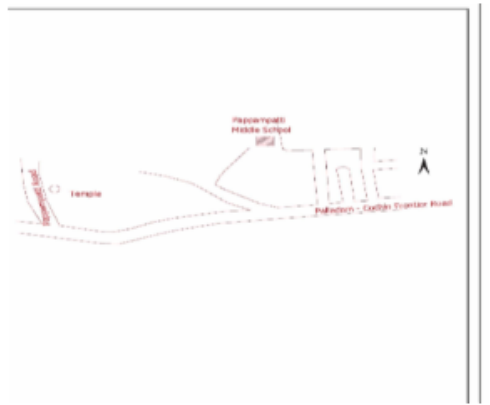

கையொப்பம்

Nazri Naksha

Google Map View

Polling Station Building Front View

Polling Station Front View

Cad View

Key MAP View

1 பெயர் : தெய்வசிகாமணி தந்தை பெயர் : செல்லமுத்து வீட்டு எண் : 1 வயது : 65 பாலினம் : பெண் Photo is available	JLL1856202	2 பெயர் : சரஸ்வதி கணவர் பெயர் : தெய்வசிகாமணி வீட்டு எண் : 1 வயது : 59 பாலினம் : பெண் Photo is available	JLL3517950	3 பெயர் : ராஜேஷ்குமார் தந்தை பெயர் : மணி வீட்டு எண் : 1 வயது : 31 பாலினம் : ஆண் Photo is available	NHH1131374
4 பெயர் : ஹரீப்ரசாந்த் தந்தை பெயர் : ரங்கசாமி வீட்டு எண் : 1/20 வயது : 26 பாலினம் : ஆண் Photo is available	NHH2279297	5 பெயர் : ஐ பொன்னணி கணவர் பெயர் : த ஜுசக் வீட்டு எண் : 1/107 பி வயது : 40 பாலினம் : பெண் Photo is available	NHH2282366	6 பெயர் : சரஸ்வதி கணவர் பெயர் : ரவிச்சந்திரன் வீட்டு எண் : 1-141T வயது : 39 பாலினம் : பெண் Photo is available	NHH1245406
7 பெயர் : செல்வகுமார் பெ தந்தை பெயர் : பெருமாள் வீட்டு எண் : 1/163-வீ வயது : 45 பாலினம் : ஆண் Photo is available	RTG1606508	8 பெயர் : லீலாவதி கணவர் பெயர் : முருகேசன் வீட்டு எண் : 1/165-31,ஸ்ரி பத்ரா இல்லம் வயது : 53 பாலினம் : பெண் Photo is available	RTG0526681	9 பெயர் : மூர்த்தி தந்தை பெயர் : அண்ணாமலை வீட்டு எண் : 2 வயது : 56 பாலினம் : ஆண் Photo is available	NHH2889939
10 பெயர் : அன்னக்கொடி கணவர் பெயர் : மூர்த்தி வீட்டு எண் : 2 வயது : 48 பாலினம் : பெண் Photo is available	JLL1857127	11 பெயர் : மகேஷ் சி தந்தை பெயர் : சிம்சன் வீட்டு எண் : 2/5 வயது : 50 பாலினம் : ஆண் Photo is available	NHH3339058	12 பெயர் : கிருபாணீட தந்தை பெயர் : அர்ஜுனன் வீட்டு எண் : 2/6-1 வயது : 61 பாலினம் : ஆண் Photo is available	NHH3339041
13 பெயர் : தயாநிதி கிருபாநிதி தந்தை பெயர் : கிருபாணீட வீட்டு எண் : 2/6-1 வயது : 28 பாலினம் : ஆண் Photo is available	NHH3339082	14 பெயர் : மாரிமுத்து தந்தை பெயர் : தனலிங்கம் வீட்டு எண் : 2/6-7 வயது : 40 பாலினம் : ஆண் Photo is available	NHH3339066	15 பெயர் : சந்தோஷ் மா சந்தோஷ் மா தந்தை பெயர் : மாரிமுத்து த மாரிமுத்து வீட்டு எண் : 2/6-7 வயது : 19 பாலினம் : ஆண் Photo is available	NHH3793841
16 பெயர் : மாலதி தந்தை பெயர் : சுப்ரமணியம் வீட்டு எண் : 2-6D வயது : 34 பாலினம் : பெண் Photo is available	NHH1245265	17 பெயர் : அந்தோணி ராஜ் தந்தை பெயர் : ரொசாரியோ வீட்டு எண் : 2/6கே-11 வயது : 49 பாலினம் : ஆண் Photo is available	NHH3591856	18 பெயர் : நிரமலா மேரி கணவர் பெயர் : அந்தோணி ராஜ் வீட்டு எண் : 2/6கே-11 வயது : 48 பாலினம் : பெண் Photo is available	NHH3592003
19 பெயர் : சுடலை தந்தை பெயர் : முருகன் வீட்டு எண் : 2/17 வயது : 47 பாலினம் : ஆண் Photo is available	NHH3339074	20 பெயர் : யசோதா கணவர் பெயர் : முருகேஷ் வீட்டு எண் : 2-64 வயது : 47 பாலினம் : பெண் Photo is available	NHH2228021	21 பெயர் : தையல்நாயகி கணவர் பெயர் : ஆறுமுகம் வீட்டு எண் : 2/70 வயது : 44 பாலினம் : பெண் Photo is available	NHH3339033
22 பெயர் : சுரேஷ் குமார் தந்தை பெயர் : பழனிசாமி வீட்டு எண் : 2/73வீ வயது : 44 பாலினம் : ஆண் Photo is available	RTG0609628	23 பெயர் : பாபு வேலுசாமி தந்தை பெயர் : வேலுசாமி வீட்டு எண் : 2/78 கே வயது : 53 பாலினம் : ஆண் Photo is available	NHH3536992	# 24 பெயர் : சரண்யா ஜெ தந்தை பெயர் : சி ஜெனித் அந்தோணி வீட்டு எண் : 2/105 D2 வயது : 37 பாலினம் : பெண் Photo is available	NHH1610831
25 பெயர் : ஜெனித் அந்தோணி தந்தை பெயர் : சிம்சோன் வீட்டு எண் : 2/105-D2 வயது : 37 பாலினம் : ஆண் Photo is available	NHH0303008	26 பெயர் : நித்யா ப தந்தை பெயர் : பழனிச்சாமி வீட்டு எண் : 2/205 தரை தளம் வயது : 31 பாலினம் : பெண் Photo is available	TRN0536763	27 பெயர் : தீவ்யா கணவர் பெயர் : விஜய்குமார் வீட்டு எண் : 2பி2 வயது : 28 பாலினம் : பெண் Photo is available	NHH3634698
28 பெயர் : அனுஷா தந்தை பெயர் : மணிகண்டன் வீட்டு எண் : 3/70 வயது : 23 பாலினம் : பெண் Photo is available	NHH3339108	29 பெயர் : சண்முகப்பிரியா கணவர் பெயர் : மணிகண்டசாமி வீட்டு எண் : 3-76 வயது : 39 பாலினம் : பெண் Photo is available	NHH1336841	30 பெயர் : முத்துசாமி தந்தை பெயர் : ஆறுச்சாமி வீட்டு எண் : 3-85 வயது : 30 பாலினம் : ஆண் Photo is available	NHH1336833