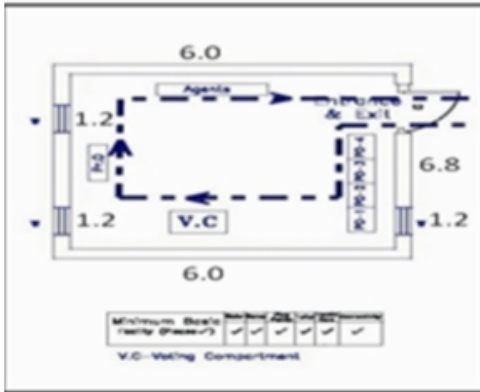

கையொப்பம்

Nazri Naksha

Google Map View

Polling Station Building Front View

Polling Station Front View

Cad View

Key MAP View

| | | | | | |
|---|------------|--|------------|--|------------|
| 1 பெயர் : சிவபாக்கியம் கணவர் பெயர்: ராஜகோபால் வீட்டு எண் : 1 வயது : 67 பாலினம் : பெண் Photo is available | NHH1681428 | 2 பெயர் : மனியம்மாள் கணவர் பெயர்: ராதாகிருஷ்ணன் வீட்டு எண் : 1 வயது : 62 பாலினம் : பெண் Photo is available | NHH0304915 | 3 பெயர் : தவமணி தந்தை பெயர்: ராமசாமி வீட்டு எண் : 01 வயது : 55 பாலினம் : ஆண் Photo is available | NHH2333821 |
| 4 பெயர் : ராஜ்கணேஷ் தந்தை பெயர்: நடராஜன் வீட்டு எண் : 1 வயது : 40 பாலினம் : ஆண் Photo is available | JLL3497591 | 5 பெயர் : கீர்த்தனாதேவி இதரர் பெயர்: லாவண்யா வீட்டு எண் : 1/4 வயது : 20 பாலினம் : பெண் Photo is available | NHH3742814 | 6 பெயர் : சி.நவீன் தந்தை பெயர்: சிவகுமார் வீ வீட்டு எண் : 1/4ஏச வயது : 23 பாலினம் : ஆண் Photo is available | NHH3347622 |
| 7 பெயர் : சபரிவாசன் தந்தை பெயர்: பழனிசாமி வீட்டு எண் : 1/8 வயது : 31 பாலினம் : ஆண் Photo is available | NHH1003862 | 8 பெயர் : யுவராஜ் தந்தை பெயர்: பாலசுப்பிரமணியம் வீட்டு எண் : 1-9 வயது : 49 பாலினம் : ஆண் Photo is available | NHH1615772 | # 9 பெயர் : உமாமகேஸ்வரி யு கணவர் பெயர்: யுவராஜ் வீட்டு எண் : 1-9 வயது : 44 பாலினம் : பெண் Photo is available | NHH1615764 |
| 10 பெயர் : அனிதா கணவர் பெயர்: கோபிநாத் வீட்டு எண் : 1-9 வயது : 42 பாலினம் : பெண் Photo is available | NHH0484238 | 11 பெயர் : பிரியங்கா தந்தை பெயர்: ராமலிங்கம் வீட்டு எண் : 1/9 வயது : 28 பாலினம் : பெண் Photo is available | NHH3168200 | 12 பெயர் : மோகன்தாஸ் . கோ. தந்தை பெயர்: கோவிந்தசாமி வீட்டு எண் : 1/9 வயது : 22 பாலினம் : ஆண் Photo is available | NHH3577228 |
| 13 பெயர் : ஈஸ்வரி கணவர் பெயர்: முருகேசன் வீட்டு எண் : 1-9a வயது : 45 பாலினம் : பெண் Photo is available | NHH0289934 | 14 பெயர் : அக்சயா தந்தை பெயர்: முருகேசன் வீட்டு எண் : 1-9 ஏ வயது : 26 பாலினம் : பெண் Photo is available | NHH2339646 | 15 பெயர் : தனலெட்சுமி கணவர் பெயர்: டேவிட்ராஜ் வீட்டு எண் : 1/9ஏ வயது : 21 பாலினம் : பெண் Photo is available | NHH3622172 |
| 16 பெயர் : சந்தோஷ்கிருஷ்ணா கோ தந்தை பெயர்: கோபிநாத் செ வீட்டு எண் : 1/9 ஏ 7 வயது : 19 பாலினம் : ஆண் Photo is available | NHH3789344 | 17 பெயர் : சவுண்டப்பன் தந்தை பெயர்: கந்தசாமிசெட்டியார் வீட்டு எண் : 1/9A8 வயது : 61 பாலினம் : ஆண் Photo is available | WRK2568970 | 18 பெயர் : விஜயலட்சுமி கணவர் பெயர்: சவுண்டப்பன் வீட்டு எண் : 1/9ஏ8வி மேட்டூர் வயது : 62 பாலினம் : பெண் Photo is available | NHH3552031 |
| 19 பெயர் : கீதா கணவர் பெயர்: ராமசாமி வீட்டு எண் : 1/9ஏ14ஸ் வயது : 55 பாலினம் : பெண் Photo is available | NHH3727302 | 20 பெயர் : ராமசாமி தந்தை பெயர்: வெள்ளியங்கிரி செட்டியார் வீட்டு எண் : 1/9ஏ14வி மேட்டூர் வயது : 60 பாலினம் : ஆண் Photo is available | NHH3726767 | 21 பெயர் : பிரபாகரன் தந்தை பெயர்: ராமலிங்கம் வீட்டு எண் : 1-9A31 வயது : 33 பாலினம் : ஆண் Photo is available | NHH2235208 |
| 22 பெயர் : ஜெயந்தி கணவர் பெயர்: ராமலிங்கம் வீட்டு எண் : 1-9A-31 வயது : 55 பாலினம் : பெண் Photo is available | JLL1120146 | 23 பெயர் : சதாசிவம் தந்தை பெயர்: ரங்கசாமி வீட்டு எண் : 1/9ஏ 31 வயது : 67 பாலினம் : ஆண் Photo is available | WDZ1300557 | 24 பெயர் : அஸ்விந்த் செ தந்தை பெயர்: செல்வராஜ் செல்வராஜ் வீட்டு எண் : 1/9ஏ 57 வயது : 19 பாலினம் : ஆண் Photo is available | NHH3734530 |
| 25 பெயர் : பிரசாத் தந்தை பெயர்: நடராஜன் வீட்டு எண் : 1-9 ஏ -58 வயது : 25 பாலினம் : ஆண் Photo is available | NHH2400273 | 26 பெயர் : மகேஸ்வரி தந்தை பெயர்: செளந்தரராஜன் வீட்டு எண் : 1-9 ஏ -65 வயது : 28 பாலினம் : பெண் Photo is available | NHH2400265 | 27 பெயர் : மனோஜ் தந்தை பெயர்: ராமகிருஷ்ணன் வீட்டு எண் : 1/9ஏ 65ஏ வயது : 40 பாலினம் : ஆண் Photo is available | JLL1974815 |
| 28 பெயர் : மஞ்சலா தேவி கணவர் பெயர்: மனோஜ் வீட்டு எண் : 1/9 ஏ 65ஏ வயது : 33 பாலினம் : பெண் Photo is available | NHH2371144 | 29 பெயர் : சரஸ்வதி கணவர் பெயர்: கோவிந்தசாமி வீட்டு எண் : 1-9A67 வயது : 59 பாலினம் : பெண் Photo is available | NHH0140129 | 30 பெயர் : கார்த்திகேயன் தந்தை பெயர்: கோவிந்தசாமி வீட்டு எண் : 1-9A67 வயது : 36 பாலினம் : ஆண் Photo is available | NHH0197178 |