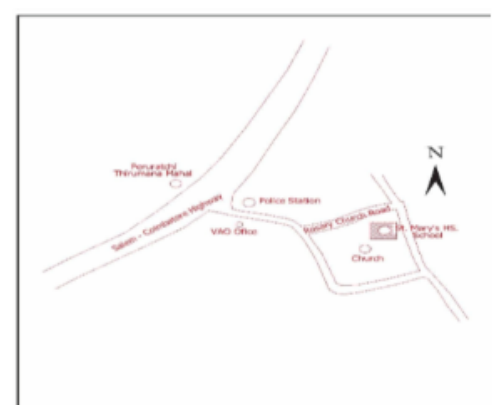

Key MAP View