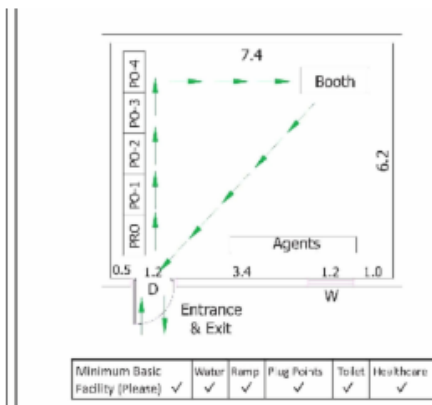

வாக்காளர் பதிவு அலுவலரின்
கையொப்பம்

Nazri Naksha

Google Map View

Polling Station Building Front View

Polling Station Front View

Cad View

Key MAP View

1 பெயர் : தர்மலிங்கம் தந்தை பெயர்: கிருஷ்ணசாமி வீட்டு எண் : 1 வயது : 60 பாலினம் : ஆண்	NHH0653535 Photo is available	2 பெயர் : ஜானபீடர் தந்தை பெயர்: ரத்தினம் வீட்டு எண் : 1 வயது : 52 பாலினம் : ஆண்	NHH3470093 Photo is available	3 பெயர் : கீதாஞ்சலி கணவர் பெயர்: தர்மலிங்கம் வீட்டு எண் : 1 வயது : 51 பாலினம் : பெண்	DHH6049787 Photo is available
4 பெயர் : பாலாமுருகன் தந்தை பெயர்: லோகநாதன் வீட்டு எண் : 1 வயது : 42 பாலினம் : ஆண்	NHH0907840 Photo is available	5 பெயர் : கிருஷ்ணபிரியா தந்தை பெயர்: சுப்பிரமணியம் வீட்டு எண் : 1 வயது : 35 பாலினம் : பெண்	NHH0219477 Photo is available	6 பெயர் : சஞ்சீவகுமார் தந்தை பெயர்: கணேசமூர்த்தி வீட்டு எண் : 1 வயது : 26 பாலினம் : ஆண்	NHH3485299 Photo is available
7 பெயர் : அருண் மெல்லின் தந்தை பெயர்: அருள் குழந்தை வீட்டு எண் : 1 வயது : 24 பாலினம் : ஆண்	NHH3417979 Photo is available	8 பெயர் : தமிழ்செல்வன் தந்தை பெயர்: கணேசமூர்த்தி வீட்டு எண் : 1 வயது : 23 பாலினம் : ஆண்	NHH3485307 Photo is available	9 பெயர் : ஆகாஷ் தந்தை பெயர்: சங்கர் வீட்டு எண் : 1 வயது : 23 பாலினம் : ஆண்	NHH3480886 Photo is available
10 பெயர் : சந்தோஷகுமார் தந்தை பெயர்: சண்முகம் வீட்டு எண் : 1 வயது : 23 பாலினம் : ஆண்	NHH3612538 Photo is available	11 பெயர் : ச ஆகாஸ் தந்தை பெயர்: சங்கர் வீட்டு எண் : 1 வயது : 21 பாலினம் : ஆண்	NHH3480696 Photo is available	12 பெயர் : தமிழ் சஞ்சீவ் தந்தை பெயர்: தண்டபாணி வீட்டு எண் : 01 வயது : 20 பாலினம் : ஆண்	NHH3681301 Photo is available
S 13 பெயர் : பிரபாசந்திரன் தந்தை பெயர்: கோவிந்தசாமி வீட்டு எண் : 1-41.6 வயது : 54 பாலினம் : ஆண்	NHH1164334 Photo is available	14 பெயர் : விஸ்வலிங்கம் தந்தை பெயர்: வேலாயுதம் வீட்டு எண் : 1/204எ வயது : 52 பாலினம் : ஆண்	UKW1357250 Photo is available	15 பெயர் : விஸ்வநாதன் கி தந்தை பெயர்: கிருஷ்ணசாமி வீட்டு எண் : 1/301 வயது : 50 பாலினம் : ஆண்	NHH3471430 Photo is available
16 பெயர் : ரங்கசாமி தந்தை பெயர்: சென்னிமலைகவுண்டர் வீட்டு எண் : 1E வயது : 88 பாலினம் : ஆண்	DHH6149785 Photo is available	17 பெயர் : கருப்பாத்தாள் கணவர் பெயர்: ரங்கசாமி வீட்டு எண் : 1E வயது : 78 பாலினம் : பெண்	DHH6149793 Photo is available	18 பெயர் : லோகநாதன் தந்தை பெயர்: ரங்கசாமி வீட்டு எண் : 1E வயது : 53 பாலினம் : ஆண்	DHH6149801 Photo is available
19 பெயர் : சுப்பிரமணியம் தந்தை பெயர்: ரங்கசாமி வீட்டு எண் : 1E வயது : 50 பாலினம் : ஆண்	DHH6149827 Photo is available	20 பெயர் : மகேஸ்வரி கணவர் பெயர்: லோகநாதன் வீட்டு எண் : 1E வயது : 42 பாலினம் : பெண்	DHH6149819 Photo is available	21 பெயர் : கிருஷ்ணமூர்த்தி தந்தை பெயர்: கந்தசாமி வீட்டு எண் : 1X வயது : 66 பாலினம் : ஆண்	NHH0498667 Photo is available
22 பெயர் : கீதா கணவர் பெயர்: கிருஷ்ணமூர்த்தி வீட்டு எண் : 1X வயது : 51 பாலினம் : பெண்	NHH0499061 Photo is available	23 பெயர் : செல்வராணி கணவர் பெயர்: மாரியப்பன் வீட்டு எண் : 2 வயது : 43 பாலினம் : பெண்	NHH0010496 Photo is available	24 பெயர் : கலைகுமார் தந்தை பெயர்: சுப்பிரமணியம் வீட்டு எண் : 2 வயது : 41 பாலினம் : ஆண்	NHH0010512 Photo is available
25 பெயர் : ஸ்ரீ நந்தினி தந்தை பெயர்: சிதம்பரம் வீட்டு எண் : 2 வயது : 28 பாலினம் : பெண்	NHH2288868 Photo is available	26 பெயர் : ஸ்ரீபிரதீப் நந்தி தந்தை பெயர்: சிதம்பரம் வீட்டு எண் : 2 வயது : 25 பாலினம் : ஆண்	NHH2288827 Photo is available	27 பெயர் : யோகலட்சுமி கணவர் பெயர்: மணிகண்டன் வீட்டு எண் : 2/39 வயது : 33 பாலினம் : பெண்	NHH2439081 Photo is available
S 28 பெயர் : கனகராஜன் தாயின் பெயர்: ராமகுதாள் வீட்டு எண் : 2/54 வயது : 50 பாலினம் : ஆண்	DHH5982533 Photo is available	S 29 பெயர் : ராஜாமணி கணவர் பெயர்: கனகராஜ் வீட்டு எண் : 2/54 வயது : 42 பாலினம் : பெண்	NHH0644781 Photo is available	30 பெயர் : மனோ ம தந்தை பெயர்: மணி வீட்டு எண் : 2/134 வயது : 21 பாலினம் : ஆண்	NHH3794062 Photo is available