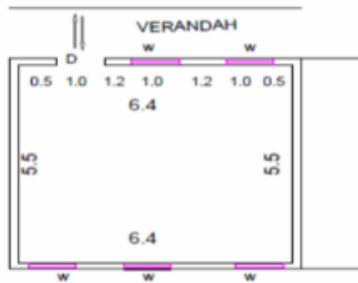

Courtesy : Google Earth Map

Polling Station Building Front View

Polling Station Front View

Cad View

W - WINDOW
D - DOOR
Scale 1: 200

Key MAP View

1 பெயர் : திருமலைசாமி தந்தை பெயர்: பழனிசாமி வீட்டு எண் : 1 வயது : 65 பாலினம் : ஆண் Photo is available	NHH0545202	2 பெயர் : கந்தம்மாள் கணவர் பெயர்: திருமலைசாமி வீட்டு எண் : 1 வயது : 55 பாலினம் : பெண் Photo is available	NHH0545228	3 பெயர் : சென்னியப்பன் தந்தை பெயர்: ஆறுச்சாமிசுவாமிநாதர் வீட்டு எண் : 1 வயது : 50 பாலினம் : ஆண் Photo is available	NHH0486241
4 பெயர் : சலோமிபாய் கணவர் பெயர்: விஜய் வீட்டு எண் : 1 வயது : 40 பாலினம் : பெண் Photo is available	ZWY0201590	5 பெயர் : அகிலேஷ் ராஜ் சி வெ தந்தை பெயர்: வெள்ளியங்கிரி வீட்டு எண் : 1/106 வயது : 28 பாலினம் : ஆண் Photo is available	NHH2280600	6 பெயர் : கார்த்திகா கணவர் பெயர்: அருண்பிரபு வீட்டு எண் : 1/168 வயது : 29 பாலினம் : பெண் Photo is available	NHH1617166
7 பெயர் : சித்ரா ராமராஜன் தந்தை பெயர்: மணியன் வீட்டு எண் : 1/447-பி வயது : 31 பாலினம் : பெண் Photo is available	NHH1006667	8 பெயர் : மாணிக்கம்ஆசாரி தந்தை பெயர்: ராமசாமிஆசாரி வீட்டு எண் : 2 வயது : 76 பாலினம் : ஆண் Photo is available	NHH2934396	9 பெயர் : வசந்தி கணவர் பெயர்: சிவசாமி வீட்டு எண் : 2 வயது : 65 பாலினம் : பெண் Photo is available	NHH2934412
10 பெயர் : சிவசாமி தந்தை பெயர்: சுப்பிரமணியம் வீட்டு எண் : 2 வயது : 65 பாலினம் : ஆண் Photo is available	NHH2934404	11 பெயர் : கமலம் கணவர் பெயர்: மாணிக்கம் வீட்டு எண் : 3 வயது : 70 பாலினம் : பெண் Photo is available	NHH2934420	12 பெயர் : வேதவந்தினி தந்தை பெயர்: ராஜன் வீட்டு எண் : 3/49 வயது : 22 பாலினம் : பெண் Photo is available	NHH3531167
13 பெயர் : கோகுல கிருஷ்ணன் தந்தை பெயர்: பழனிசாமி வீட்டு எண் : 3-100 வயது : 31 பாலினம் : பெண் Photo is available	NHH1006444	14 பெயர் : முருகன் தந்தை பெயர்: ஆறுமுகம் வீட்டு எண் : 4/243 வயது : 56 பாலினம் : ஆண் Photo is available	NHH2935963	15 பெயர் : ஈஸ்வரி கணவர் பெயர்: பழனிச்சாமிஆசாரி வீட்டு எண் : 5 வயது : 60 பாலினம் : பெண் Photo is available	NHH2934438
16 பெயர் : சக்திவேல் தந்தை பெயர்: பழனிசாமி வீட்டு எண் : 5 வயது : 47 பாலினம் : ஆண் Photo is available	JLL2020097	17 பெயர் : சண்முகம் தந்தை பெயர்: பழனிசாமி வீட்டு எண் : 5 வயது : 45 பாலினம் : ஆண் Photo is available	JLL2020071	18 பெயர் : திருக்குமார் தந்தை பெயர்: பழனிசாமி வீட்டு எண் : 5 வயது : 42 பாலினம் : ஆண் Photo is available	JLL2019669
19 பெயர் : பாலசுப்பிரமணியம் தந்தை பெயர்: முத்துசாமிஆசாரி வீட்டு எண் : 6 வயது : 60 பாலினம் : ஆண் Photo is available	NHH2934446	20 பெயர் : சாவித்திரி கணவர் பெயர்: பாலசுப்பிரமணியம் வீட்டு எண் : 6 வயது : 58 பாலினம் : பெண் Photo is available	NHH2934453	21 பெயர் : திலகவதி கணவர் பெயர்: செல்வராஜ் வீட்டு எண் : 6 வயது : 48 பாலினம் : பெண் Photo is available	NHH1006683
22 பெயர் : பாண்டியமாள் தந்தை பெயர்: சக்திவேல் வீட்டு எண் : 6 வயது : 37 பாலினம் : பெண் Photo is available	NHH1006394	23 பெயர் : செல்வி கணவர் பெயர்: சண்முகம் வீட்டு எண் : 6 வயது : 35 பாலினம் : பெண் Photo is available	NHH1682582	24 பெயர் : பாரதி பிரியா தந்தை பெயர்: பொன்னுச்சாமி வீட்டு எண் : 6 வயது : 28 பாலினம் : பெண் Photo is available	NHH1708106
25 பெயர் : சசிக்குமார் தந்தை பெயர்: சுயம்புதுரை வீட்டு எண் : 6-1 வயது : 45 பாலினம் : ஆண் Photo is available	NHH1006154	26 பெயர் : வசந்தி கணவர் பெயர்: சசிக்குமார் வீட்டு எண் : 6-1 வயது : 40 பாலினம் : பெண் Photo is available	NHH1006162	27 பெயர் : நவந்தன் தந்தை பெயர்: சிவசாமி வீட்டு எண் : 6-2 வயது : 35 பாலினம் : ஆண் Photo is available	NHH0875435
28 பெயர் : பூரணி தந்தை பெயர்: சிவசாமி வீட்டு எண் : 6-2 வயது : 34 பாலினம் : பெண் Photo is available	NHH1006378	29 பெயர் : கலைவணி கணவர் பெயர்: மாரிமுத்து வீட்டு எண் : 6-3 வயது : 39 பாலினம் : பெண் Photo is available	NHH1145754	30 பெயர் : மணிகண்டன் தந்தை பெயர்: கிருஷ்ணன் வீட்டு எண் : 6-3 வயது : 33 பாலினம் : ஆண் Photo is available	NHH1006139