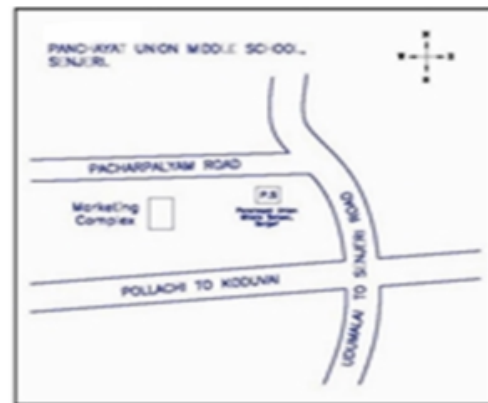

Key MAP View