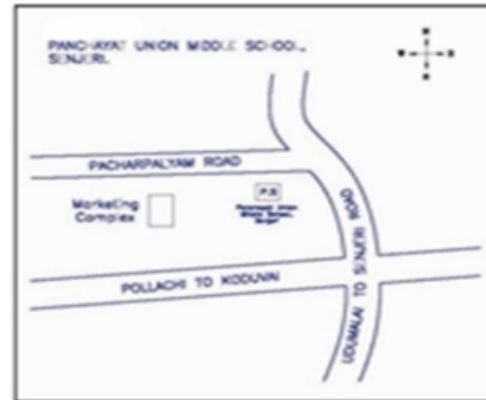

கையொப்பம்

Nazri Naksha

Google Map View

Polling Station Building Front View

Polling Station Front View

Cad View

Key MAP View

| | | | | | |
|---|----------------------------------|--|----------------------------------|--|----------------------------------|
| 1 பெயர் : அறிவுமுகன் தந்தை பெயர் : ராஜி வீட்டு எண் : 1 வயது : 31 பாலினம் : ஆண் | NHH1253699 Photo is available | 2 பெயர் : தராண்பரியா தந்தை பெயர் : வெங்கடாசலம் வீட்டு எண் : 1 வயது : 25 பாலினம் : பெண் | NHH2386878 Photo is available | 3 பெயர் : கல்பனா கணவர் பெயர் : அருண் குமார் வீட்டு எண் : 1/21 வயது : 28 பாலினம் : பெண் | NHH3574381 Photo is available |
| 4 பெயர் : விக்கேஷ் தந்தை பெயர் : சண்முகம் வீட்டு எண் : 1/25 வயது : 25 பாலினம் : ஆண் | NHH3165602 Photo is available | 5 பெயர் : சந்திராபோஸ் தந்தை பெயர் : கணேசன் வீட்டு எண் : 1/93 வயது : 22 பாலினம் : ஆண் | NHH3574365 Photo is available | 6 பெயர் : பரமேஸ்வரி இ கணவர் பெயர் : இளங்கோ வீட்டு எண் : 1/134 வயது : 43 பாலினம் : பெண் | XSS1436260 Photo is available |
| 7 பெயர் : ஹர்ஷிதா இ தந்தை பெயர் : இளங்கோ வீட்டு எண் : 1/134 வயது : 19 பாலினம் : பெண் | NHH3751971 Photo is available | 8 பெயர் : குப்பம்மாள் கணவர் பெயர் : பழனி வீட்டு எண் : 1/135 வயது : 80 பாலினம் : பெண் | NHH3350840 Photo is available | 9 பெயர் : பிரியா தந்தை பெயர் : நடராஜ் வீட்டு எண் : 1/148 வயது : 24 பாலினம் : பெண் | NHH3165610 Photo is available |
| 10 பெயர் : பொன்மதி ர கணவர் பெயர் : ரமேஷ் குமார் க வீட்டு எண் : 1/163 வயது : 39 பாலினம் : பெண் | NHH3350873 Photo is available | 11 பெயர் : கண்ணன் சி தந்தை பெயர் : சிவன் வீட்டு எண் : 1/163ஏ1 வயது : 19 பாலினம் : ஆண் | NHH3698651 Photo is available | 12 பெயர் : மாரியம்மாள் தந்தை பெயர் : சிங்கராஜ் வீட்டு எண் : 1-163C வயது : 29 பாலினம் : பெண் | NHH1386866 Photo is available |
| 13 பெயர் : பாலமுருகன் தந்தை பெயர் : சிங்கராஜ் வீட்டு எண் : 1-163C வயது : 27 பாலினம் : ஆண் | NHH2236354 Photo is available | 14 பெயர் : கோபாலகிருஷ்ணன் தந்தை பெயர் : கணேசன் வீட்டு எண் : 1/164 வயது : 32 பாலினம் : ஆண் | NHH2262376 Photo is available | 15 பெயர் : நரேந்திர வர்மன் கா தந்தை பெயர் : கார்த்திகேயன் வீட்டு எண் : 1/166பீ வயது : 19 பாலினம் : ஆண் | NHH3733441 Photo is available |
| 16 பெயர் : சதீஸ்குமார் தந்தை பெயர் : மணிமேகலை வீட்டு எண் : 1/179 வயது : 29 பாலினம் : ஆண் | NHH3165693 Photo is available | 17 பெயர் : மகாலிங்கம் இதரர் பெயர் : நாச்சிமுத்து வீட்டு எண் : 1/181 வயது : 46 பாலினம் : ஆண் | WTD3302924 Photo is available | 18 பெயர் : தனலக்ஷ்மி கணவர் பெயர் : மகாலிங்கம் வீட்டு எண் : 1/181 வயது : 36 பாலினம் : பெண் | WTD3303120 Photo is available |
| 19 பெயர் : நாகமணி கணவர் பெயர் : லோகநாதன் வீட்டு எண் : 1/185 வயது : 25 பாலினம் : பெண் | NHH3165636 Photo is available | S2 20 பெயர் : சங்கர் கணேஷ் தந்தை பெயர் : மந்தராசலம் வீட்டு எண் : 1/187 வயது : 30 பாலினம் : ஆண் | NHH2340669 Photo is available | 21 பெயர் : முருகேஷ் தந்தை பெயர் : மந்தராசலம் வீட்டு எண் : 1/187 வயது : 26 பாலினம் : ஆண் | NHH3165644 Photo is available |
| 22 பெயர் : மஹாநித்யா ம தந்தை பெயர் : மந்தராசலம் வீட்டு எண் : 1/187 வயது : 19 பாலினம் : பெண் | NHH3750734 Photo is available | 23 பெயர் : வினிதா தந்தை பெயர் : கருப்புசாமி வீட்டு எண் : 1/191சி வயது : 31 பாலினம் : பெண் | NHH3165768 Photo is available | 24 பெயர் : மகேஸ்வரி கணவர் பெயர் : கிரிதரன் வீட்டு எண் : 1-193B வயது : 42 பாலினம் : பெண் | NHH1386882 Photo is available |
| 25 பெயர் : கிரிதரன் தந்தை பெயர் : பழனிசாமி வீட்டு எண் : 1-193B வயது : 42 பாலினம் : ஆண் | NHH1386890 Photo is available | 26 பெயர் : கோகுல் குமார் தந்தை பெயர் : சின்னதுரை வீட்டு எண் : 1/200 வயது : 27 பாலினம் : ஆண் | NHH3165776 Photo is available | 27 பெயர் : கண்ணபிரான் தந்தை பெயர் : சின்னதுரை வீட்டு எண் : 1/200 வயது : 25 பாலினம் : ஆண் | NHH3165701 Photo is available |
| 28 பெயர் : ரங்கநாயகி கணவர் பெயர் : சுப்பிரமணியம் வீட்டு எண் : 1-206A வயது : 55 பாலினம் : பெண் | NHH2864676 Photo is available | 29 பெயர் : விஜயக்குமார் தந்தை பெயர் : கண்ணியப்பன் வீட்டு எண் : 1/212 வயது : 27 பாலினம் : ஆண் | NHH2340693 Photo is available | 30 பெயர் : நேசமணி கணவர் பெயர் : விஜயக்குமார் வீட்டு எண் : 1/212 வயது : 25 பாலினம் : பெண் | NHH2340776 Photo is available |