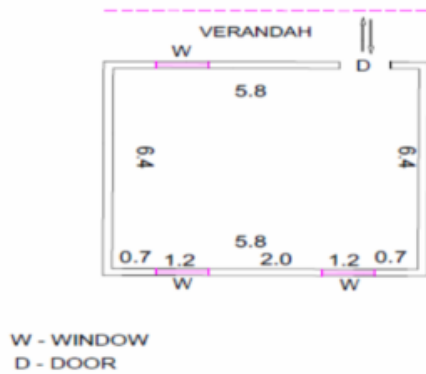

கையொப்பம்

Nazri Naksha

Google Map View

Polling Station Building Front View

Polling Station Front View

Cad View

Key MAP View

| | | | | | |
|---|----------------------------------|--|----------------------------------|--|----------------------------------|
| 1 பெயர் : அறிவுமுகன் தந்தை பெயர் : ராஜி வீட்டு எண் : 1 வயது : 31 பாலினம் : ஆண் | NHH1253699 Photo is available | 2 பெயர் : தராண்பரியா தந்தை பெயர் : வெங்கடாசலம் வீட்டு எண் : 1 வயது : 25 பாலினம் : பெண் | NHH2386878 Photo is available | 3 பெயர் : கல்பனா கணவர் பெயர் : அருண் குமார் வீட்டு எண் : 1/21 வயது : 28 பாலினம் : பெண் | NHH3574381 Photo is available |
| 4 பெயர் : விக்கேஷ் தந்தை பெயர் : சண்முகம் வீட்டு எண் : 1/25 வயது : 25 பாலினம் : ஆண் | NHH3165602 Photo is available | 5 பெயர் : சந்திராபோஸ் தந்தை பெயர் : கணேசன் வீட்டு எண் : 1/93 வயது : 22 பாலினம் : ஆண் | NHH3574365 Photo is available | 6 பெயர் : பரமேஸ்வரி இ கணவர் பெயர் : இளங்கோ வீட்டு எண் : 1/134 வயது : 43 பாலினம் : பெண் | XSS1436260 Photo is available |
| 7 பெயர் : ஹர்ஷிதா இ தந்தை பெயர் : இளங்கோ வீட்டு எண் : 1/134 வயது : 19 பாலினம் : பெண் | NHH3751971 Photo is available | 8 பெயர் : குப்பம்மாள் கணவர் பெயர் : பழனி வீட்டு எண் : 1/135 வயது : 80 பாலினம் : பெண் | NHH3350840 Photo is available | 9 பெயர் : பிரியா தந்தை பெயர் : நடராஜ் வீட்டு எண் : 1/148 வயது : 24 பாலினம் : பெண் | NHH3165610 Photo is available |
| 10 பெயர் : பொன்மதி ர கணவர் பெயர் : ரமேஷ் குமார் க வீட்டு எண் : 1/163 வயது : 39 பாலினம் : பெண் | NHH3350873 Photo is available | 11 பெயர் : கண்ணன் சி தந்தை பெயர் : சிவன் வீட்டு எண் : 1/163ஏ1 வயது : 19 பாலினம் : ஆண் | NHH3698651 Photo is available | 12 பெயர் : மாரியம்மாள் தந்தை பெயர் : சிங்கராஜ் வீட்டு எண் : 1-163C வயது : 29 பாலினம் : பெண் | NHH1386866 Photo is available |
| 13 பெயர் : பாலமுருகன் தந்தை பெயர் : சிங்கராஜ் வீட்டு எண் : 1-163C வயது : 27 பாலினம் : ஆண் | NHH2236354 Photo is available | 14 பெயர் : கோபாலகிருஷ்ணன் தந்தை பெயர் : கணேசன் வீட்டு எண் : 1/164 வயது : 32 பாலினம் : ஆண் | NHH2262376 Photo is available | 15 பெயர் : நரேந்திர வர்மன் கா தந்தை பெயர் : கார்த்திகேயன் வீட்டு எண் : 1/166பீ வயது : 19 பாலினம் : ஆண் | NHH3733441 Photo is available |
| 16 பெயர் : சதீஸ்குமார் தந்தை பெயர் : மணிமேகலை வீட்டு எண் : 1/179 வயது : 29 பாலினம் : ஆண் | NHH3165693 Photo is available | 17 பெயர் : மகாலிங்கம் இதரர் பெயர் : நாச்சிமுத்து வீட்டு எண் : 1/181 வயது : 46 பாலினம் : ஆண் | WTD3302924 Photo is available | 18 பெயர் : தனலக்ஷ்மி கணவர் பெயர் : மகாலிங்கம் வீட்டு எண் : 1/181 வயது : 36 பாலினம் : பெண் | WTD3303120 Photo is available |
| 19 பெயர் : நாகமணி கணவர் பெயர் : லோகநாதன் வீட்டு எண் : 1/185 வயது : 25 பாலினம் : பெண் | NHH3165636 Photo is available | S2 20 பெயர் : சங்கர் கணேஷ் தந்தை பெயர் : மந்தராசலம் வீட்டு எண் : 1/187 வயது : 30 பாலினம் : ஆண் | NHH2340669 Photo is available | 21 பெயர் : முருகேஷ் தந்தை பெயர் : மந்தராசலம் வீட்டு எண் : 1/187 வயது : 26 பாலினம் : ஆண் | NHH3165644 Photo is available |
| 22 பெயர் : மஹாநித்யா ம தந்தை பெயர் : மந்தராசலம் வீட்டு எண் : 1/187 வயது : 19 பாலினம் : பெண் | NHH3750734 Photo is available | 23 பெயர் : வினிதா தந்தை பெயர் : கருப்புசாமி வீட்டு எண் : 1/191சி வயது : 31 பாலினம் : பெண் | NHH3165768 Photo is available | 24 பெயர் : மகேஸ்வரி கணவர் பெயர் : கிரிதரன் வீட்டு எண் : 1-193B வயது : 42 பாலினம் : பெண் | NHH1386882 Photo is available |
| 25 பெயர் : கிரிதரன் தந்தை பெயர் : பழனிசாமி வீட்டு எண் : 1-193B வயது : 42 பாலினம் : ஆண் | NHH1386890 Photo is available | 26 பெயர் : கோகுல் குமார் தந்தை பெயர் : சின்னதுரை வீட்டு எண் : 1/200 வயது : 27 பாலினம் : ஆண் | NHH3165776 Photo is available | 27 பெயர் : கண்ணபிரான் தந்தை பெயர் : சின்னதுரை வீட்டு எண் : 1/200 வயது : 25 பாலினம் : ஆண் | NHH3165701 Photo is available |
| 28 பெயர் : ரங்கநாயகி கணவர் பெயர் : சுப்பிரமணியம் வீட்டு எண் : 1-206A வயது : 55 பாலினம் : பெண் | NHH2864676 Photo is available | 29 பெயர் : விஜயக்குமார் தந்தை பெயர் : கண்ணியப்பன் வீட்டு எண் : 1/212 வயது : 27 பாலினம் : ஆண் | NHH2340693 Photo is available | 30 பெயர் : நேசமணி கணவர் பெயர் : விஜயக்குமார் வீட்டு எண் : 1/212 வயது : 25 பாலினம் : பெண் | NHH2340776 Photo is available |