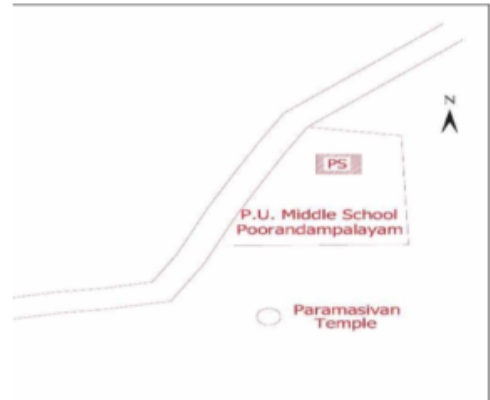

Key MAP View